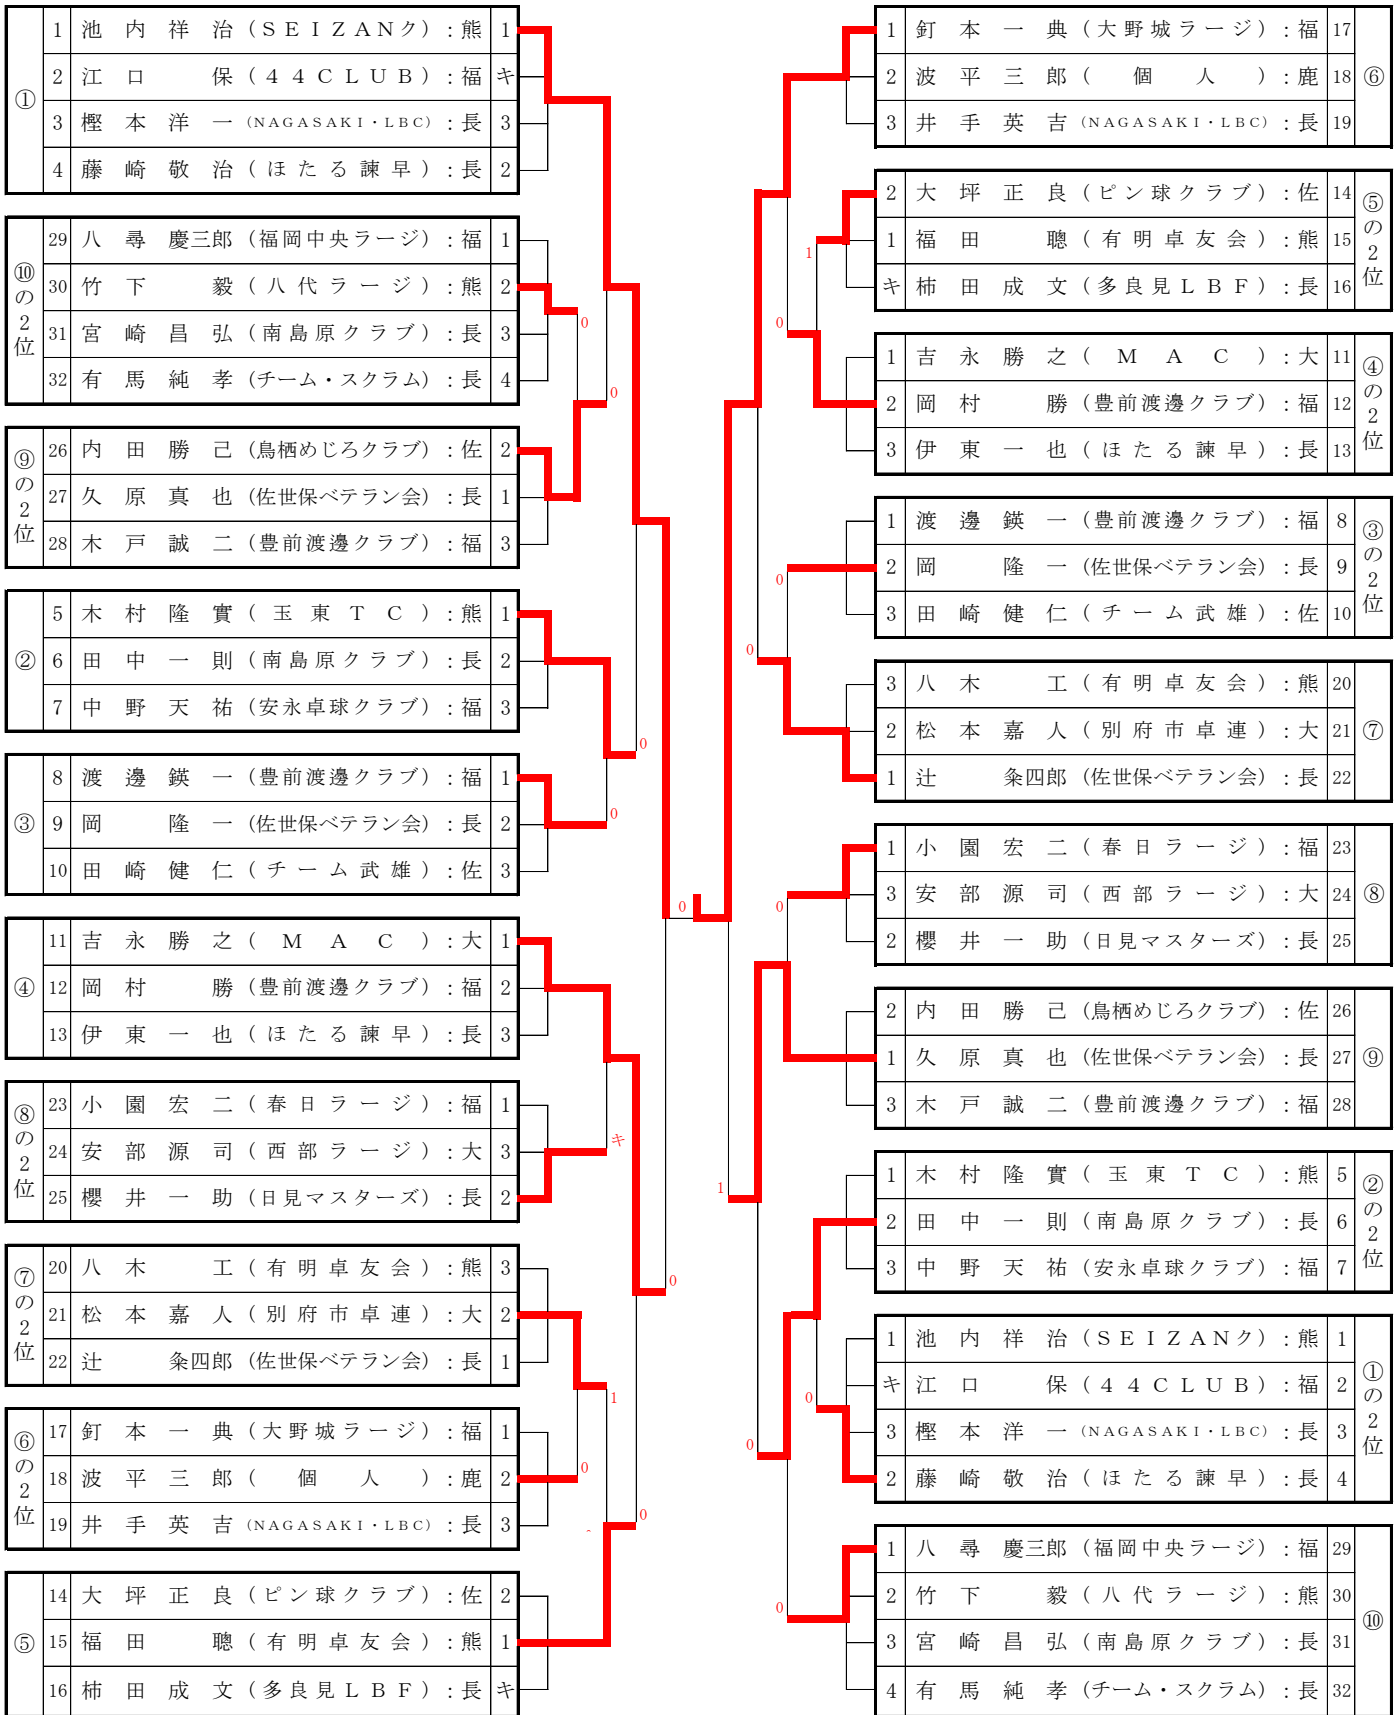

男子シングルスF (80歳以上)