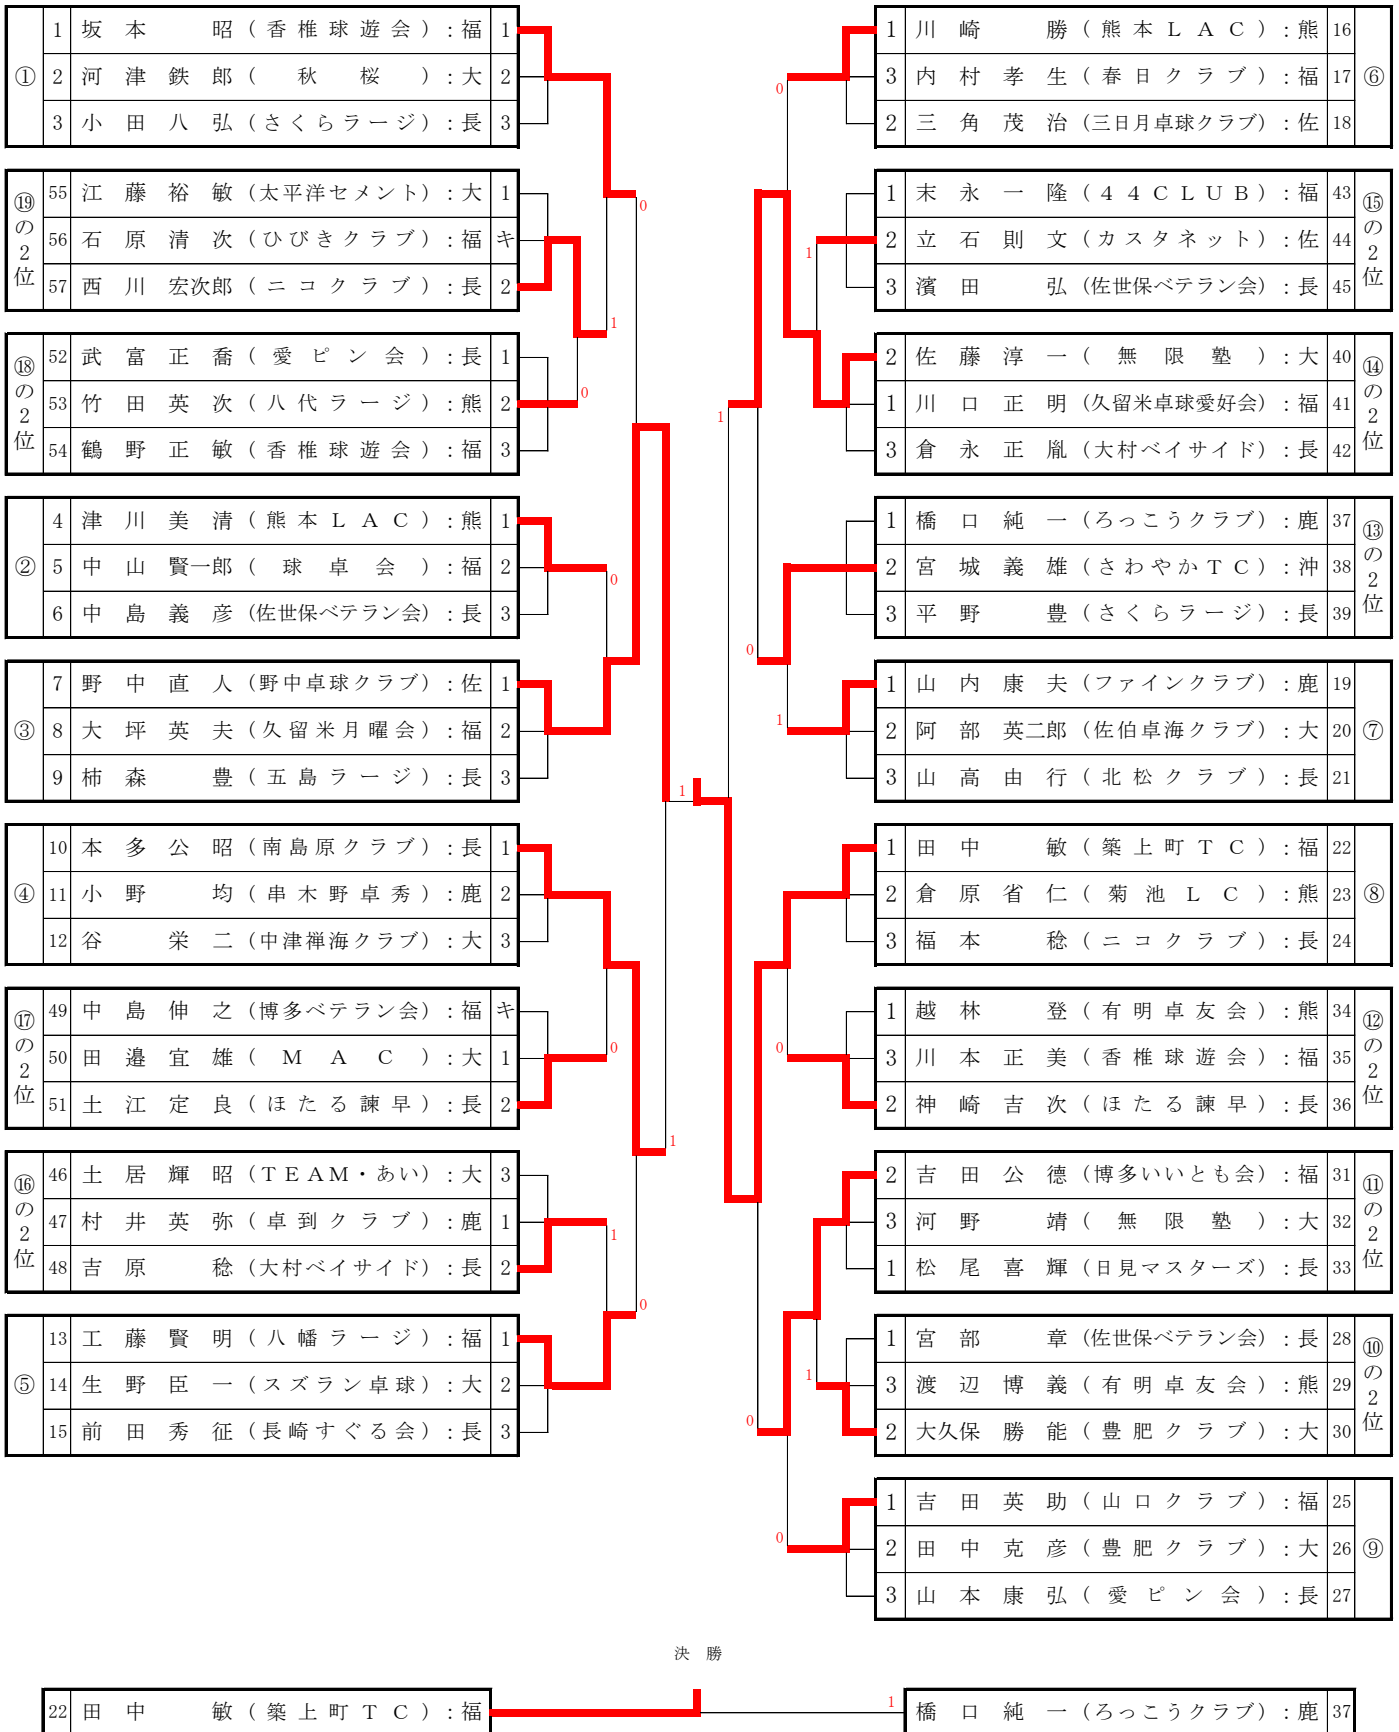

男子シングルスE (75~79歳) ①

男子シングルスF (80歳以上)

女子シングルスB (60~64歳) ②

女子シングルスC (65~69歳) ①

女子シングルスC (65~69歳) ②

⑩	29	上入佐 敏 江 (ローズ鹿屋) : 鹿	1	0	キ	蔵屋 貞子 (ローズ鹿屋) : 鹿	41	⑭		
	30	山崎 絹 恵 (さつきクラブ) : 佐	2			1	田島 康子 (愛 & M) : 長		42	
	31	渡瀬 厚 子 (ブルーウェーブ) : 福	3			2	田村 益代 (ブルーウェーブ) : 福		43	
⑨ の 2 位	26	内村 涼子 (なのはなTTC) : 鹿	1	0	0	1	橋迫 祥子 (迷球会) : 大	11	④ の 2 位	
	27	渡辺 チズ子 (城野クラブ) : 福	3			3	猪口 睦 (サタデー大野城) : 福	12		
	28	古川 明子 (ピン球クラブ) : 佐	2			2	坂元 和代 (個人) : 鹿	13		
⑧ の 2 位	23	進藤 弘子 (大村クラブ) : 長	1	0	キ	3	吉富 和子 (プリランテ) : 鹿	8	③ の 2 位	
	24	北川 径子 (福岡中央ラージ) : 福	3			1	平 ハル子 (宇佐クラブ) : 大	9		
	25	是恒 慶子 (中津禅海クラブ) : 大	2			2	長友 真弓 (大塚台卓友会) : 宮	10		
⑦ の 2 位	20	大塚 清子 (安永卓球クラブ) : 福	1	0	0	1	小田原 ちづる (フジヤマ大分) : 大	44	⑮	
	21	徳丸 安枝 (豊和卓球) : 大	3			2	屋富祖 幸子 (上江洲愛好会) : 沖	45		
	22	上門 妙子 (向卓クラブ) : 鹿	2			3	田坂 ひろ子 (ブルースター) : 佐	46		
⑪	32	楠 幸子 (有明TC) : 福	1	1	0	1	関谷 豊子 (鳥栖めじろクラブ) : 佐	47	⑯	
	33	久手堅 恵美子 (美ら海) : 沖	2			2	柴山 和子 (南卓クラブ) : 福	48		
	34	玉井 和美 (ライム) : 大	3			3	山田 百合子 (Max宮崎) : 宮	49		
⑫	35	西村 愛子 (宮崎球You) : 宮	1	1	1	1	荒木 愛子 (大分LGC) : 大	50	⑰	
	36	挾間 眞知子 (秋桜) : 大	2			2	芳田 准子 (プリランテ) : 鹿	51		
	37	時永 清子 (八幡ラージ) : 福	3			3	占部 啓子 (アイリス) : 福	52		
⑥ の 2 位	17	戸高 ヒロ子 (県南ラージ) : 大	1	0	1	1	熊本 潮美 (ピュアメイト) : 福	5	② の 2 位	
	18	田山 静子 (あじさい) : 熊	2			2	木塚 久子 (永卓会) : 佐	6		
	19	小原 恵美子 (九陽) : 福	3			3	山口 静 (佐世保ベテラン会) : 長	7		
⑤ の 2 位	14	中川 京子 (银杏クラブ) : 熊	1	キ	0	1	馬場 まゆみ (愛球クラブ) : 福	1	① の 2 位	
	15	末永 英子 (44CLUB) : 福	3			3	岩切 富美代 (比嘉クラブ) : 沖	2		
	16	中島 明子 (佐世保ベテラン会) : 長	2			2	長野 寿賀子 (TEAM・あい) : 大	3		
⑬	38	福永 ちさ子 (八代ラージ) : 熊	1	0	0	4	本村 薫 (たちばなクラブ) : 長	4	⑱	
	39	平松 美智子 (福岡中央ラージ) : 福	2			1	1	田中 由紀子 (春日クラブ) : 福		53
	40	重松 正枝 (マーブル) : 大	3			3	3	土井 恵子 (ニコクラブ) : 長		54
						4	窪田 鈴代 (水俣市卓協) : 熊	55		
						2	佐藤 恭子 (西部ラージ) : 大	56		