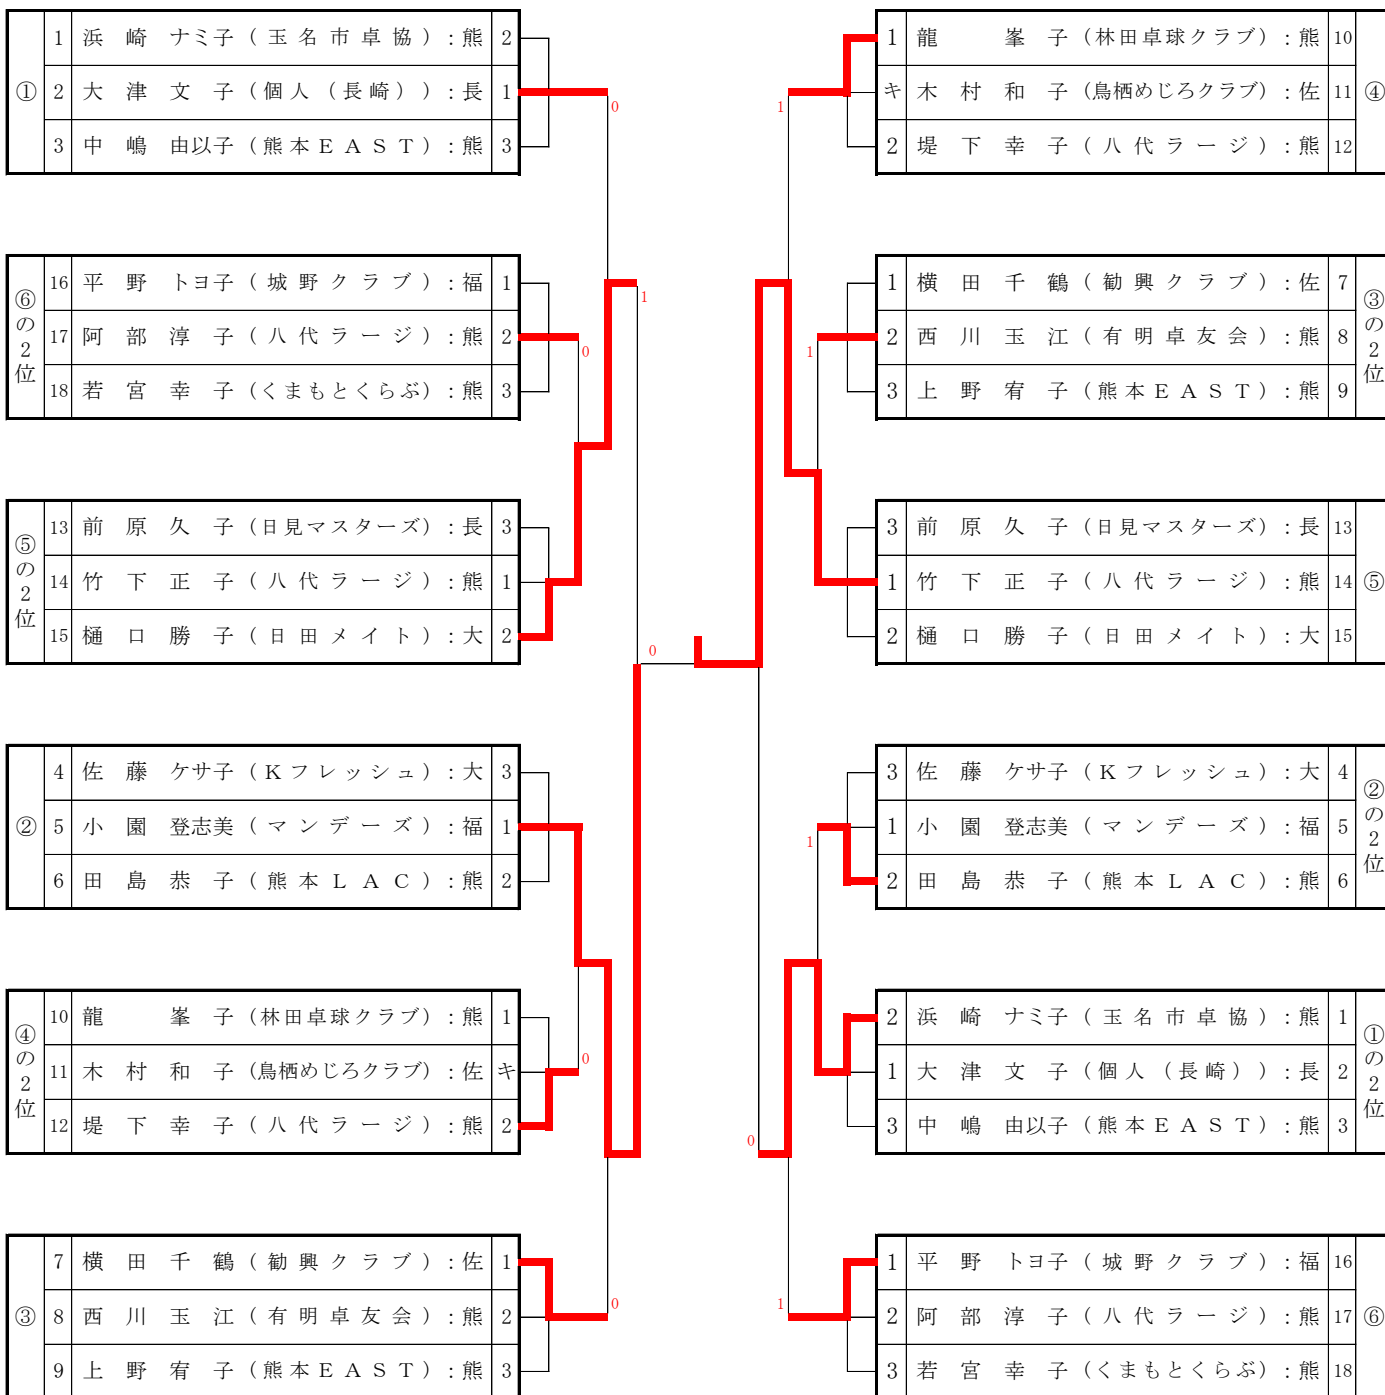

女子シングルスE (75~79歳) ②

⑧	22	内田佳子 (皆華クラブ) : 福	2		1	原景子 (有明卓友会) : 熊	34	⑫
	23	佐藤カヨ子 (西部ラージ) : 大	3		2	木戸邦子 (豊前渡邊クラブ) : 福	35	
	24	深川喜代美 (愛 & M) : 長	1		キ	迫邦子 (早岐サンクラブ) : 長	36	
⑦ の 2 位	19	田中哲子 (有明卓友会) : 熊	1		2	曲雅代 (ライム) : 大	10	④ の 2 位
	20	立石保子 (カスタネット) : 佐	3		1	下田勝代 (有明TC) : 福	11	
	21	吉原和子 (城野クラブ) : 福	2		3	土井直子 (にこにこパワーズ) : 佐	12	
⑨	25	古川幸子 (SAGA. LBC) : 佐	1		1	城山静穂 (武雄クラブ) : 佐	7	③ の 2 位
	26	境まき (有明卓友会) : 熊	3		2	石原孝子 (SPINZ) : 大	8	
	27	森永和子 (うきはクラブ) : 福	2		3	山本靖子 (くまもとくらぶ) : 熊	9	
⑩	28	山田ヒロ子 (諫早卓愛会) : 長	1		1	松原愛子 (Kフレッシュ) : 大	37	⑬
	29	千原好子 (日田メイド) : 大	2		2	春岡美智子 (三日月卓球クラブ) : 佐	38	
	30	金子アグイ (基山かよう会) : 佐	キ		3	今富律子 (シンプル) : 福	39	
⑥ の 2 位	16	田嶋京子 (博多いいとも会) : 福	1		2	野原佳代子 (さわやかTC) : 沖	4	② の 2 位
	17	佐脇幸子 (県南ラージ) : 大	2		3	有働碩代 (菊池LC) : 熊	5	
	18	中島仁美 (諫早卓愛会) : 長	3		1	福間和江 (博多いいとも会) : 福	6	
⑤ の 2 位	13	和田千嘉子 (出水クラブ) : 鹿	3		1	吉村美智恵 (COSMOS) : 福	1	① の 2 位
	14	川崎由美子 (熊本LAC) : 熊	2		2	土江カツ子 (ほたる諫早) : 長	2	
	15	福田政子 (大村ベイサイド) : 長	1		3	永山かし子 (八代ラージ) : 熊	3	
⑪	31	浦田豊子 (八幡ラージ) : 福	1		1	廣松民子 (有明TC) : 福	40	⑭
	32	畑中迪子 (熊本EAST) : 熊	2		2	下川洋子 (林田卓球クラブ) : 熊	41	
	33	真栄田才子 (さわやかTC) : 沖	3		3	安部テイ (西部ラージ) : 大	42	

女子シングルスF (80歳以上)