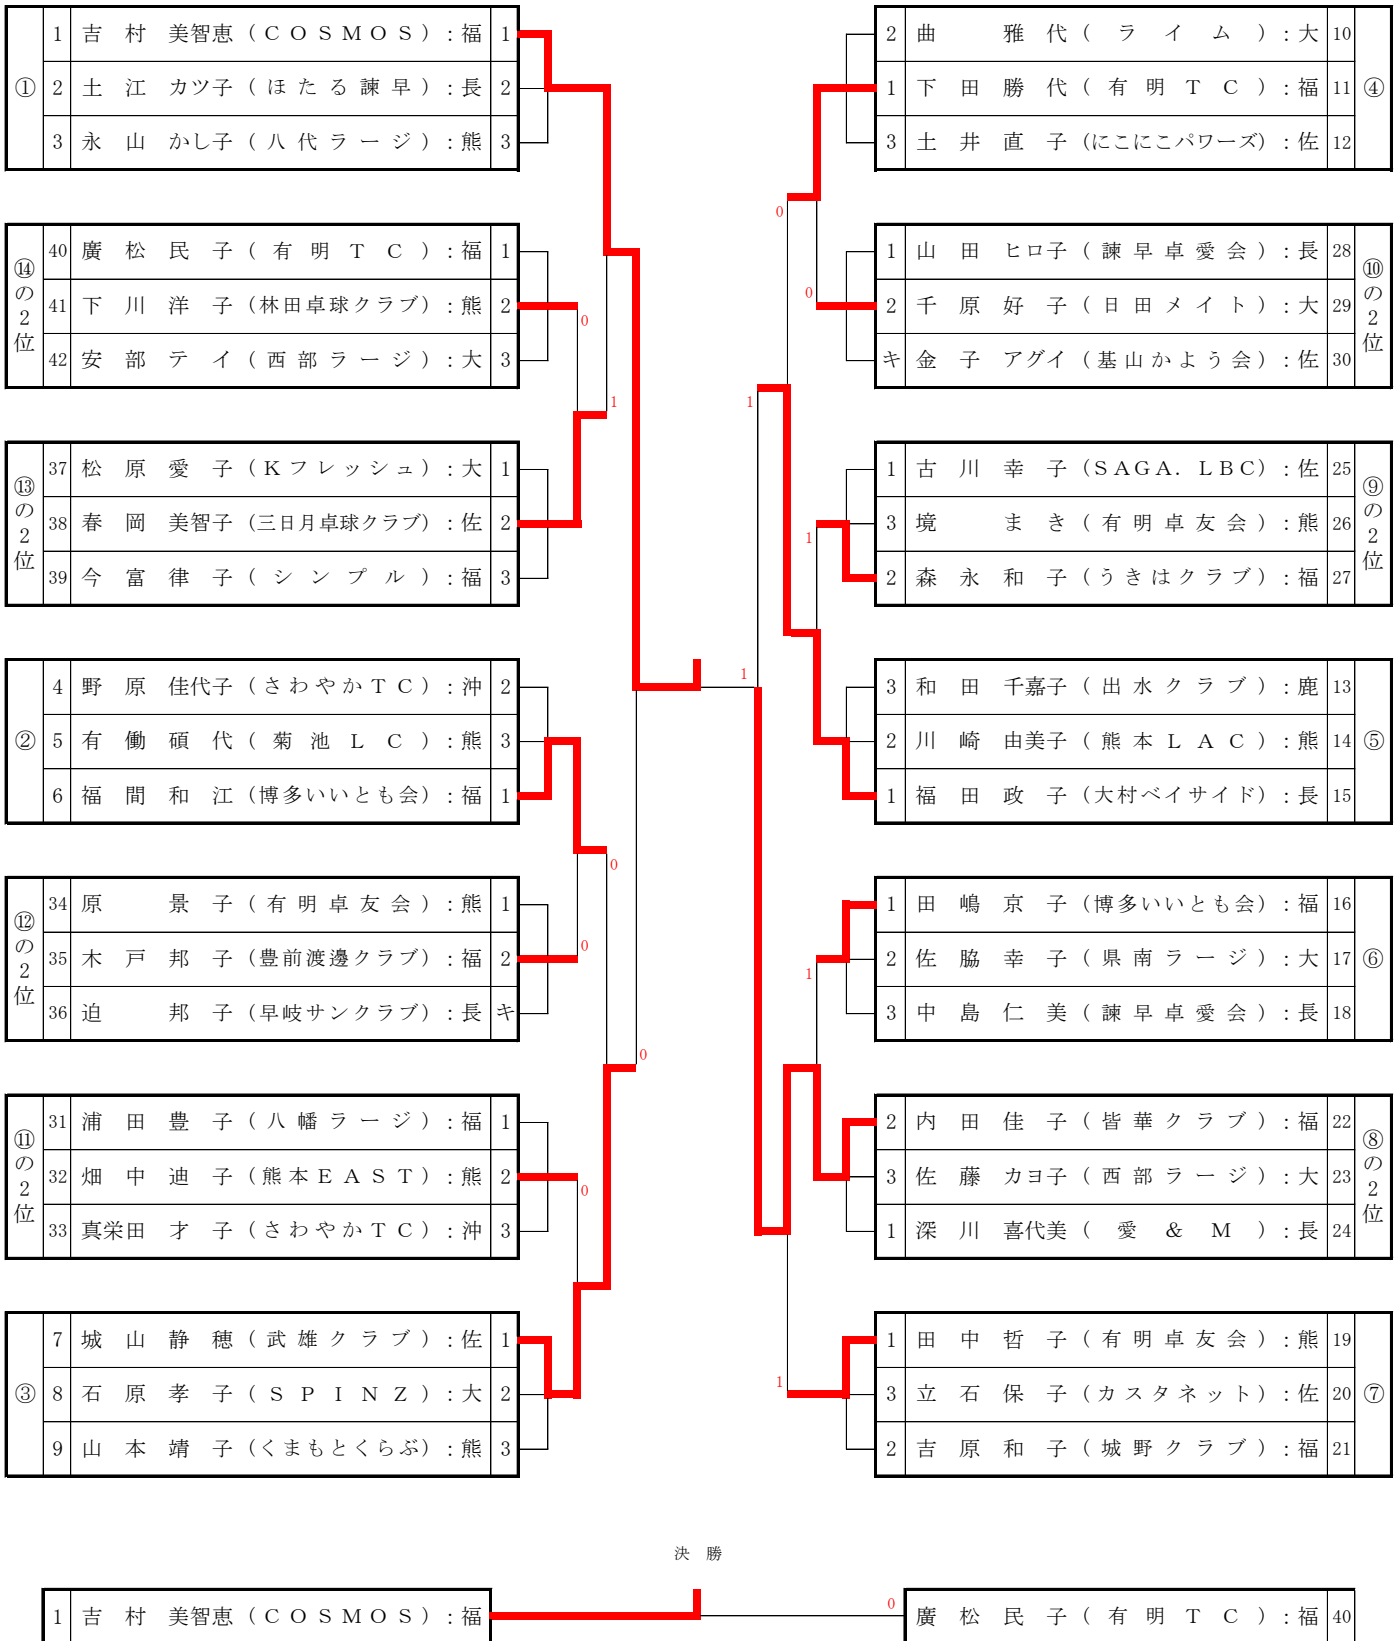

女子シングルスE (75~79歳) ①

女子シングルスE (75~79歳) ②

⑧	22	内田佳子 (皆華クラブ) : 福	2		1	原景子 (有明卓友会) : 熊	34	⑫
	23	佐藤カヨ子 (西部ラージ) : 大	3		2	木戸邦子 (豊前渡邊クラブ) : 福	35	
	24	深川喜代美 (愛 & M) : 長	1		キ	迫邦子 (早岐サンクラブ) : 長	36	
⑦ の 2 位	19	田中哲子 (有明卓友会) : 熊	1		2	曲雅代 (ライム) : 大	10	④ の 2 位
	20	立石保子 (カスタネット) : 佐	3		1	下田勝代 (有明TC) : 福	11	
	21	吉原和子 (城野クラブ) : 福	2		3	土井直子 (にこにこパワーズ) : 佐	12	
⑨	25	古川幸子 (SAGA. LBC) : 佐	1		1	城山静穂 (武雄クラブ) : 佐	7	③ の 2 位
	26	境まき (有明卓友会) : 熊	3		2	石原孝子 (SPINZ) : 大	8	
	27	森永和子 (うきはクラブ) : 福	2		3	山本靖子 (くまもとくらぶ) : 熊	9	
⑩	28	山田ヒロ子 (諫早卓愛会) : 長	1		1	松原愛子 (Kフレッシュ) : 大	37	⑬
	29	千原好子 (日田メイド) : 大	2		2	春岡美智子 (三日月卓球クラブ) : 佐	38	
	30	金子アグイ (基山かよう会) : 佐	キ		3	今富律子 (シンプル) : 福	39	
⑥ の 2 位	16	田嶋京子 (博多いいとも会) : 福	1		2	野原佳代子 (さわやかTC) : 沖	4	② の 2 位
	17	佐脇幸子 (県南ラージ) : 大	2		3	有働碩代 (菊池LC) : 熊	5	
	18	中島仁美 (諫早卓愛会) : 長	3		1	福間和江 (博多いいとも会) : 福	6	
⑤ の 2 位	13	和田千嘉子 (出水クラブ) : 鹿	3		1	吉村美智恵 (COSMOS) : 福	1	① の 2 位
	14	川崎由美子 (熊本LAC) : 熊	2		2	土江カツ子 (ほたる諫早) : 長	2	
	15	福田政子 (大村ベイサイド) : 長	1		3	永山かし子 (八代ラージ) : 熊	3	
⑪	31	浦田豊子 (八幡ラージ) : 福	1		1	廣松民子 (有明TC) : 福	40	⑭
	32	畑中迪子 (熊本EAST) : 熊	2		2	下川洋子 (林田卓球クラブ) : 熊	41	
	33	真栄田才子 (さわやかTC) : 沖	3		3	安部テイ (西部ラージ) : 大	42