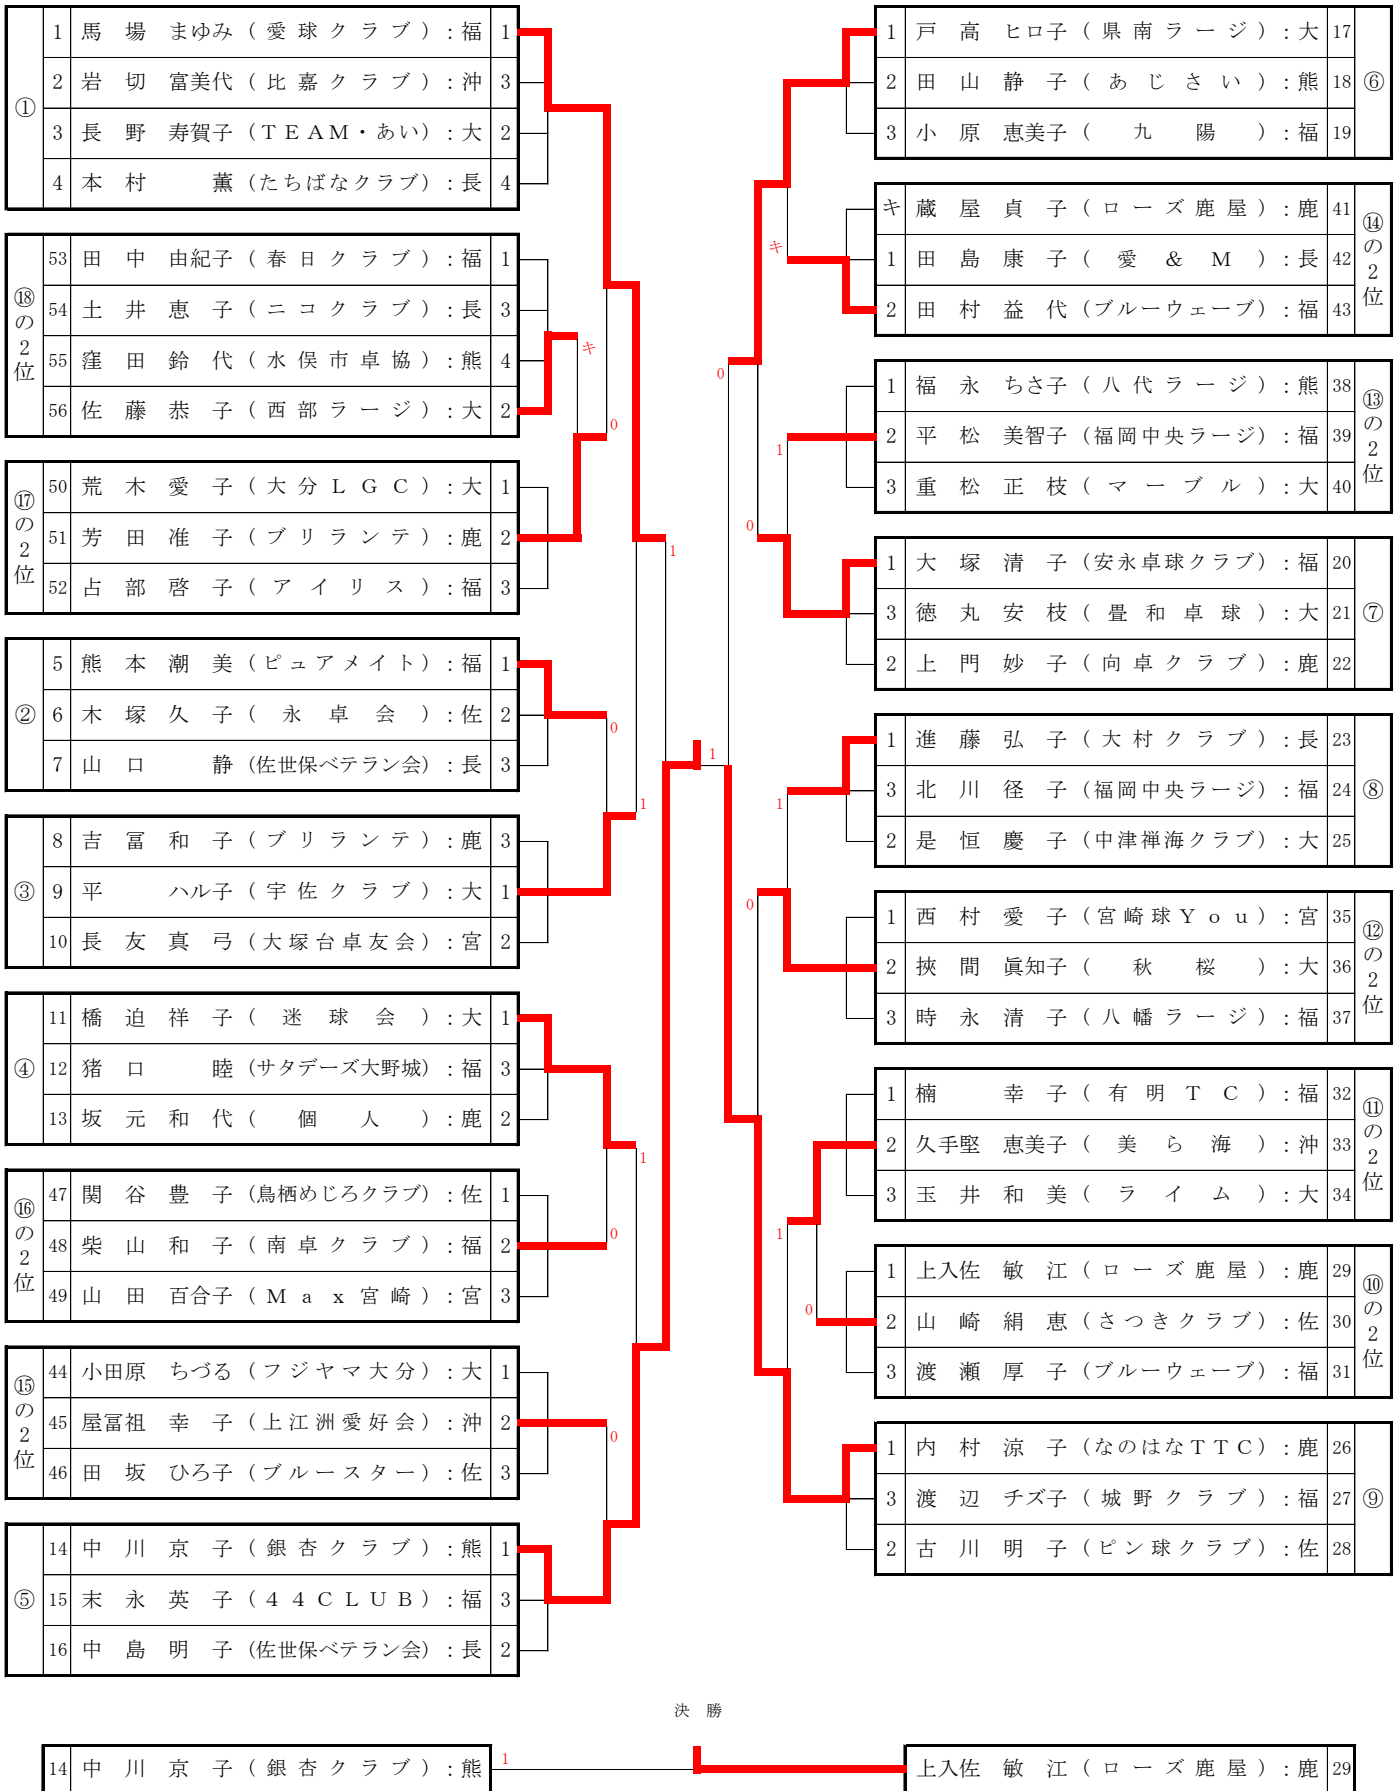

男子シングルスE (75~79歳) ①

男子シングルスF (80歳以上)

女子シングルスB (60~64歳) ②

女子シングルスC (65~69歳) ①

女子シングルスC (65~69歳) ②

⑩	29	上入佐 敏 江 (ローズ鹿屋) : 鹿	1	0	キ	蔵屋 貞子 (ローズ鹿屋) : 鹿	41	⑭		
	30	山崎 絹 恵 (さつきクラブ) : 佐	2			1	田島 康子 (愛 & M) : 長		42	
	31	渡瀬 厚 子 (ブルーウェーブ) : 福	3			2	田村 益代 (ブルーウェーブ) : 福		43	
⑨ の 2 位	26	内村 涼子 (なのはなTTC) : 鹿	1	0	0	1	橋迫 祥子 (迷球会) : 大	11	④ の 2 位	
	27	渡辺 チズ子 (城野クラブ) : 福	3			3	猪口 睦 (サタデー大野城) : 福	12		
	28	古川 明子 (ピン球クラブ) : 佐	2			2	坂元 和代 (個人) : 鹿	13		
⑧ の 2 位	23	進藤 弘子 (大村クラブ) : 長	1	0	キ	3	吉富 和子 (プリランテ) : 鹿	8	③ の 2 位	
	24	北川 径子 (福岡中央ラージ) : 福	3			1	平 ハル子 (宇佐クラブ) : 大	9		
	25	是恒 慶子 (中津禅海クラブ) : 大	2			2	長友 真弓 (大塚台卓友会) : 宮	10		
⑦ の 2 位	20	大塚 清子 (安永卓球クラブ) : 福	1	0	0	1	小田原 ちづる (フジヤマ大分) : 大	44	⑮	
	21	徳丸 安枝 (豊和卓球) : 大	3			2	屋富祖 幸子 (上江洲愛好会) : 沖	45		
	22	上門 妙子 (向卓クラブ) : 鹿	2			3	田坂 ひろ子 (ブルースター) : 佐	46		
⑪	32	楠 幸子 (有明TC) : 福	1	1	0	1	関谷 豊子 (鳥栖めじろクラブ) : 佐	47	⑯	
	33	久手堅 恵美子 (美ら海) : 沖	2			2	柴山 和子 (南卓クラブ) : 福	48		
	34	玉井 和美 (ライム) : 大	3			3	山田 百合子 (Max宮崎) : 宮	49		
⑫	35	西村 愛子 (宮崎球You) : 宮	1	1	1	1	荒木 愛子 (大分LGC) : 大	50	⑰	
	36	挾間 眞知子 (秋桜) : 大	2			2	芳田 准子 (プリランテ) : 鹿	51		
	37	時永 清子 (八幡ラージ) : 福	3			3	占部 啓子 (アイリス) : 福	52		
⑥ の 2 位	17	戸高 ヒロ子 (県南ラージ) : 大	1	0	1	1	熊本 潮美 (ピュアメイト) : 福	5	② の 2 位	
	18	田山 静子 (あじさい) : 熊	2			2	木塚 久子 (永卓会) : 佐	6		
	19	小原 恵美子 (九陽) : 福	3			3	山口 静 (佐世保ベテラン会) : 長	7		
⑤ の 2 位	14	中川 京子 (银杏クラブ) : 熊	1	キ	0	1	馬場 まゆみ (愛球クラブ) : 福	1	① の 2 位	
	15	末永 英子 (44CLUB) : 福	3			3	岩切 富美代 (比嘉クラブ) : 沖	2		
	16	中島 明子 (佐世保ベテラン会) : 長	2			2	長野 寿賀子 (TEAM・あい) : 大	3		
⑬	38	福永 ちさ子 (八代ラージ) : 熊	1	0	0	4	本村 薫 (たちばなクラブ) : 長	4	⑱	
	39	平松 美智子 (福岡中央ラージ) : 福	2			1	1	田中 由紀子 (春日クラブ) : 福		53
	40	重松 正枝 (マーブル) : 大	3			3	3	土井 恵子 (ニコクラブ) : 長		54
						4	窪田 鈴代 (水俣市卓協) : 熊	55		
						2	佐藤 恭子 (西部ラージ) : 大	56		