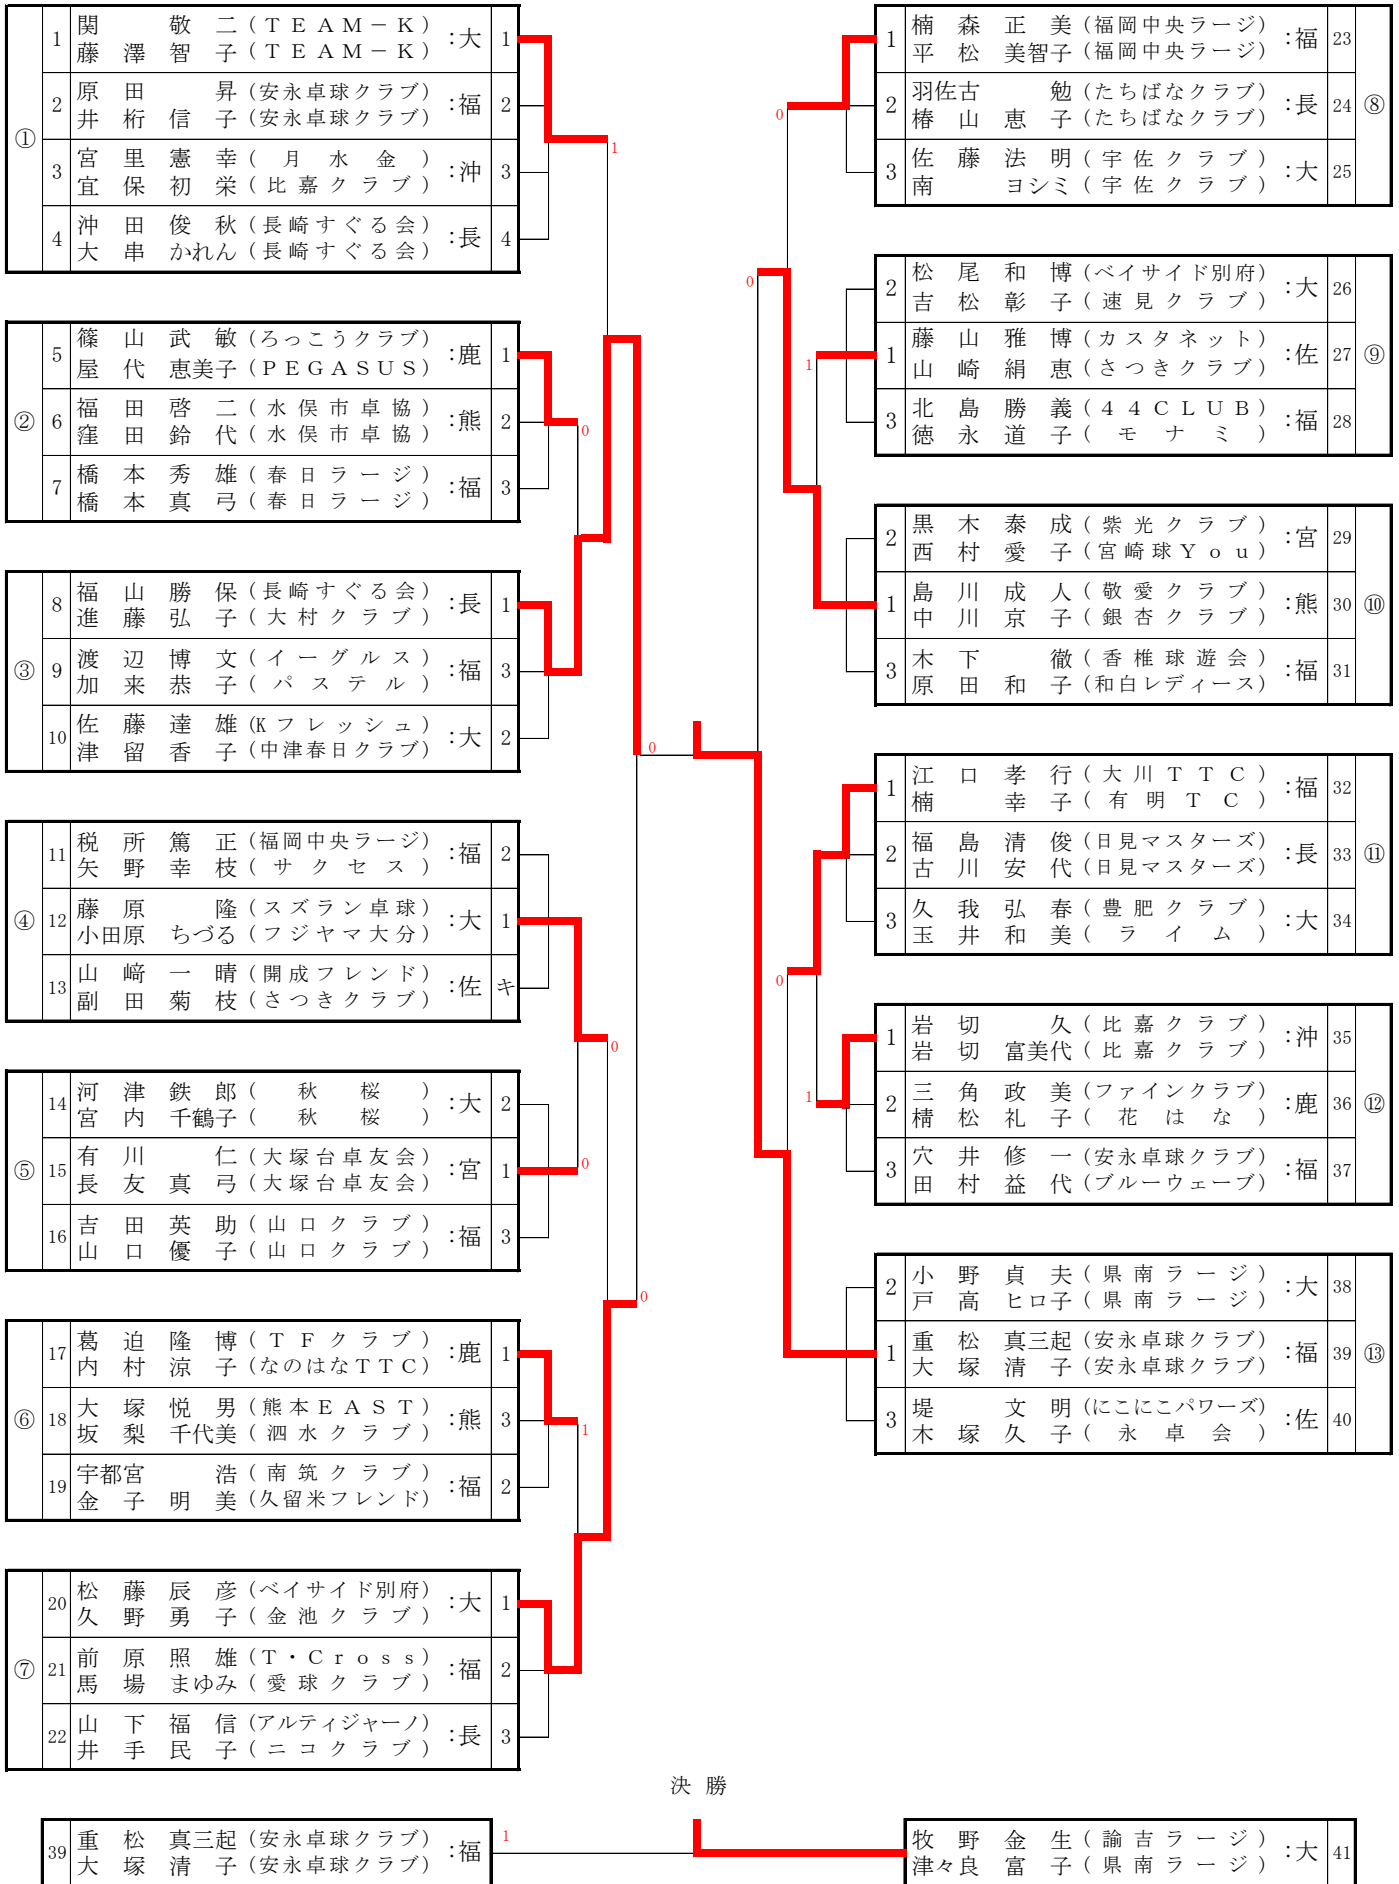

混合ダブルスB (120~129歳)

①	1	安藤和仁 (安藤塾) :宮	1	閑納尚志 (あすなろ) :長	29
	2	山口正孝 (山ヨクラブ) :福	3	伊藤直哉 (春日クラブ) :福	30
	3	山下政博 (目しろ卓球) :長	2	肥後洋一 (和田クラブ) :鹿	31
	4	石丸一義 (三日月卓球クラブ) :佐	4	副島和人 (にこにこパワーズ) :佐	32
②	5	吉田俊彦 (ラブオール) :長	2	古賀妙子 (にこにこパワーズ) :佐	33
	6	西田克治 (TFクラブ) :鹿	3	御手洗信幸 (川添クラブ) :大	34
	7	佐久田朝啓 (佐久田産業) :沖	1	寺田一男 (44CLUB) :福	34
③	8	寺上忍 (T・Cross) :福	1	石松利視 (太宰府卓球同好会) :福	35
	9	小野一雄 (MAC) :大	2	松島和幸 (サンデークラブ) :長	36
	10	古川正章 (小郡クラブ) :福	3	横尾二三男 (開成フレンド) :佐	37
④	11	山下敬一 (熊本EAST) :熊	2	上地清良 (卓水会) :沖	38
	12	山本武佳 (博多いいとも会) :福	1	宮崎昇 (大分みらい信金) :大	39
	13	深松栄 (佐世保ベテラン会) :長	3	阿蘇五郎 (安永卓球クラブ) :福	40
⑤	14	柳井秀 (本匠ホタッピイ) :大	1	田代啓二 (紫光クラブ) :宮	41
	15	町田秀弘 (ラブオール) :長	2	永田誠一 (安永卓球クラブ) :福	42
	16	小畑正三 (八幡ラージ) :福	3	古賀澄男 (にこにこパワーズ) :佐	43
⑥	17	浦丸和喜 (博多ベテラン会) :福	3	浅尾典彦 (原土井病院) :福	44
	18	峰松弘和 (与那原TT) :沖	2	小元忠司 (PEGASUS) :鹿	45
	19	榊原信一 (筑豊クラブ) :福	1	加藤守夫 (川添クラブ) :大	46
⑦	20	前田崇寛 (そよかぜF) :長	3	坂上哲男 (水俣市卓協) :熊	47
	21	岩崎慎一 (はっぴいすまいる) :福	1	吉田寛和 (博多いいとも会) :福	48
	22	折田弘二 (PAZ) :鹿	2	中村博 (東明クラブ) :長	49
⑧	23	倉持敏治 (ピン球クラブ) :佐	3	幸村克己 (ブルーウェーブ) :福	50
	24	嶋田雄一 (玉名市卓協) :熊	2	飯島真 (愛ピン会) :長	51
	25	荒巻誠 (小郡クラブ) :福	1	佐藤哲也 (三日月卓球クラブ) :佐	52
⑨	26	太田慈夫 (南島原クラブ) :長	2	関屋正 (TFクラブ) :鹿	53
	27	古賀一彦 (三瀨WORLD) :福	1	今村実 (ニッタク) :福	54
	28	三原信行 (本匠ホタッピイ) :大	3	木村芳範 (雅クラブ) :長	55
⑩	29	佐々尾由美子 (あすなろ) :長	2	渡辺昇 (つばさ) :大	56
	30	大竹佳子 (紫ヶ丘クラブ) :福	3	遠山満 (久留米卓球愛好会) :福	57
	31	肥後洋一 (和田クラブ) :鹿	2	森山和則 (三日月卓球クラブ) :佐	58
	32	副島和人 (にこにこパワーズ) :佐	1	柳川均 (T-Rex) :福	59

混合ダブルスC (130~139歳) ①