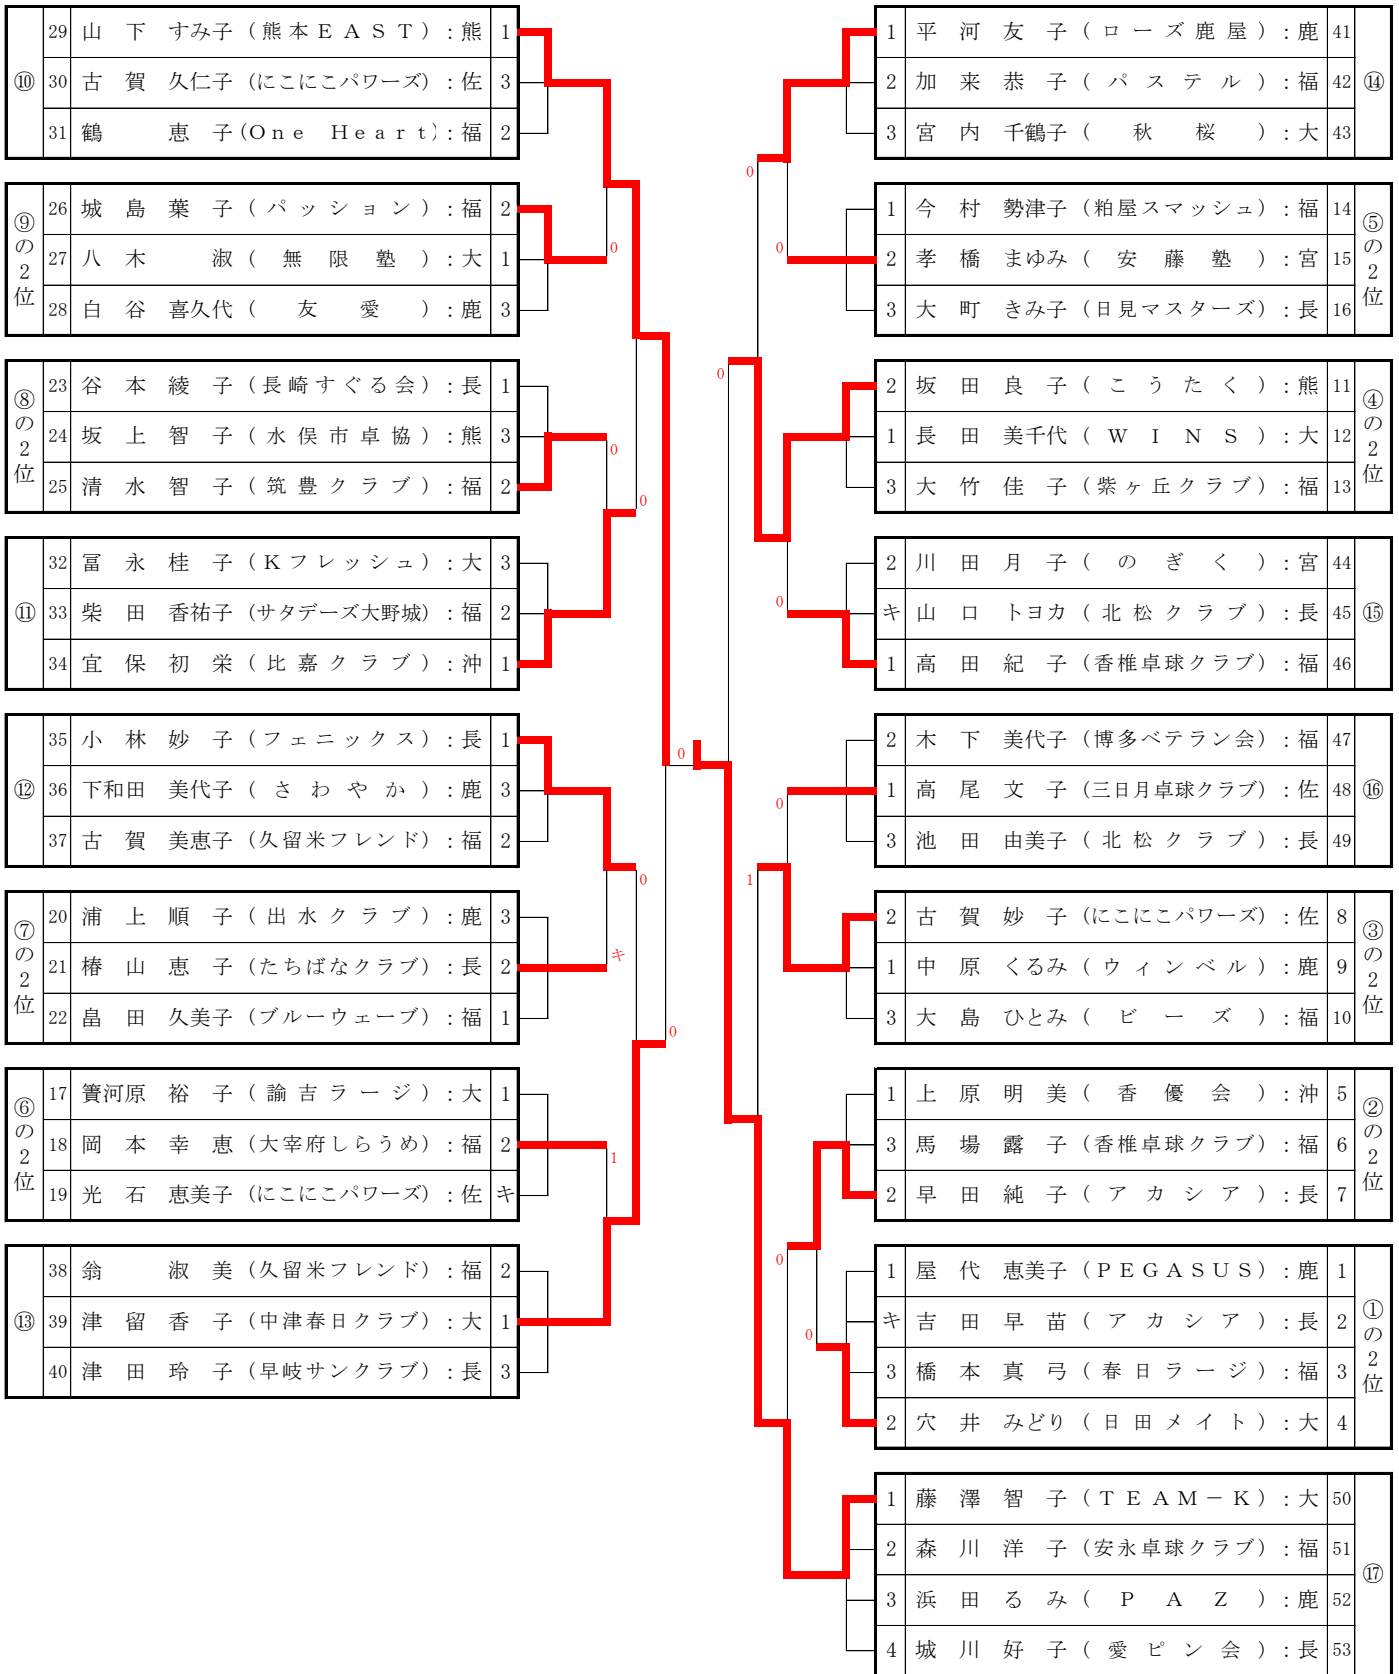

女子シングルスB (60~64歳) ②