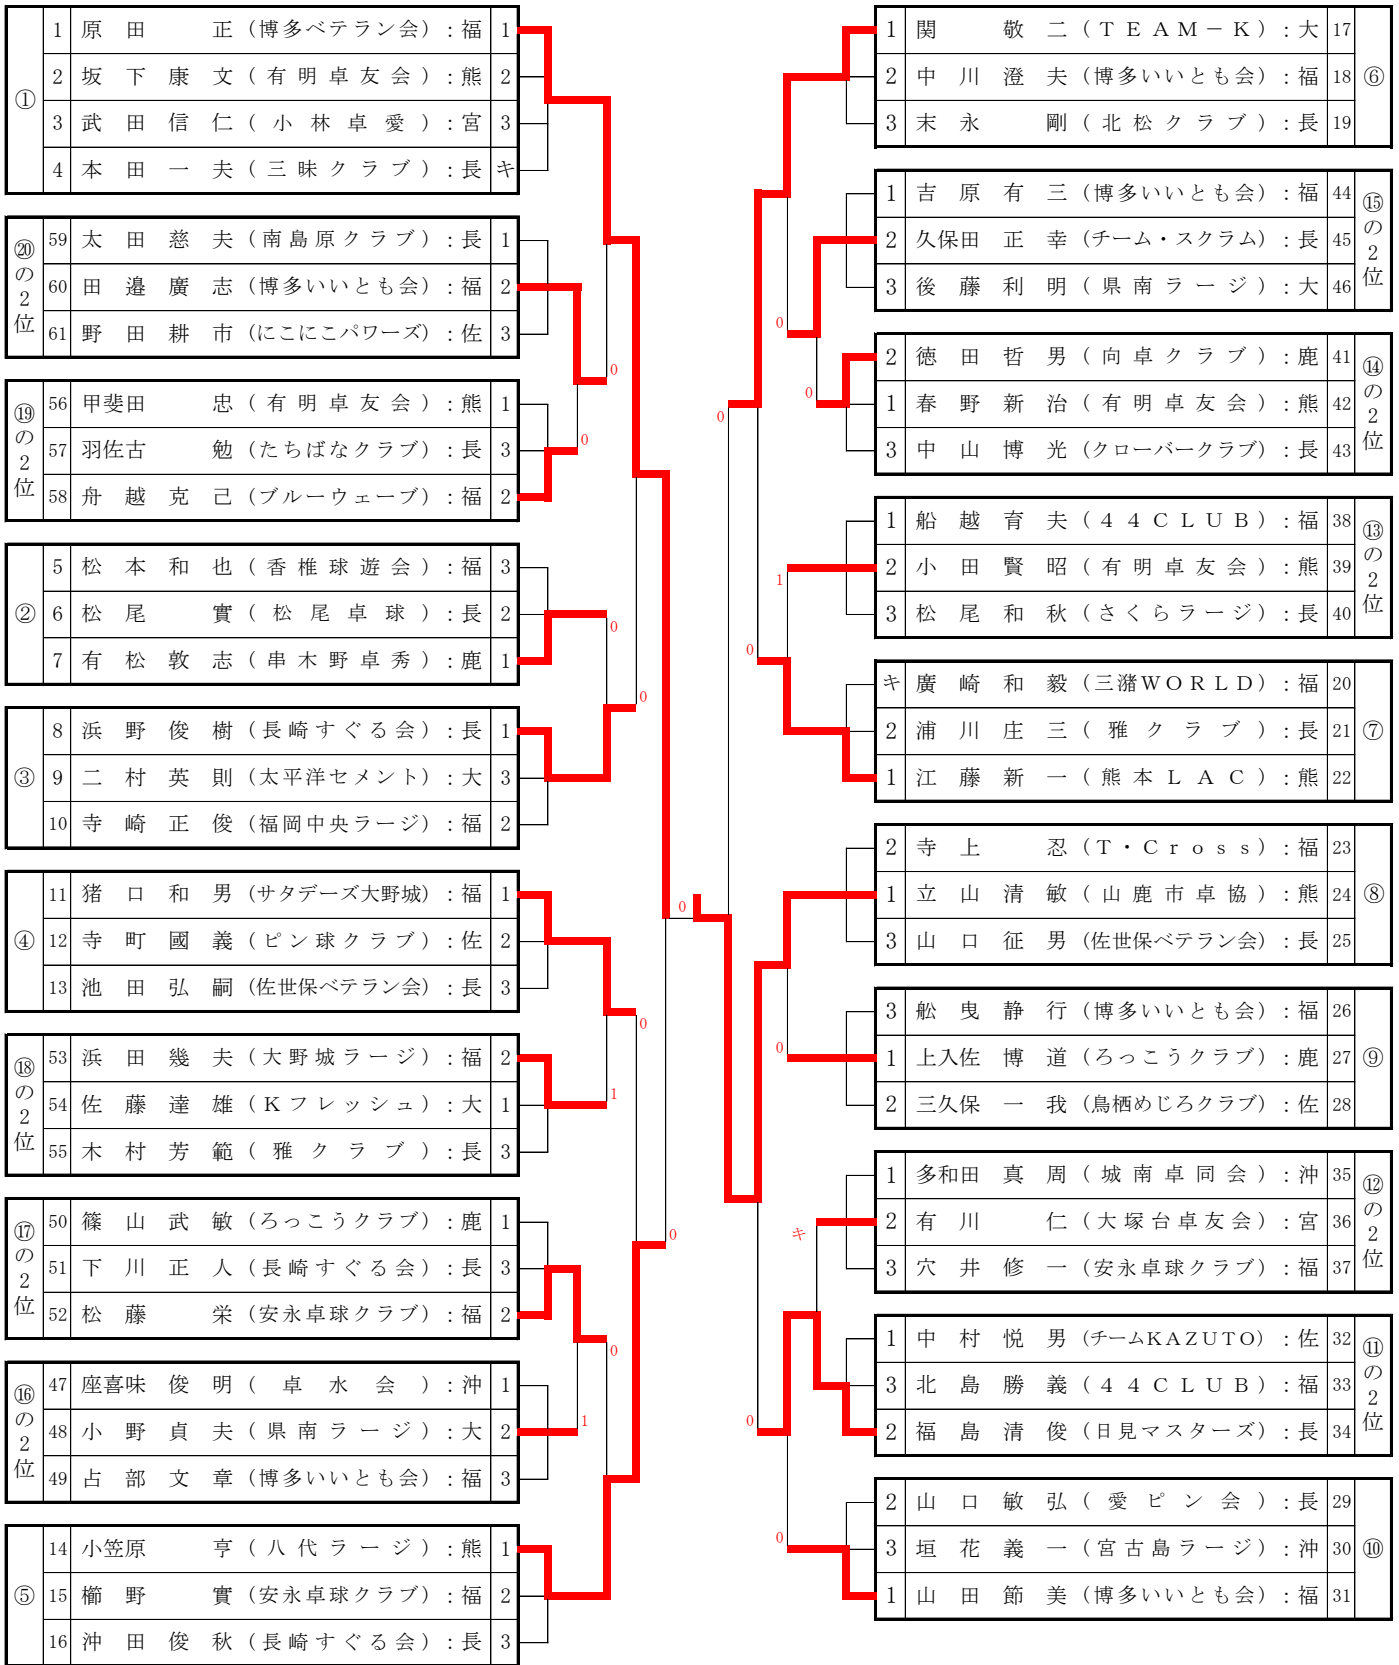

男子シングルスD (70~74歳) ①

決勝

24 立山 清敏 (山鹿市卓協) : 熊 1 vs 44 吉原 有三 (博多いいとも会) : 福 44

男子シングルスD (70~74歳) ②

⑪位	32	中村悦男 (チームKAZUTO) : 佐	1	0	1	1	座喜味俊明 (卓水会) : 沖	47	⑩位	
	33	北島勝義 (44CLUB) : 福	3			2	2	小野貞夫 (県南ラージ) : 大		48
	34	福島清俊 (日見マスターズ) : 長	2			3	3	占部文章 (博多いいとも会) : 福		49
⑩の2位	29	山口敏弘 (愛ピン会) : 長	2	1	1	1	小笠原亨 (八代ラージ) : 熊	14	⑤の2位	
	30	垣花義一 (宮古島ラージ) : 沖	3			2	2	櫛野實 (安永卓球クラブ) : 福		15
	31	山田節美 (博多いいとも会) : 福	1			3	3	沖田俊秋 (長崎すぐる会) : 長		16
⑨の2位	26	船曳静行 (博多いいとも会) : 福	3	1	0	1	猪口和男 (サタデー大野城) : 福	11	④の2位	
	27	上入佐博道 (ろっこうクラブ) : 鹿	1			2	2	寺町國義 (ピン球クラブ) : 佐		12
	28	三久保一我 (鳥栖めじろクラブ) : 佐	2			3	3	池田弘嗣 (佐世保ベテラン会) : 長		13
⑫位	35	多和田真周 (城南卓同会) : 沖	1	0	1	1	浜野俊樹 (長崎すぐる会) : 長	8	③の2位	
	36	有川仁 (大塚台卓友会) : 宮	2			2	2	二村英則 (太平洋セメント) : 大		9
	37	穴井修一 (安永卓球クラブ) : 福	3			3	3	寺崎正俊 (福岡中央ラージ) : 福		10
⑬位	38	船越育夫 (44CLUB) : 福	1	0	1	1	篠山武敏 (ろっこうクラブ) : 鹿	50	⑦位	
	39	小田賢昭 (有明卓友会) : 熊	2			2	2	下川正人 (長崎すぐる会) : 長		51
	40	松尾和秋 (さくらラージ) : 長	3			3	3	松藤栄 (安永卓球クラブ) : 福		52
⑭位	41	徳田哲男 (向卓クラブ) : 鹿	2	0	1	2	浜田幾夫 (大野城ラージ) : 福	53	⑧位	
	42	春野新治 (有明卓友会) : 熊	1			2	2	佐藤達雄 (Kフレッシュ) : 大		54
	43	中山博光 (クローバークラブ) : 長	3			3	3	木村芳範 (雅クラブ) : 長		55
⑧の2位	23	寺上忍 (T・CROSS) : 福	2	0	0	1	甲斐田忠 (有明卓友会) : 熊	56	⑨位	
	24	立山清敏 (山鹿市卓協) : 熊	1			2	2	羽佐古勉 (たちばなクラブ) : 長		57
	25	山口征男 (佐世保ベテラン会) : 長	3			3	3	舟越克己 (ブルーウェーブ) : 福		58
⑦の2位	20	廣崎和毅 (三瀨WORLD) : 福	キ	0	0	3	松本和也 (香椎球遊会) : 福	5	②の2位	
	21	浦川庄三 (雅クラブ) : 長	2			2	2	松尾實 (松尾卓球) : 長		6
	22	江藤新一 (熊本LAC) : 熊	1			3	3	有松敦志 (串木野卓秀) : 鹿		7
⑥の2位	17	関敬二 (TEAM-K) : 大	1	1	0	1	原田正 (博多ベテラン会) : 福	1	①の2位	
	18	中川澄夫 (博多いいとも会) : 福	2			2	2	坂下康文 (有明卓友会) : 熊		2
	19	末永剛 (北松クラブ) : 長	3			3	3	武田信仁 (小林卓愛) : 宮		3
⑮位	44	吉原有三 (博多いいとも会) : 福	1	0	0	キ	本田一夫 (三昧クラブ) : 長	4	⑩位	
	45	久保田正幸 (チーム・スクラム) : 長	2			1	1	太田慈夫 (南島原クラブ) : 長		59
	46	後藤利明 (県南ラージ) : 大	3			2	2	田邊廣志 (博多いいとも会) : 福		60
						3	野田耕市 (にこにこパワーズ) : 佐	61