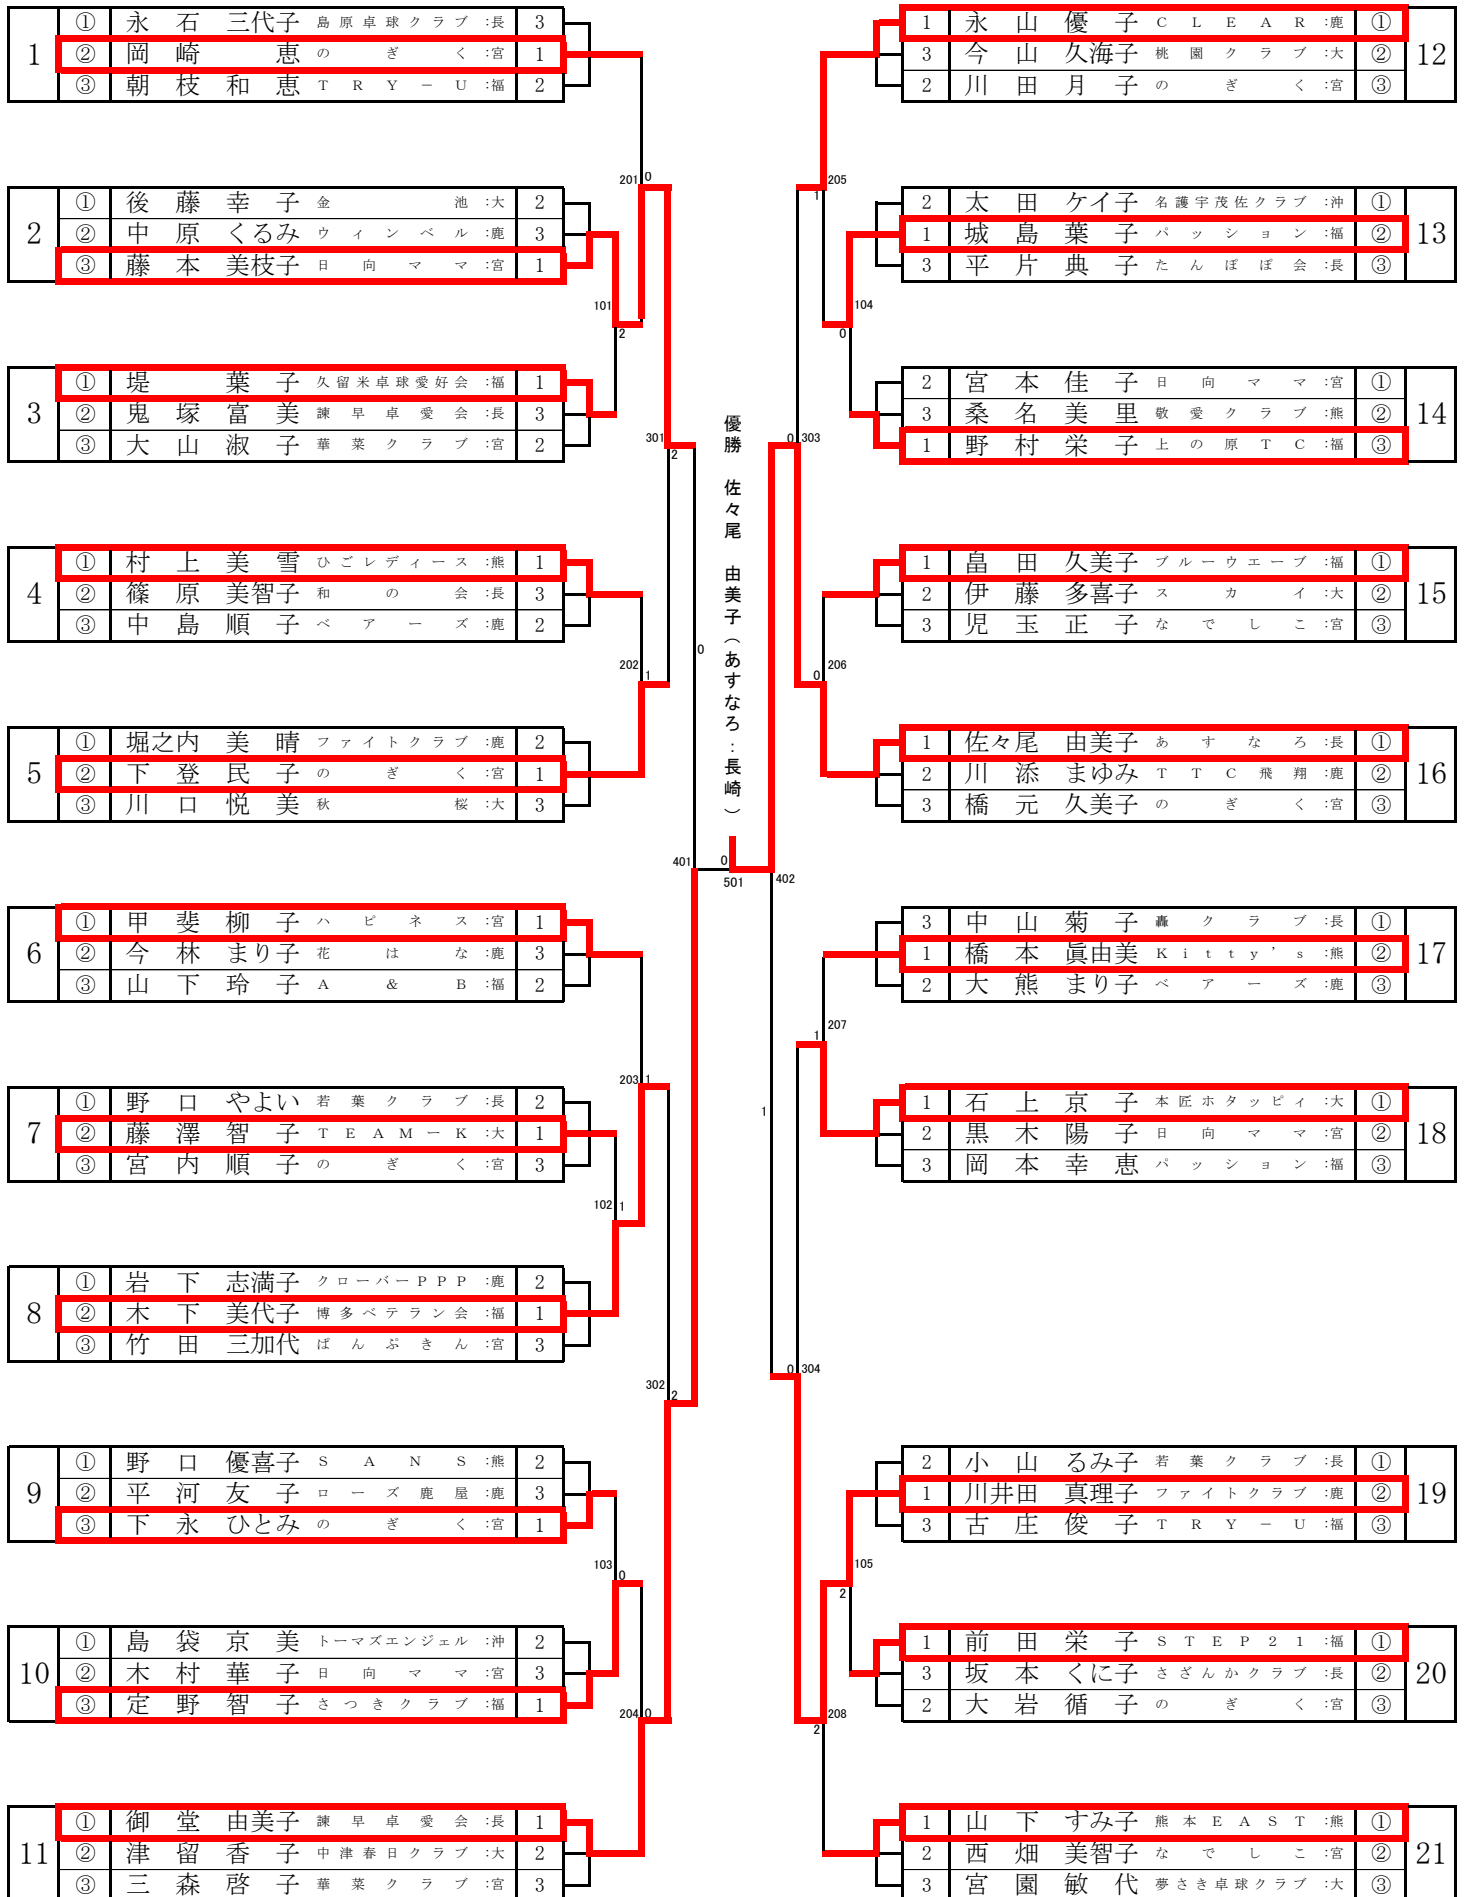

男子サーティ【M30】

男子フォーティ【M40】

男子フィフティ【M50】

男子ローシックスティ【ML60】

男子ハイシックスティ【MH60】

男子ローゼンティ【ML70】

男子ハイセブンティ【MH70】

男子エイティ【M80】

女子サーティ【W30】

女子フォーティ【W40】

女子フィフティ【W50】

女子ローシックスティ【WL60】

女子ハイシックスティ【WH60】

女子ローゼンティ 【WL70】

女子ハイセブンティ【WH70】

女子エイティ【W80】