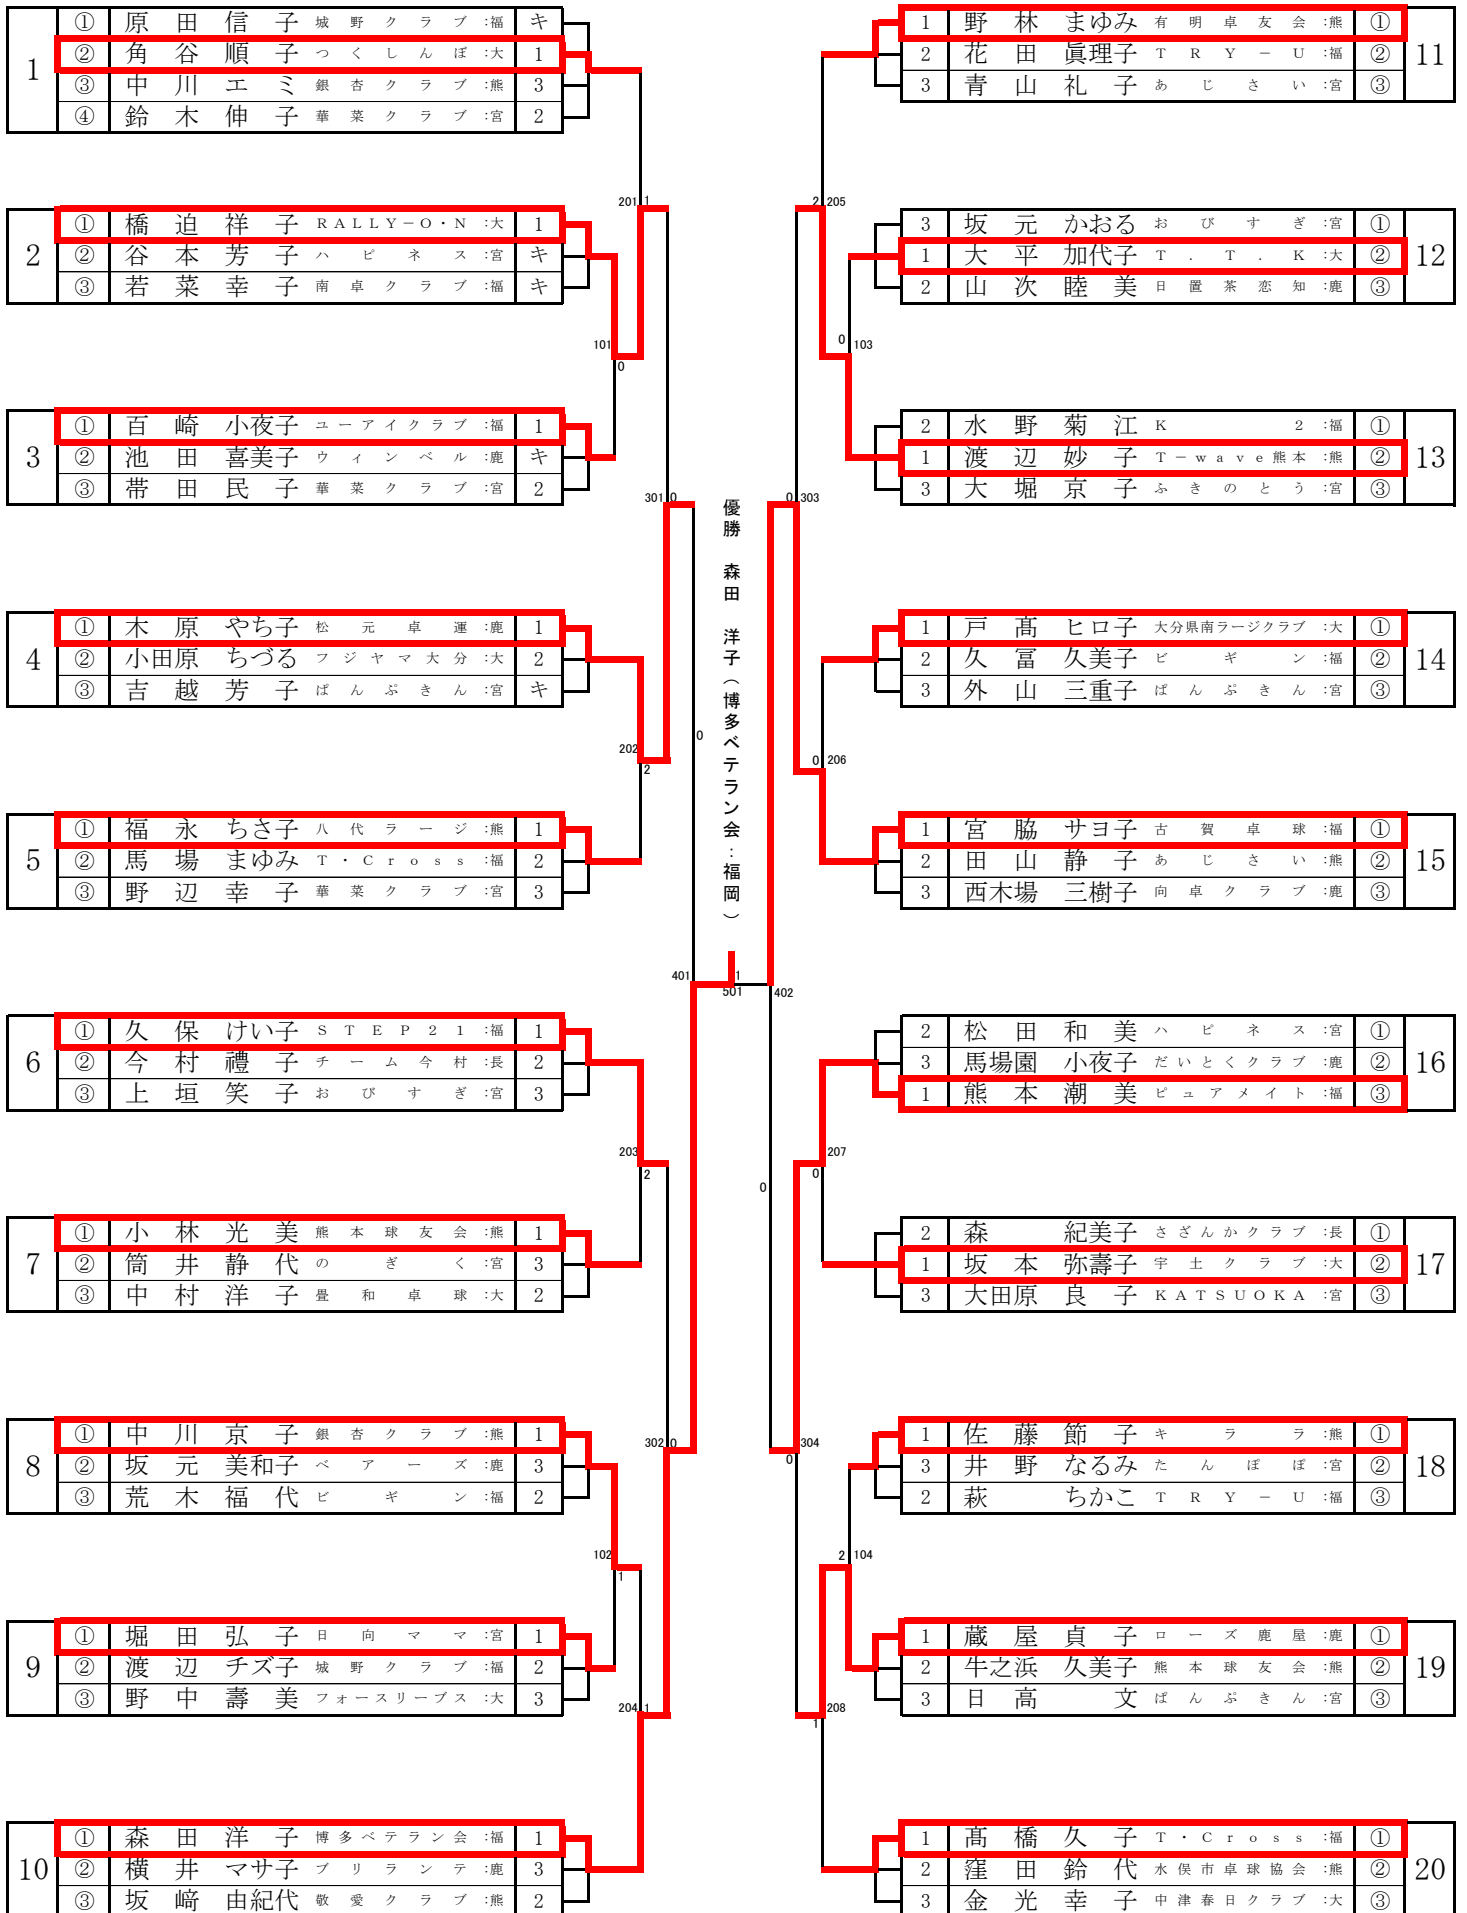

男子サーティ【M30】

男子フォーティ【M40】

男子フィフティ【M50】

男子ローシックスティ【ML60】

男子ハイシックスティ【MH60】

男子ローゼンティ【ML70】

男子ハイセブンティ【MH70】

男子エイティ【M80】

女子サーティ【W30】

女子フォーティ【W40】

女子フィフティ【W50】

女子ローシックスティ【WL60】

女子ハイシックスティ【WH60】

女子ローゼンティ 【WL70】

女子ハイセブンティ【WH70】

女子エイティ【W80】