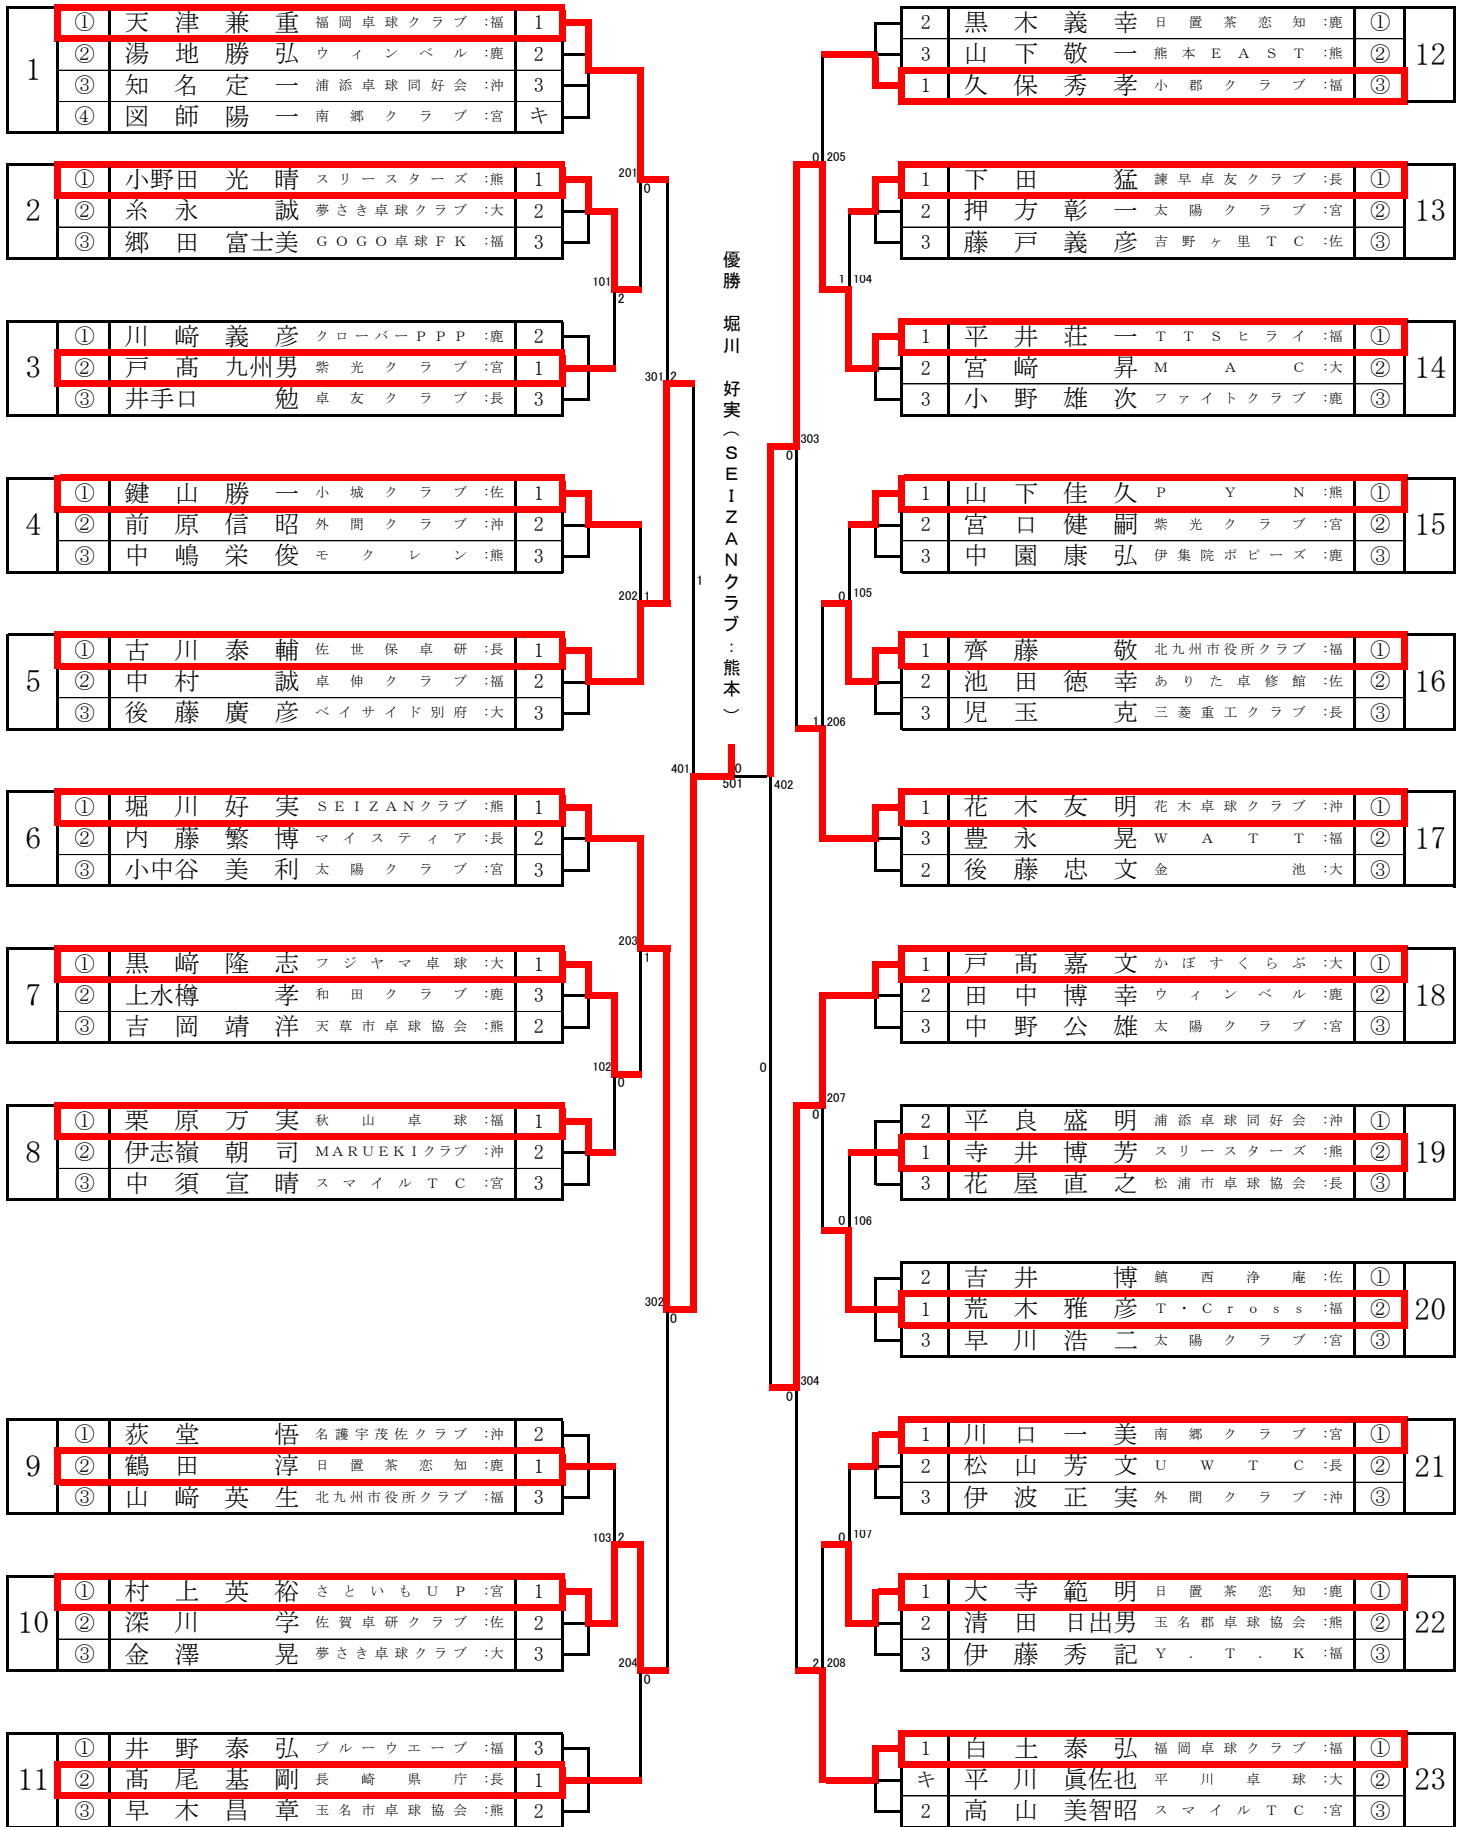

男子サーティ【M30】

男子フォーティ【M40】

男子フィフティ【M50】

男子ローシックスティ【ML60】

男子ハイシックスティ【MH60】

男子ローゼンティ【ML70】

男子ハイセブンティ【MH70】

男子エイティ【M80】

女子サーティ【W30】

女子フォーティ【W40】

女子フィフティ【W50】

女子ローシックスティ【WL60】

女子ハイシックスティ【WH60】

女子ローゼンティ 【WL70】

女子ハイセブンティ【WH70】

女子エイティ【W80】