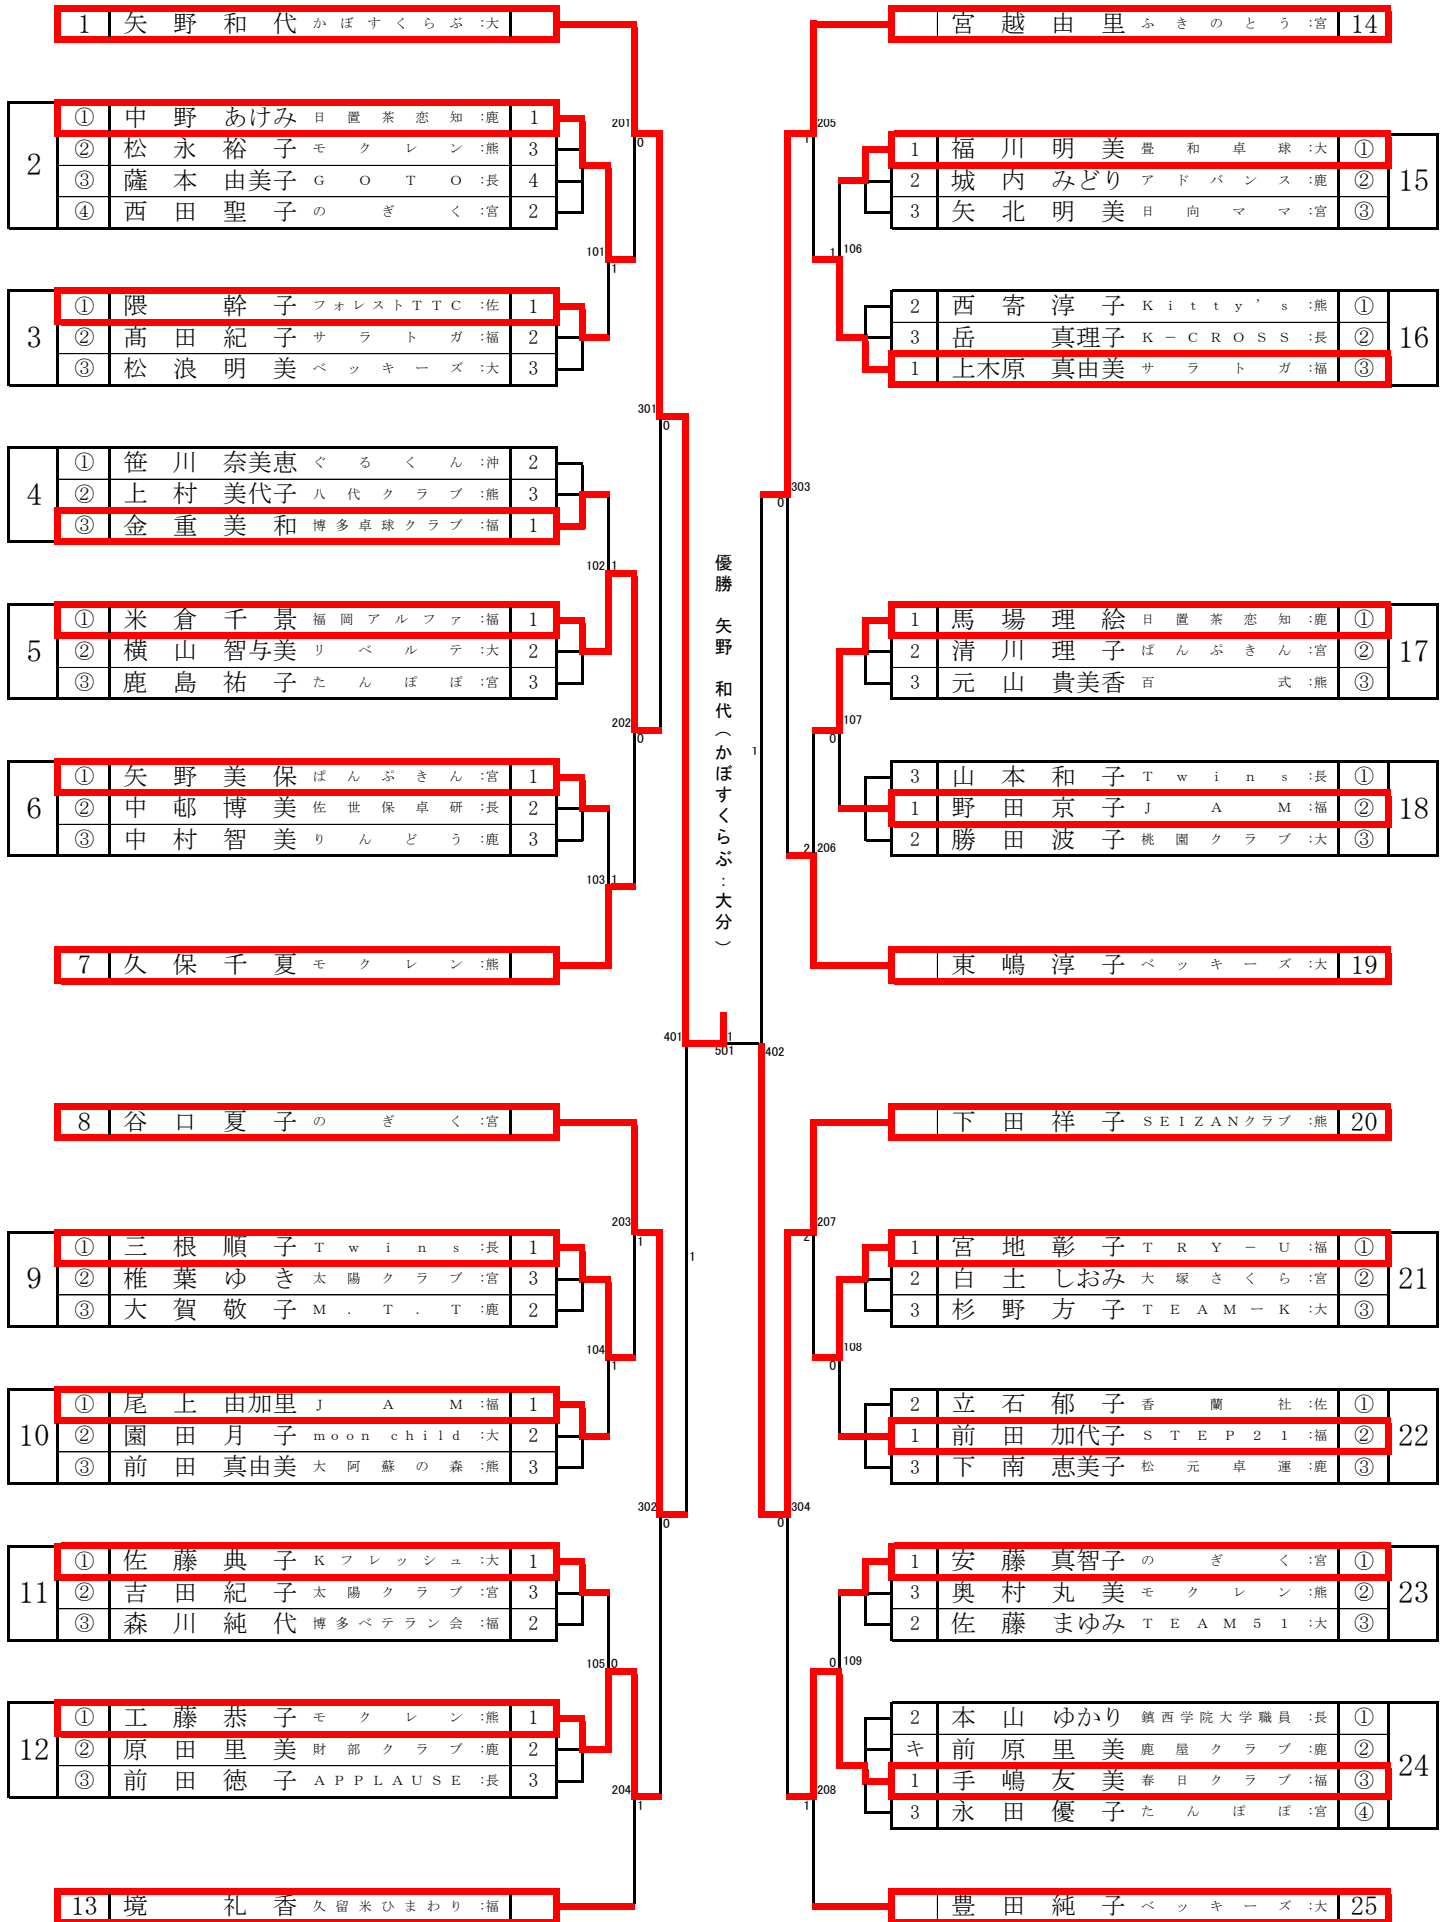

男子サーティ【M30】

男子フォーティ【M40】

男子フィフティ【M50】

男子ローシックスティ【ML60】

男子ハイシックスティ【MH60】

男子ローゼンティ【ML70】

男子ハイセブンティ【MH70】

男子エイティ【M80】

女子サーティ【W30】

女子フォーティ【W40】

女子フィフティ【W50】

女子ローシックスティ【WL60】

女子ハイシックスティ【WH60】

女子ローゼンティ 【WL70】

女子ハイセブンティ【WH70】

女子エイティ【W80】