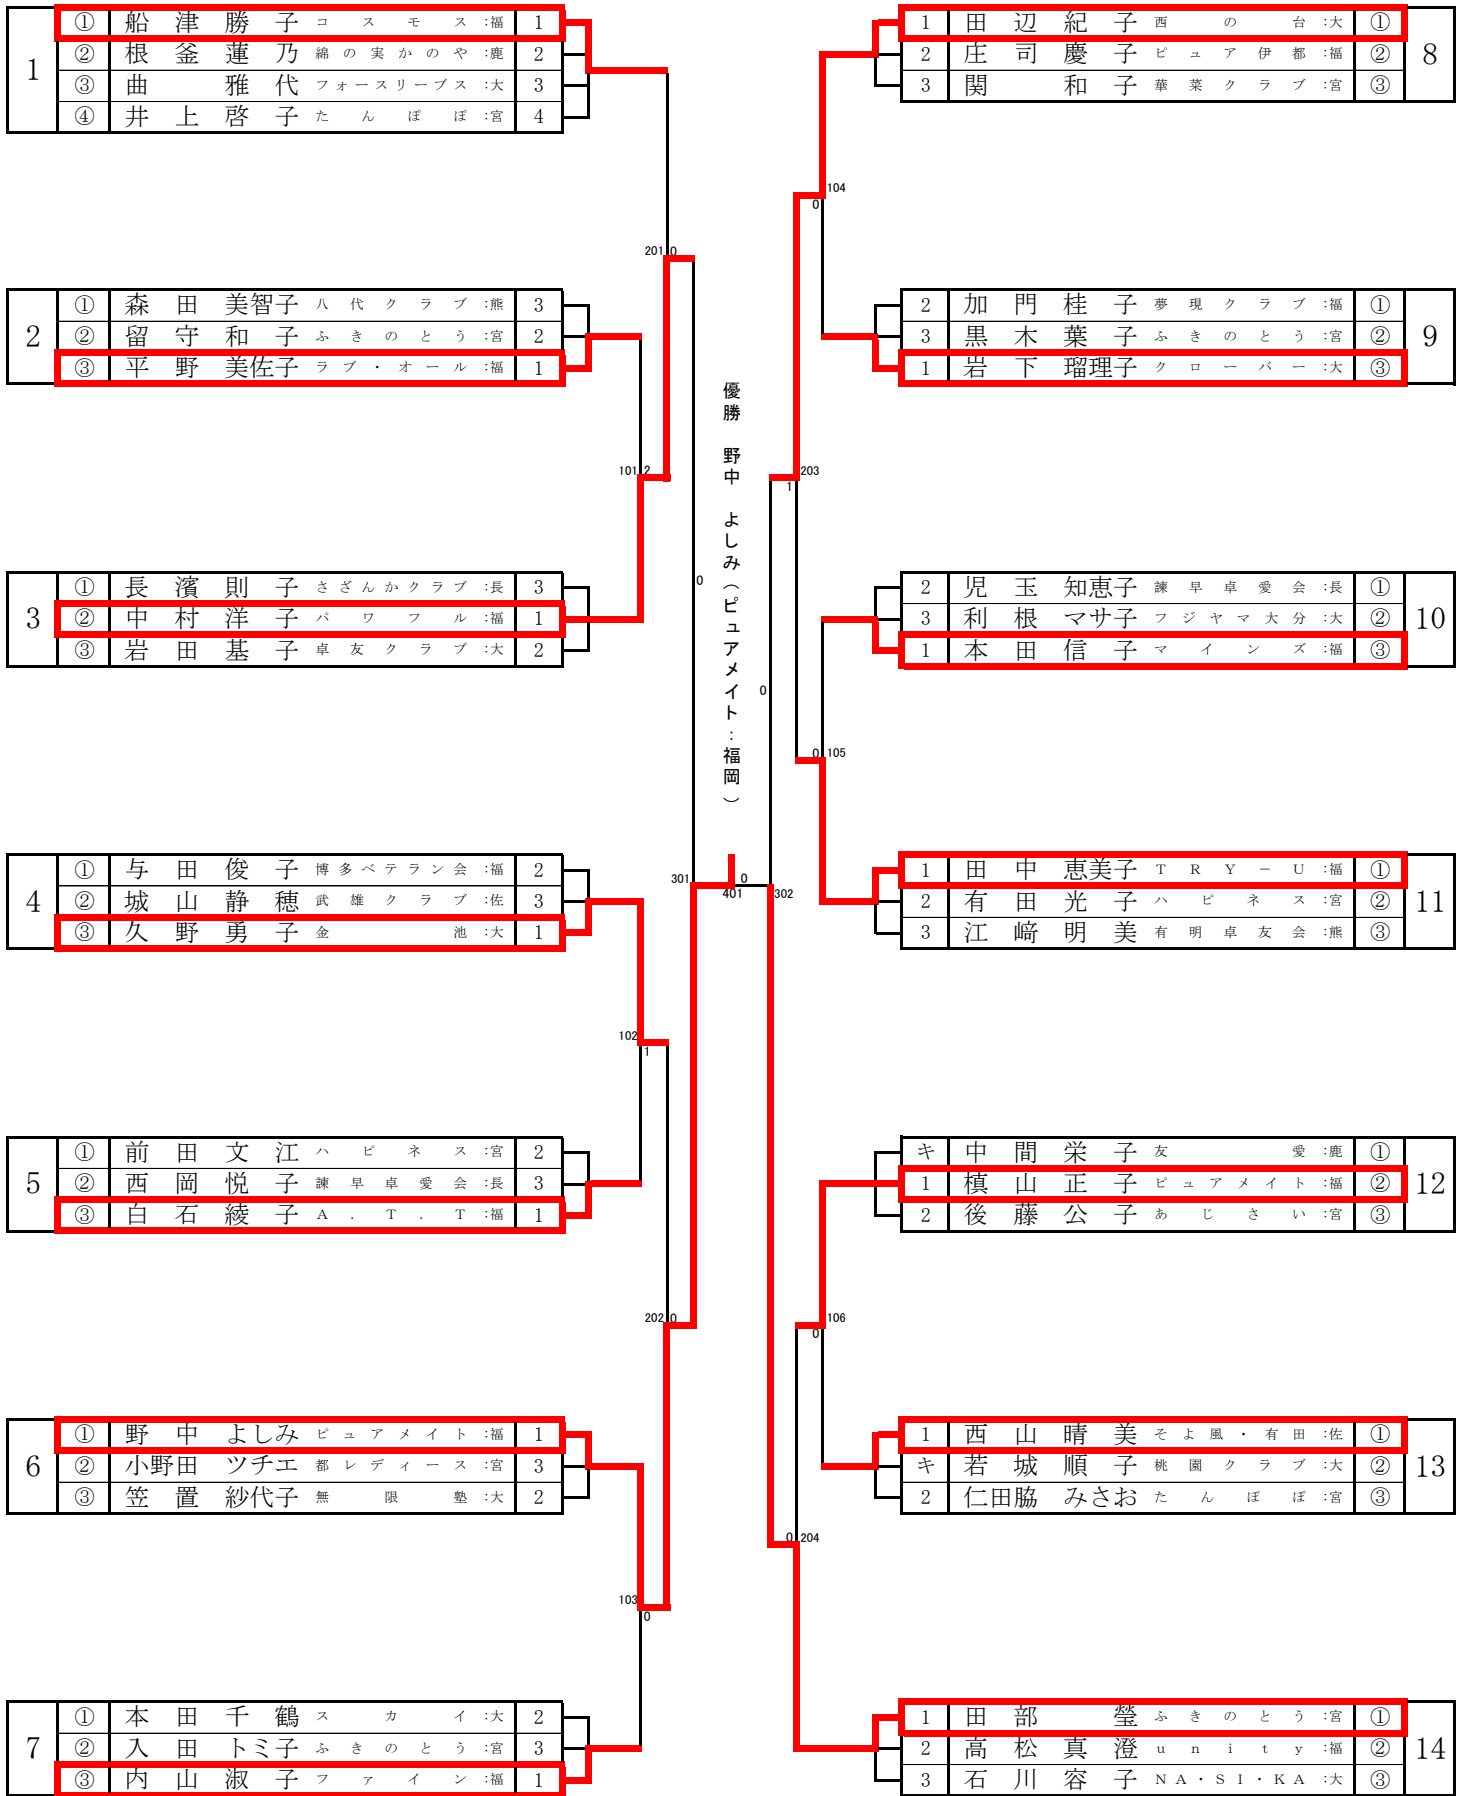

男子サーティ【M30】

男子フォーティ【M40】

男子フィフティ【M50】

男子ローシックスティ【ML60】

男子ハイシックスティ【MH60】

男子ローゼンティ【ML70】

男子ハイセブンティ【MH70】

男子エイティ【M80】

女子サーティ【W30】

女子フォーティ【W40】

女子フィフティ【W50】

女子ローシックスティ【WL60】

女子ハイシックスティ【WH60】

女子ローゼンティ 【WL70】

女子ハイセブンティ【WH70】

女子エイティ【W80】