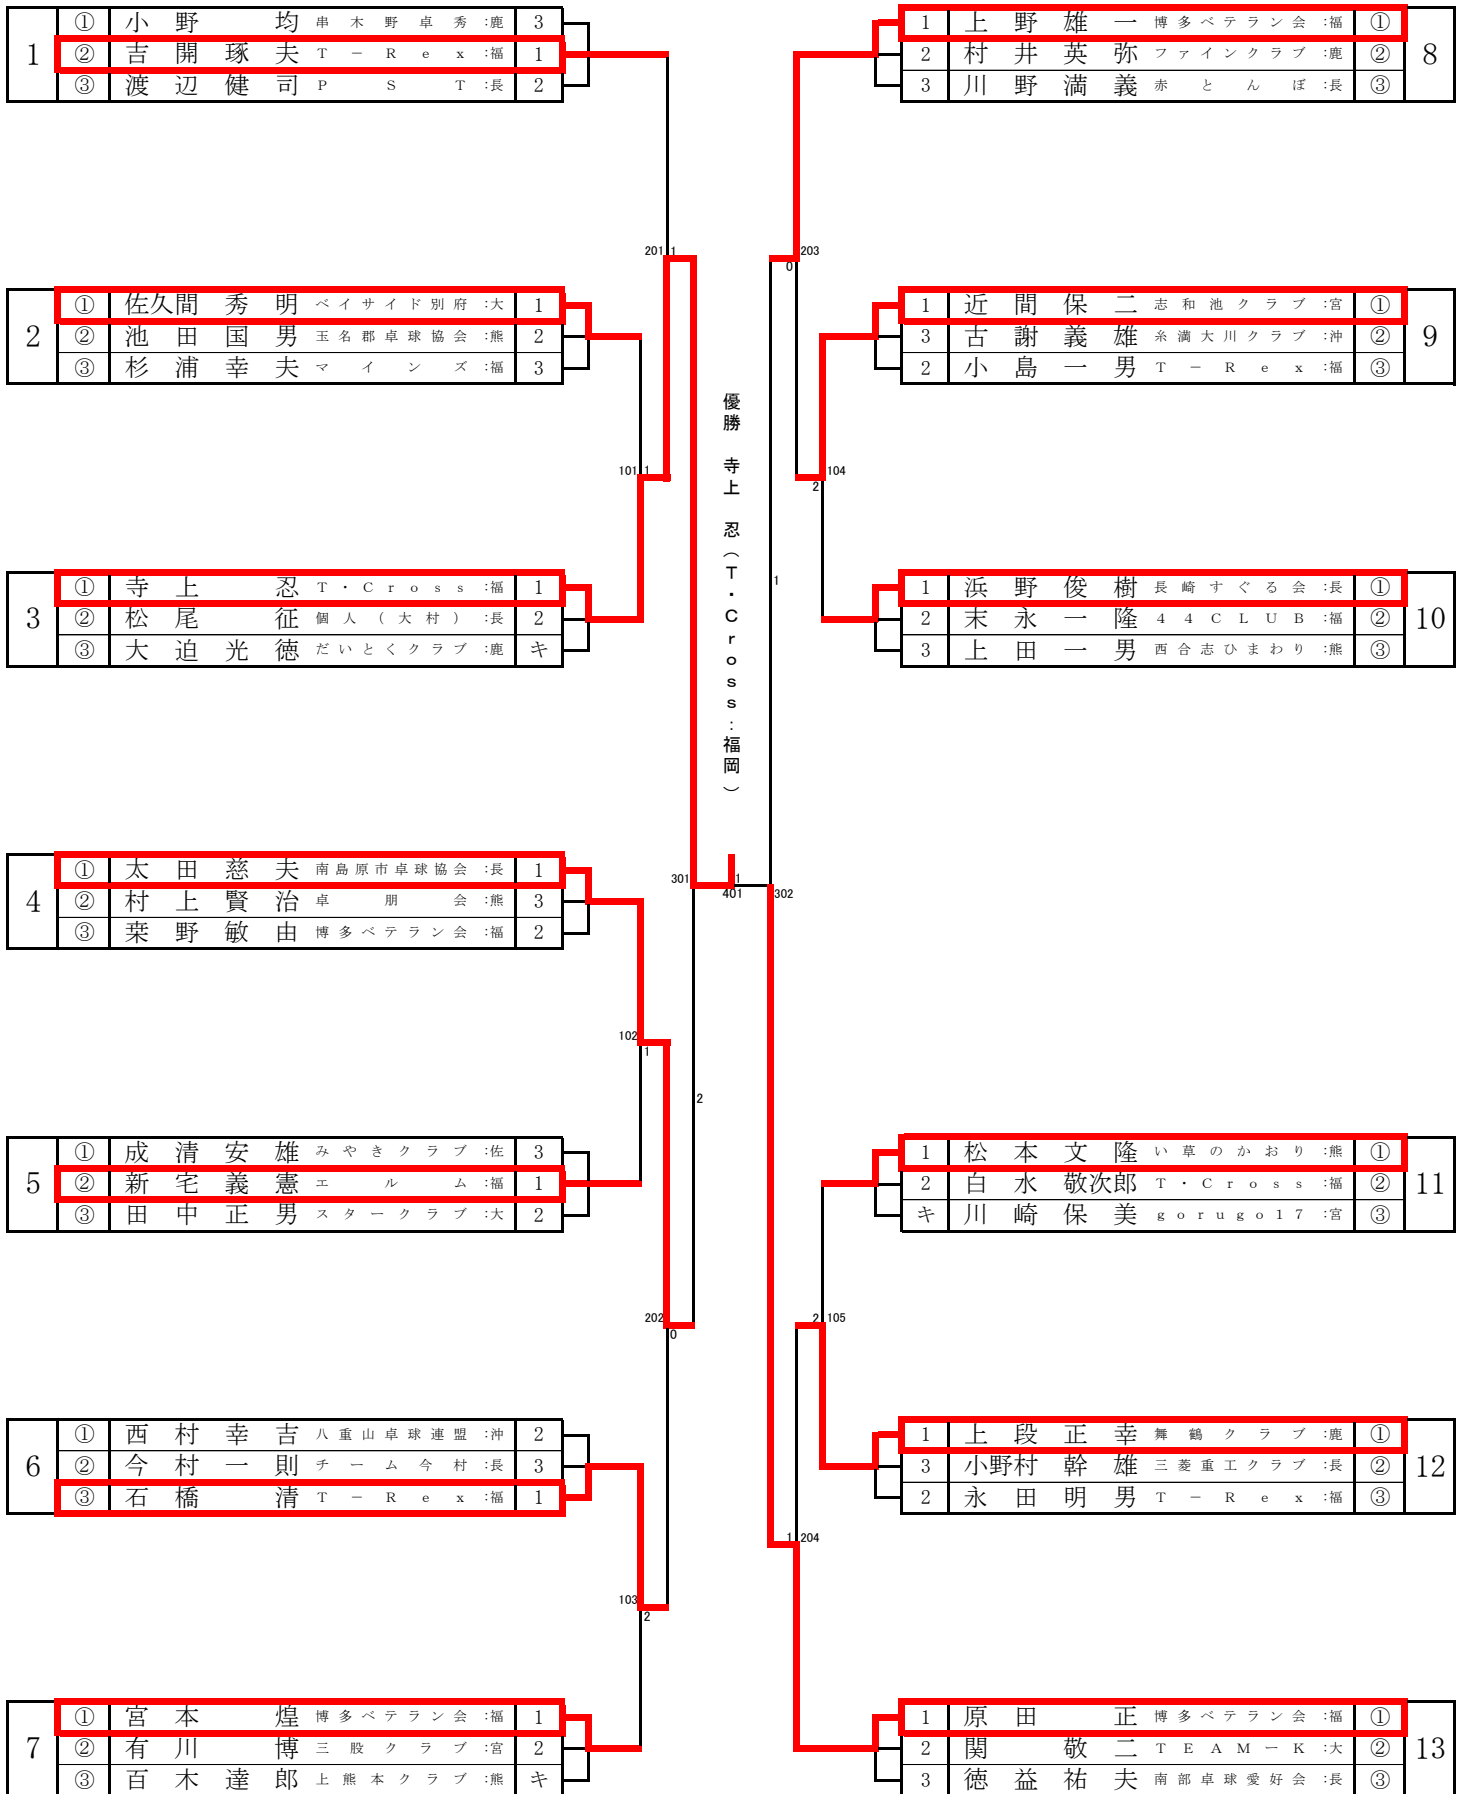

男子サーティ【M30】

男子フォーティ【M40】

男子フィフティ【M50】

男子ローシックスティ【ML60】

男子ハイシックスティ【MH60】

男子ローゼンティ【ML70】

男子ハイセブンティ【MH70】

男子エイティ【M80】

女子サーティ【W30】

女子フォーティ【W40】

女子フィフティ【W50】

女子ローシックスティ【WL60】

女子ハイシックスティ【WH60】

女子ローゼンティ 【WL70】

女子ハイセブンティ【WH70】

女子エイティ【W80】