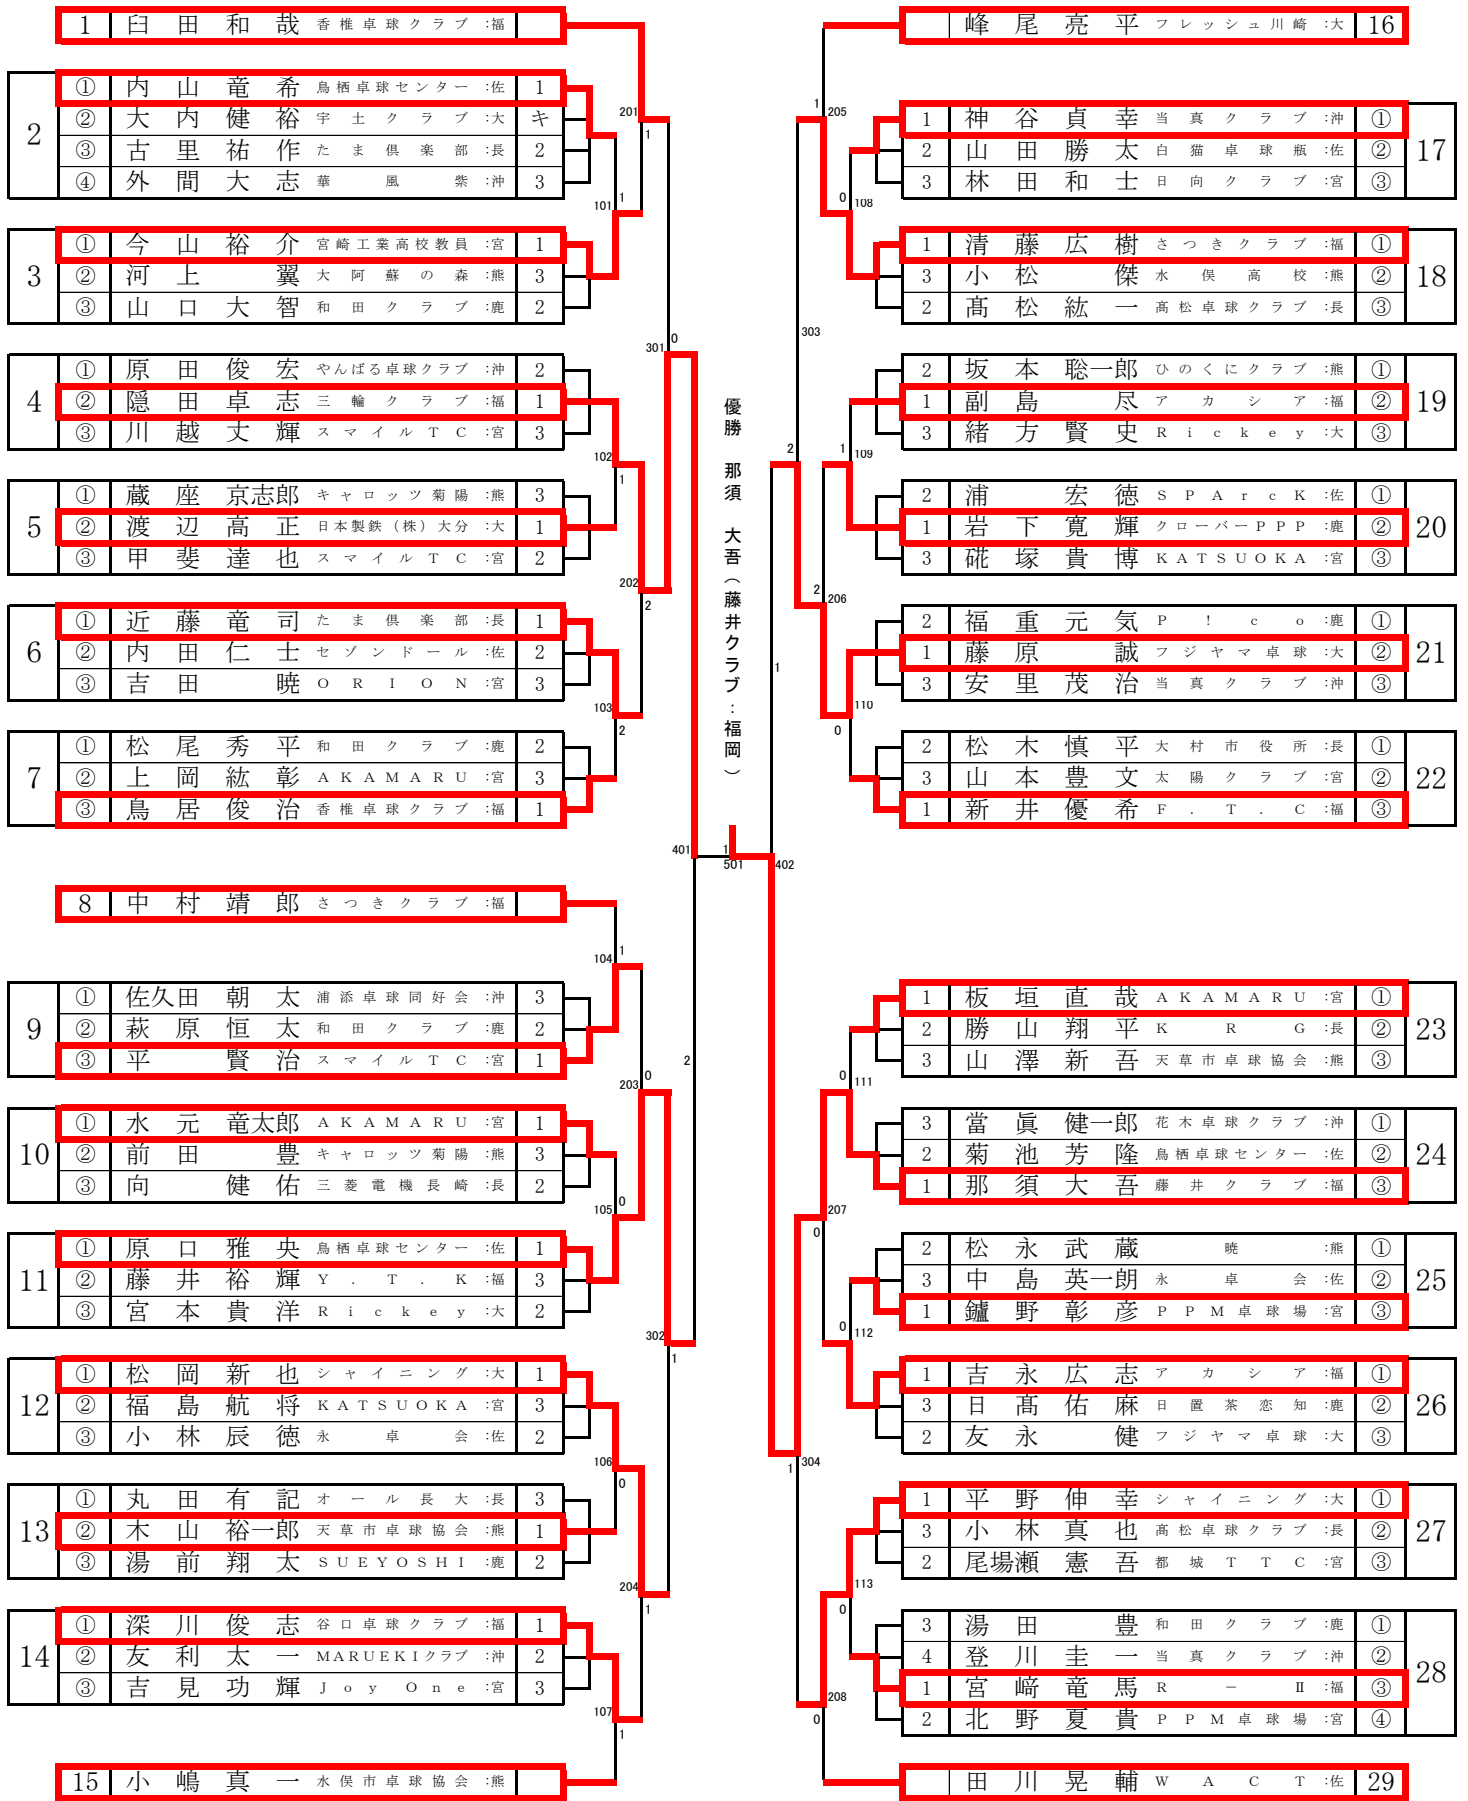

男子サーティ【M30】

男子フォーティ【M40】

男子フィフティ【M50】

男子ローシックスティ【ML60】

男子ハイシックスティ【MH60】

男子ローゼンティ【ML70】

男子ハイセブンティ【MH70】

男子エイティ【M80】

女子サーティ【W30】

女子フォーティ【W40】

女子フィフティ【W50】

女子ローシックスティ【WL60】

女子ハイシックスティ【WH60】

女子ローゼンティ 【WL70】

女子ハイセブンティ【WH70】

女子エイティ【W80】