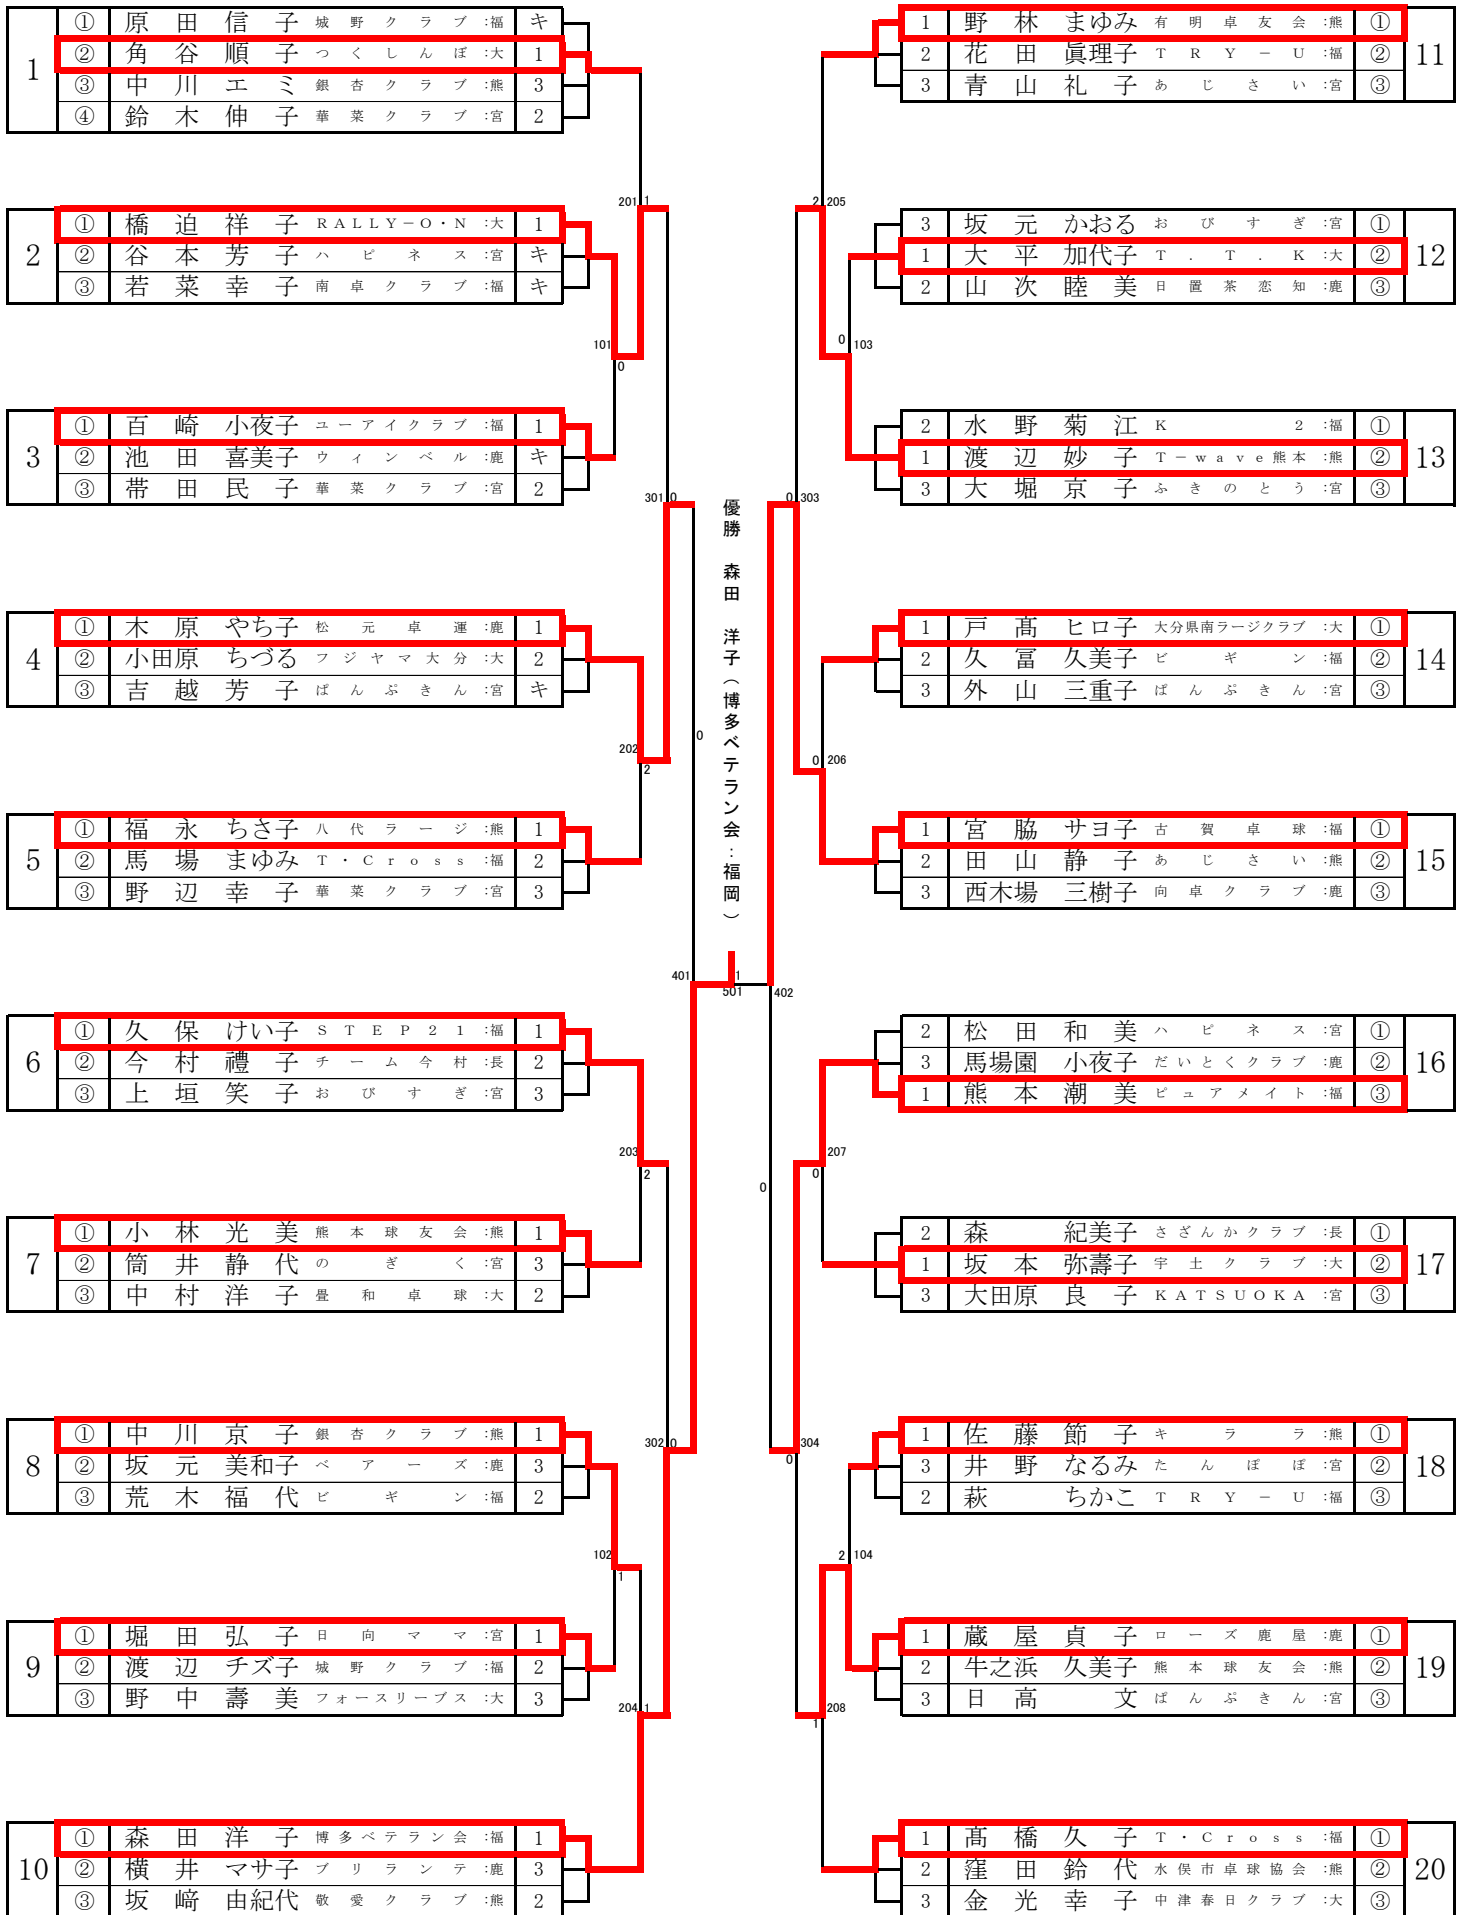

男子サーティ【M30】

男子フォーティ【M40】

男子フィフティ【M50】

男子ローシックスティ【ML60】

男子ハイシックスティ【MH60】

男子ローゼンティ【ML70】

男子ハイセブンティ【MH70】

男子エイティ【M80】

女子サーティ【W30】

女子フォーティ【W40】

女子フィフティ【W50】

女子ローシックスティ【WL60】

女子ハイシックスティ【WH60】

女子ローゼンティ 【WL70】

女子ハイセブンティ【WH70】

女子エイティ【W80】