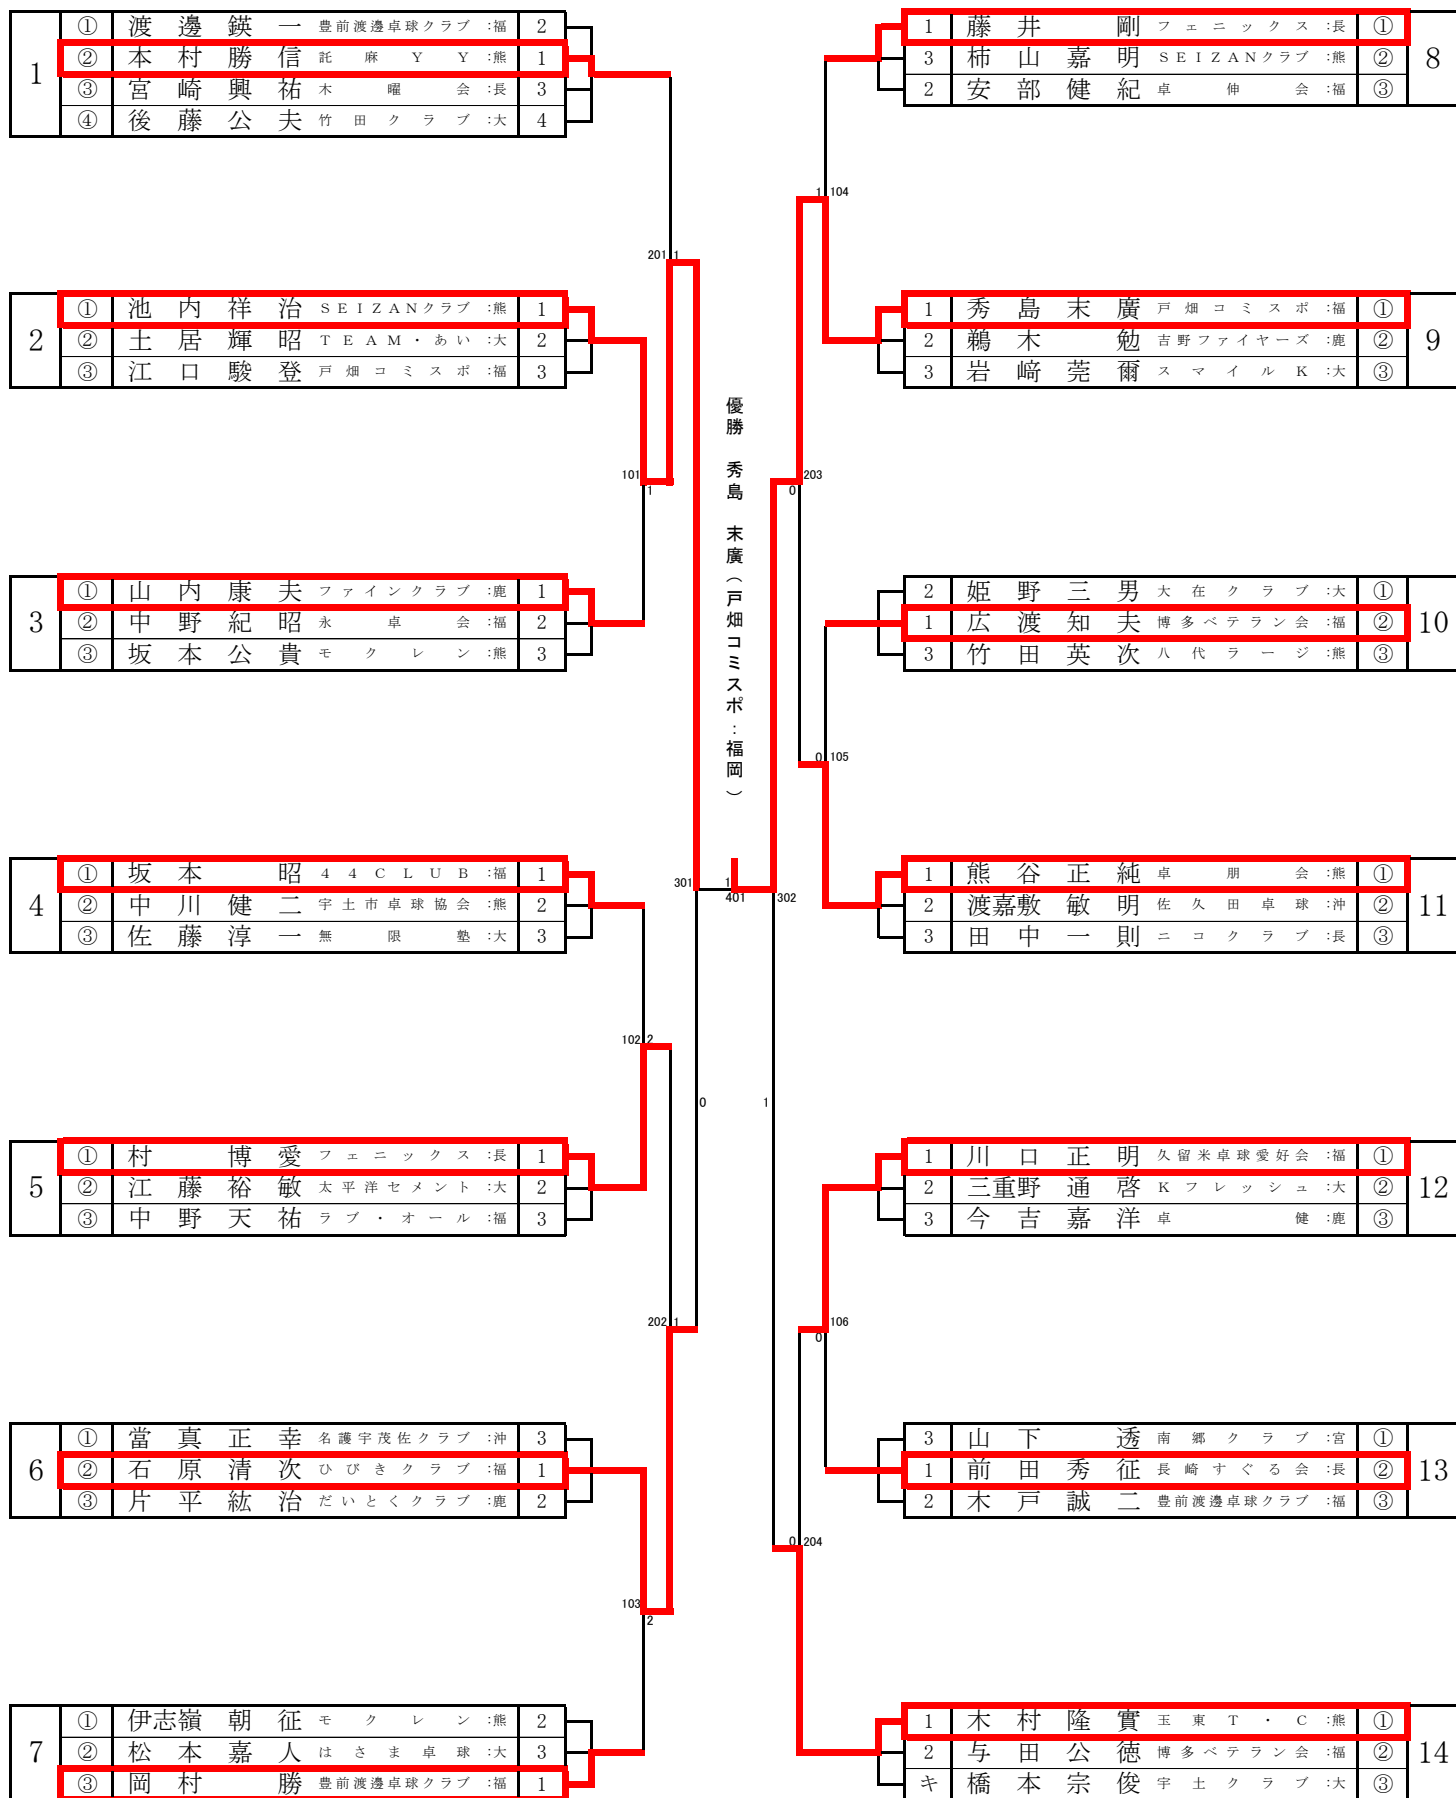

男子サーティ【M30】

男子フォーティ【M40】

男子フィフティ【M50】

男子ローシックスティ【ML60】

男子ハイシックスティ【MH60】

男子ローゼンティ【ML70】

男子ハイセブンティ【MH70】

男子エイティ【M80】

女子サーティ【W30】

女子フォーティ【W40】

女子フィフティ【W50】

女子ローシックスティ【WL60】

女子ハイシックスティ【WH60】

女子ローゼンティ 【WL70】

女子ハイセブンティ【WH70】

女子エイティ【W80】