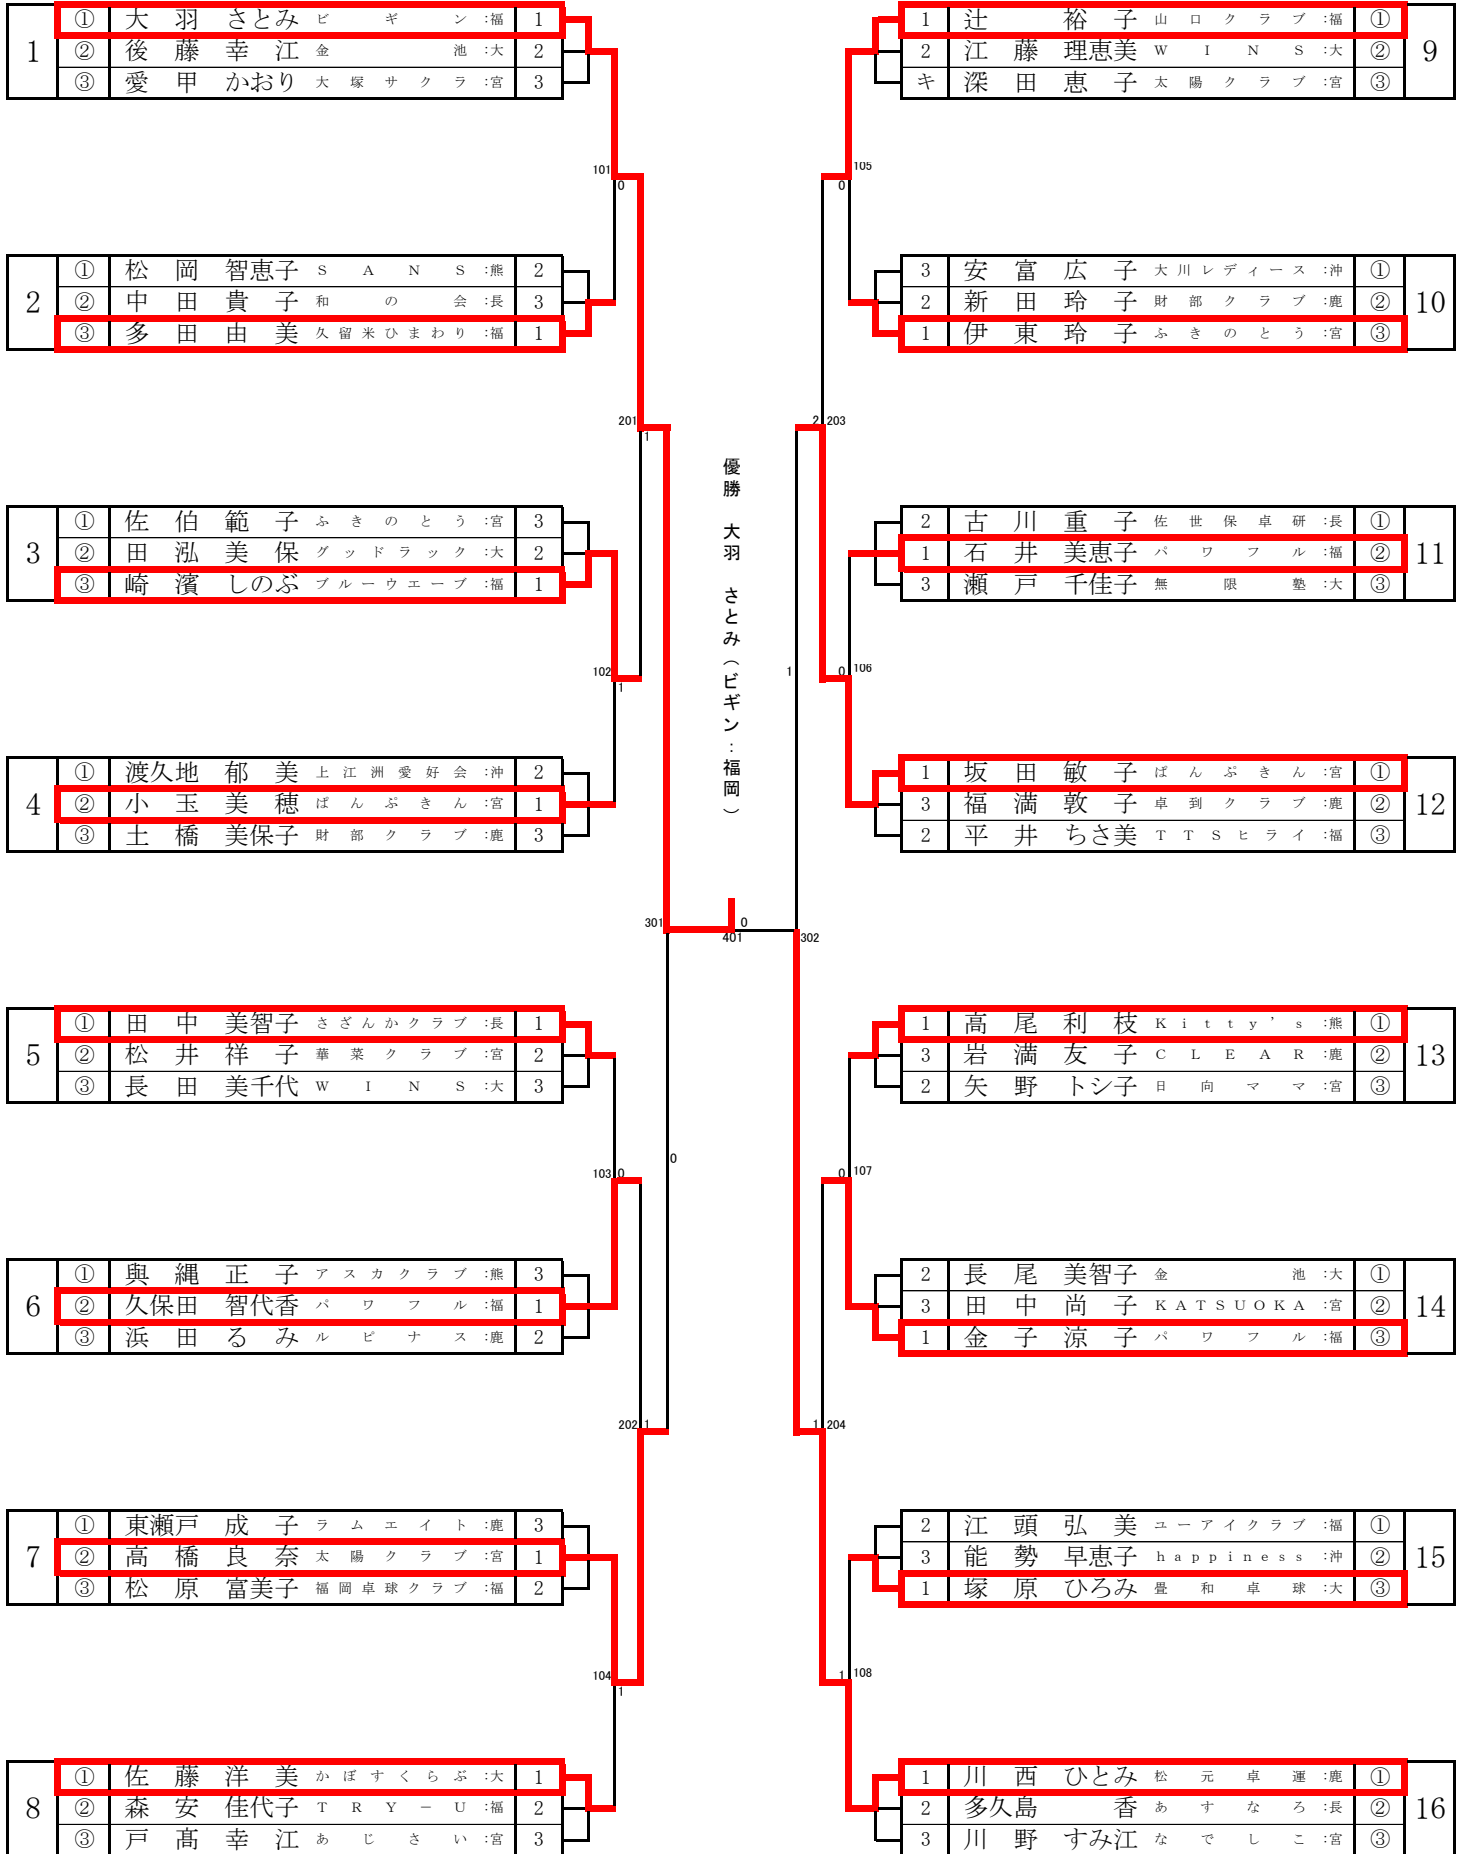

男子サーティ【M30】

男子フォーティ【M40】

男子フィフティ【M50】

男子ローシックスティ【ML60】

男子ハイシックスティ【MH60】

男子ローゼンティ【ML70】

男子ハイセブンティ【MH70】

男子エイティ【M80】

女子サーティ【W30】

女子フォーティ【W40】

女子フィフティ【W50】

女子ローシックスティ【WL60】

女子ハイシックスティ【WH60】

女子ローゼンティ 【WL70】

女子ハイセブンティ【WH70】

女子エイティ【W80】