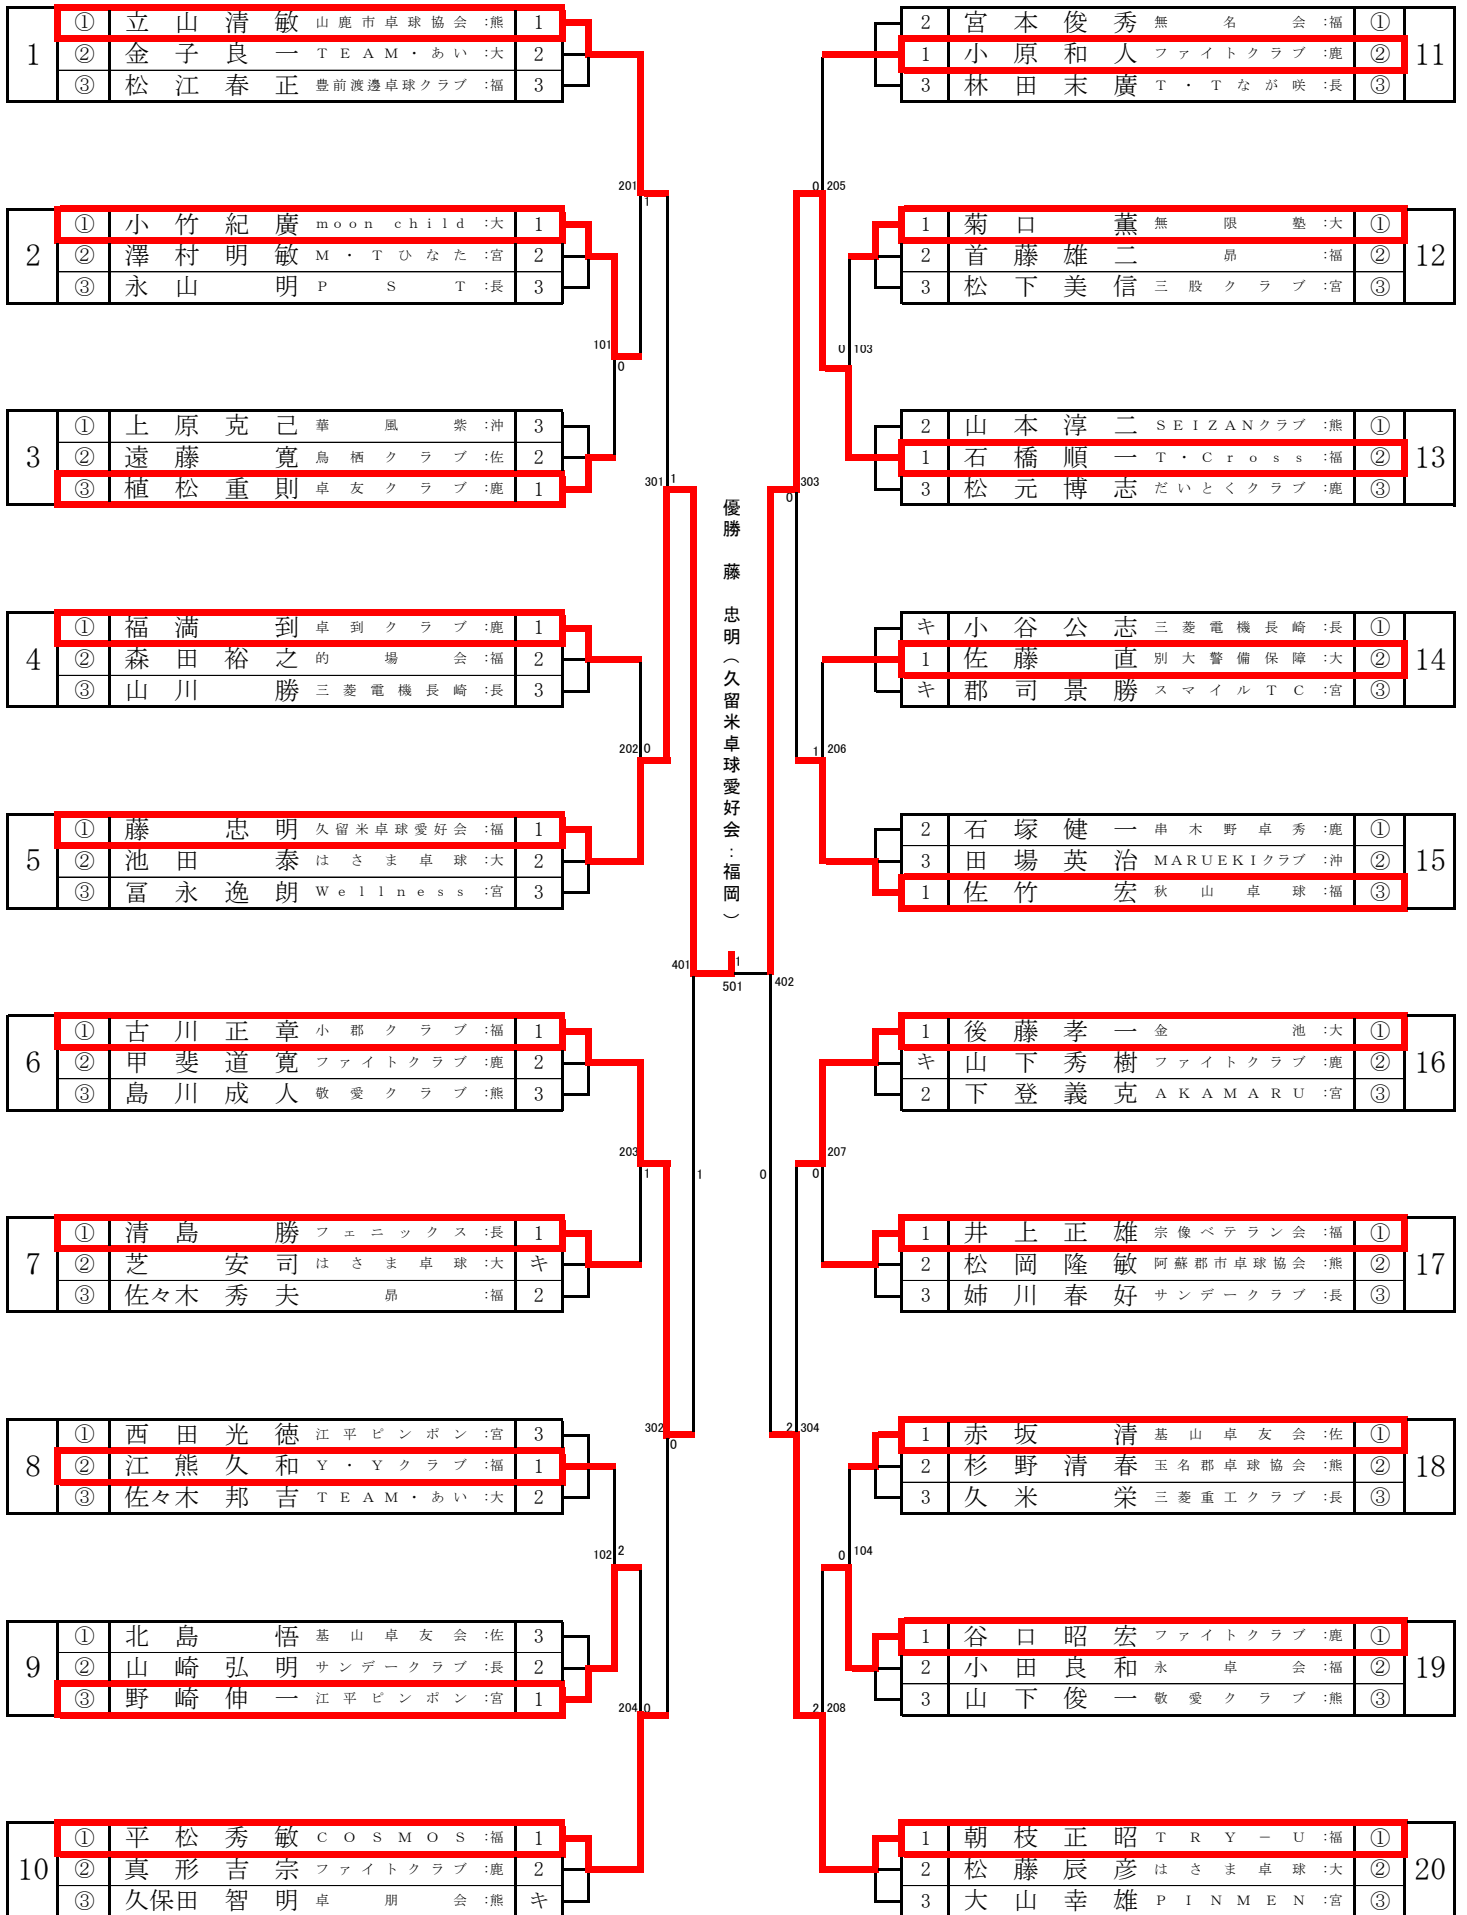

男子サーティ【M30】

男子フォーティ【M40】

男子フィフティ【M50】

男子ローシックスティ【ML60】

男子ハイシックスティ【MH60】

男子ローゼンティ【ML70】

男子ハイセブンティ【MH70】

男子エイティ【M80】

女子サーティ【W30】

女子フォーティ【W40】

女子フィフティ【W50】

女子ローシックスティ【WL60】

女子ハイシックスティ【WH60】

女子ローゼンティ 【WL70】

女子ハイセブンティ【WH70】

女子エイティ【W80】