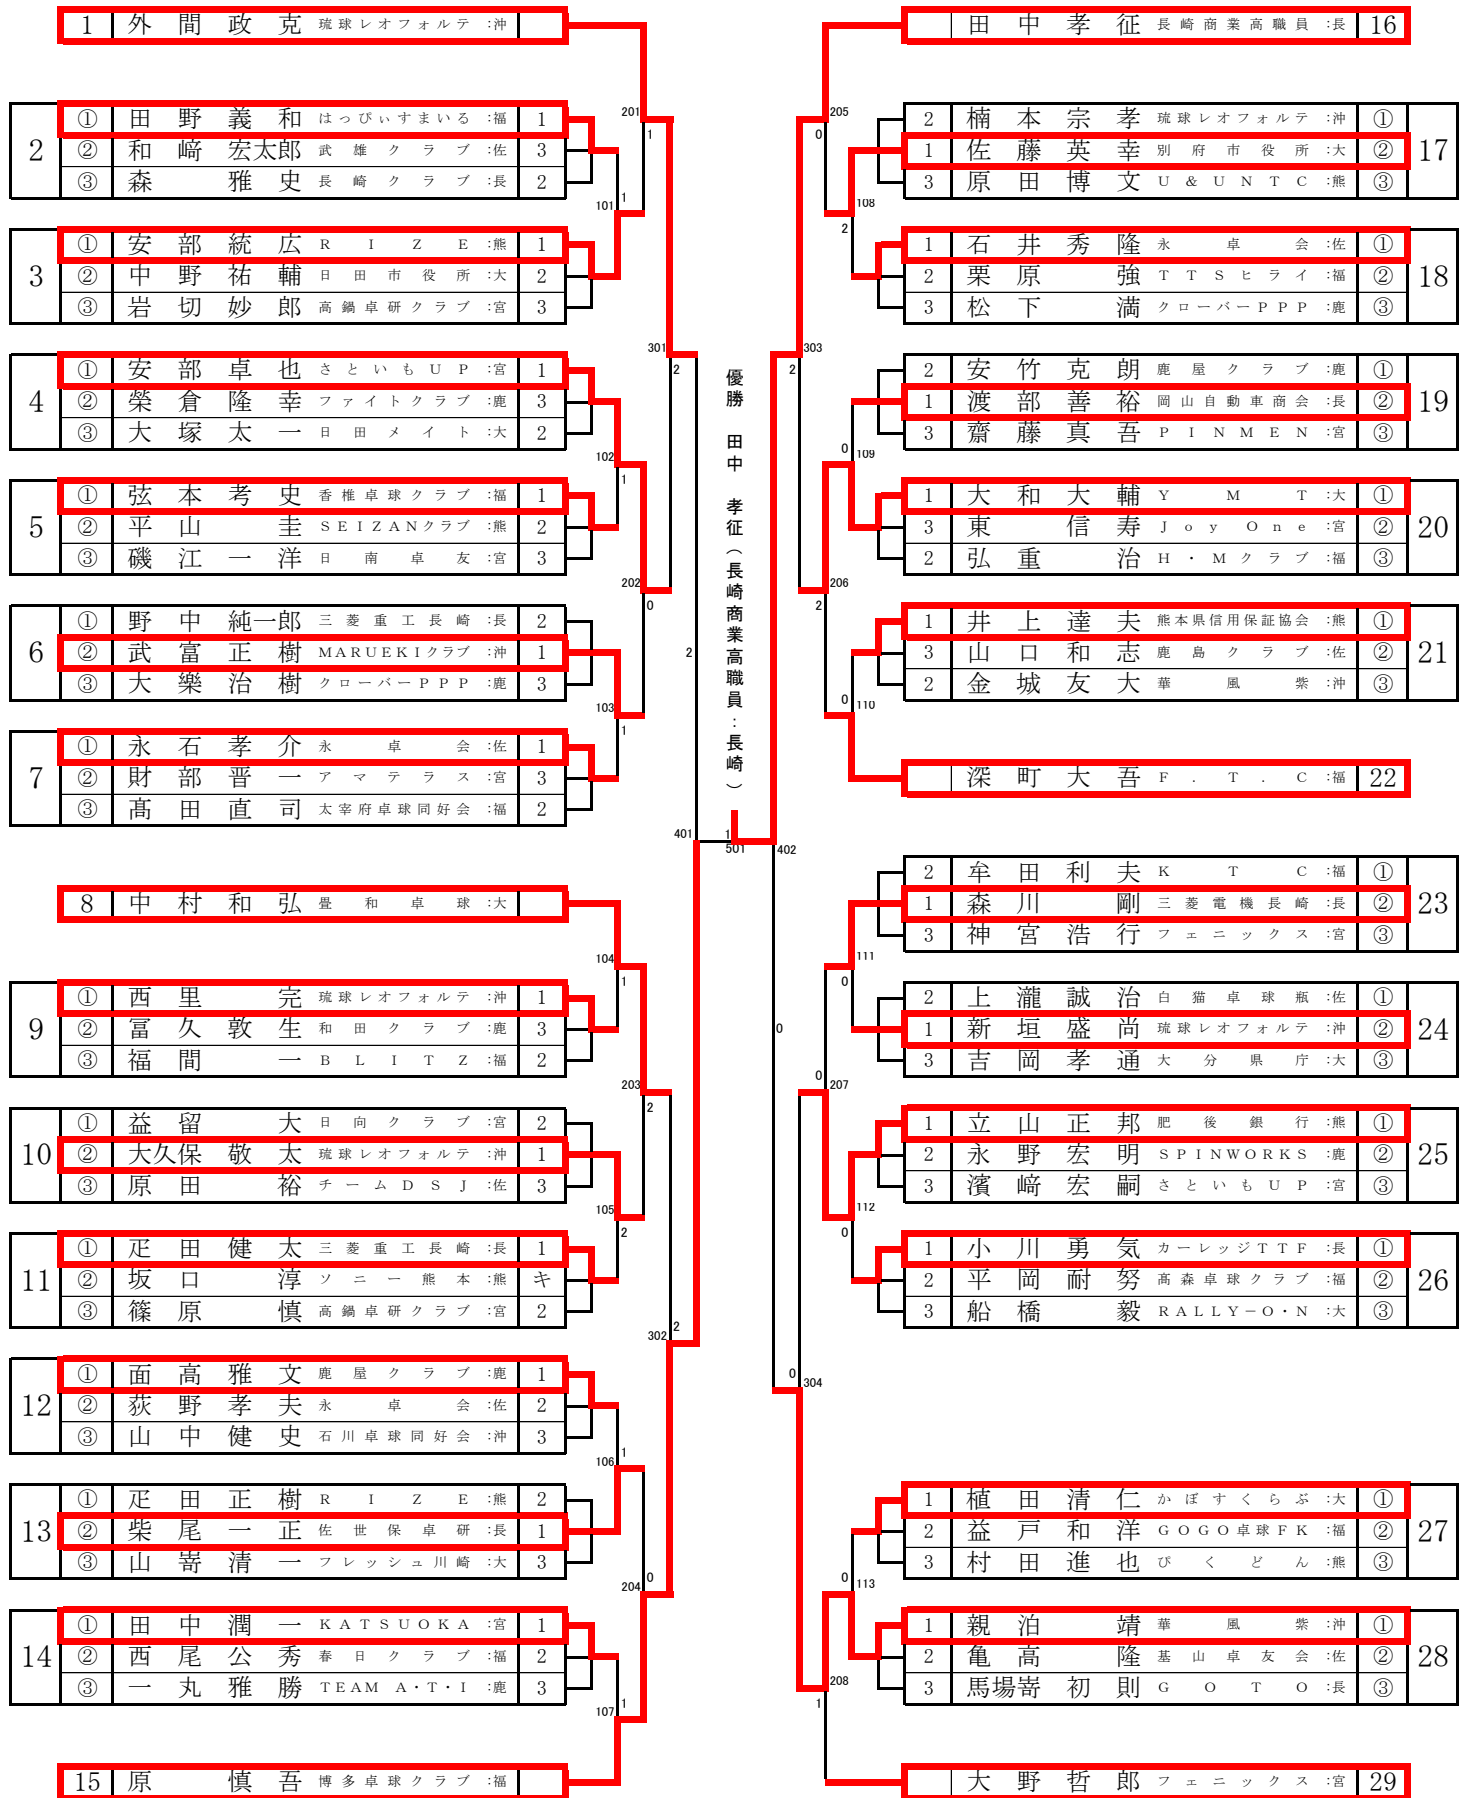

男子サーティ【M30】

男子フォーティ【M40】

男子フィフティ【M50】

男子ローシックスティ【ML60】

男子ハイシックスティ【MH60】

男子ローゼンティ【ML70】

男子ハイセブンティ【MH70】

男子エイティ【M80】

女子サーティ【W30】

女子フォーティ【W40】

女子フィフティ【W50】

女子ローシックスティ【WL60】

女子ハイシックスティ【WH60】

女子ローゼンティ 【WL70】

女子ハイセブンティ【WH70】

女子エイティ【W80】