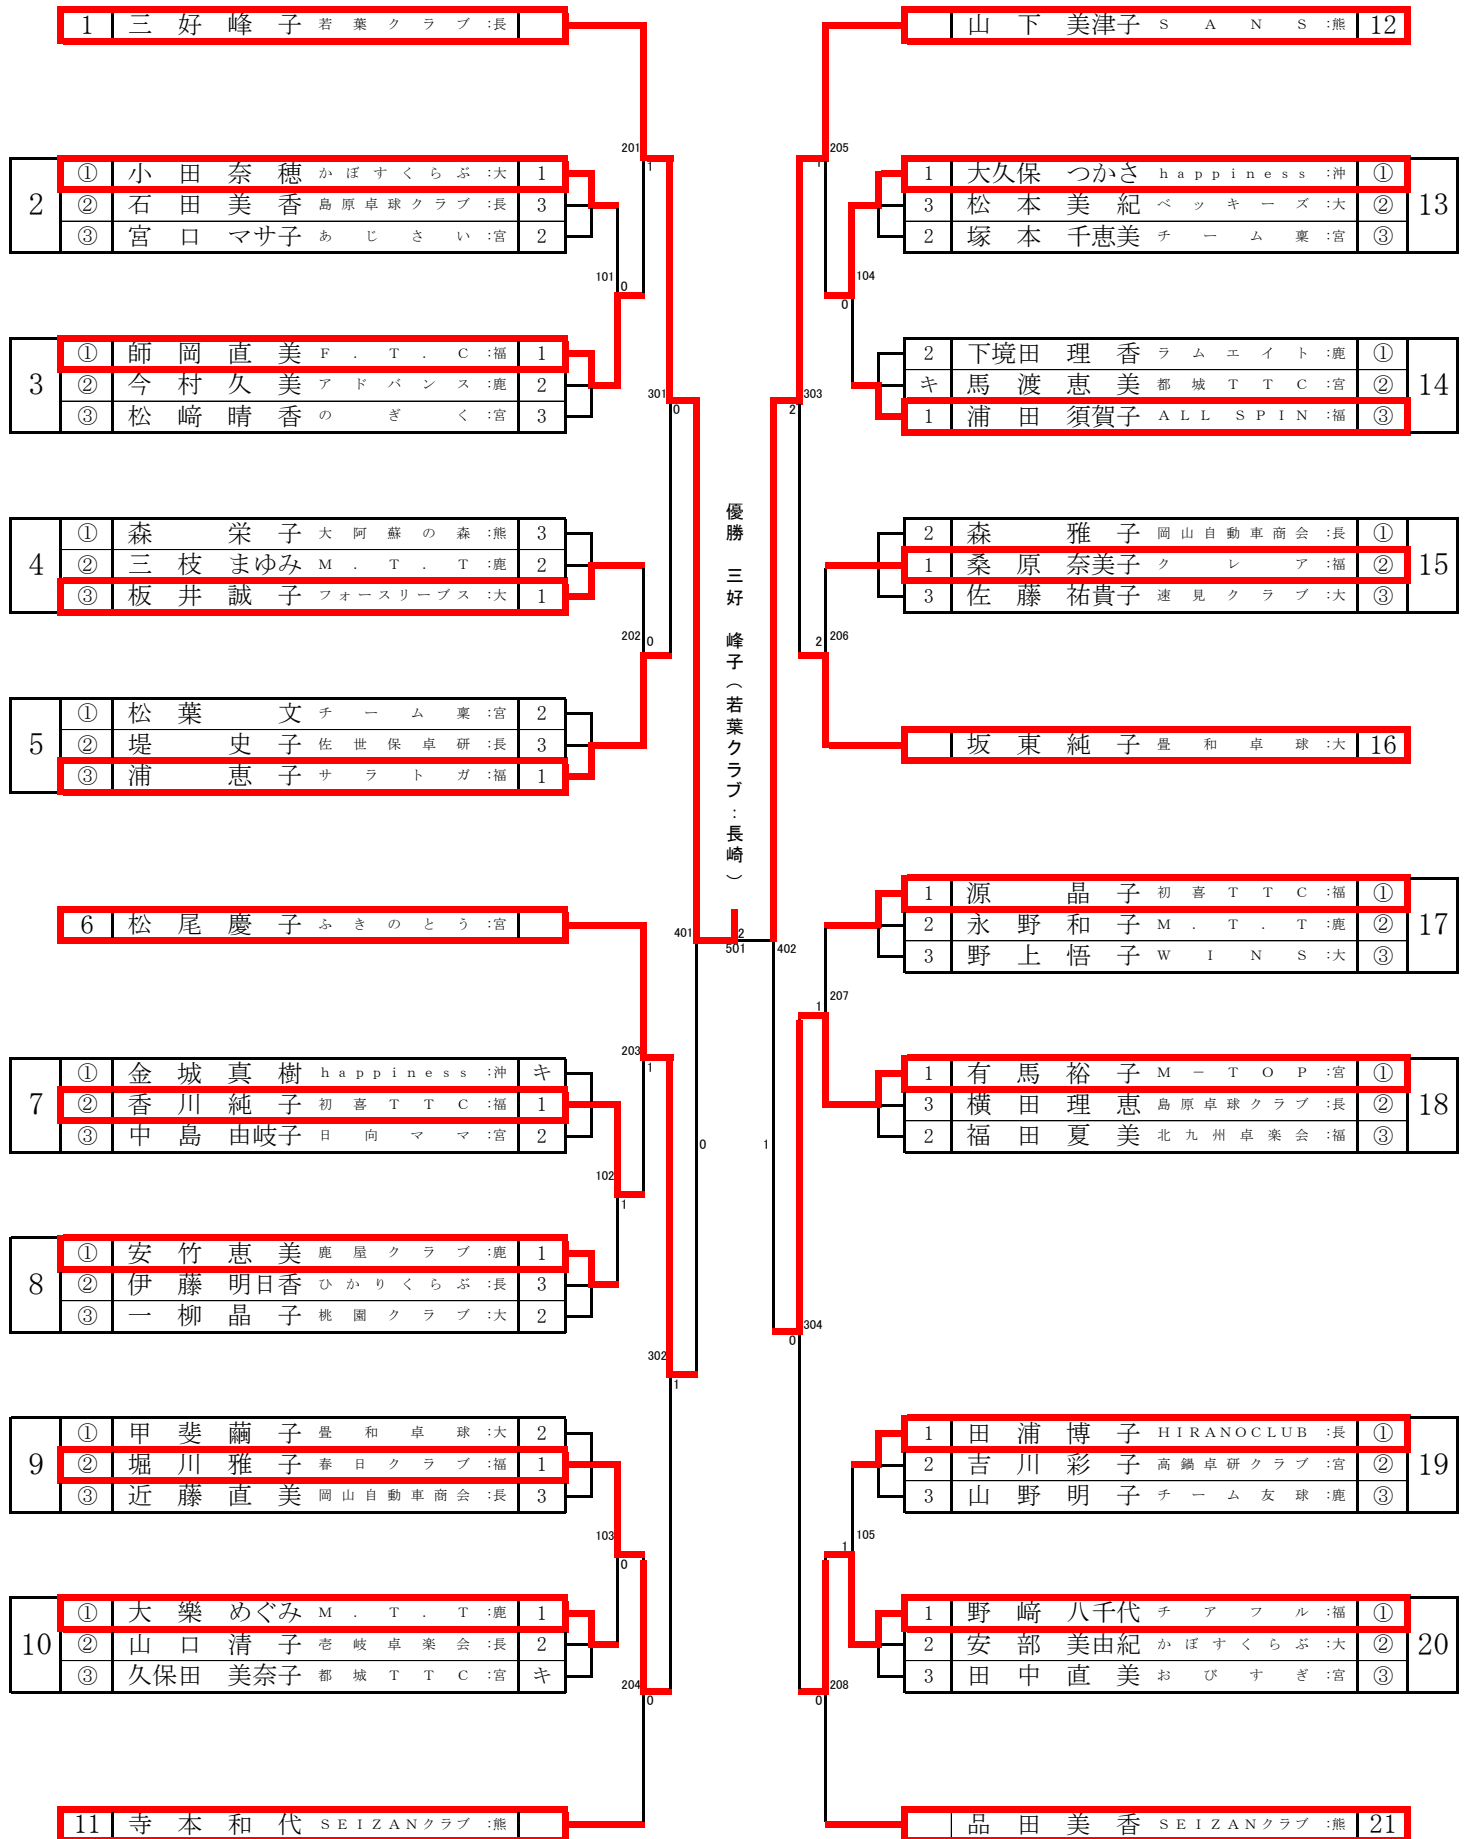

男子サーティ【M30】

男子フォーティ【M40】

男子フィフティ【M50】

男子ローシックスティ【ML60】

男子ハイシックスティ【MH60】

男子ローゼンティ【ML70】

男子ハイセブンティ【MH70】

男子エイティ【M80】

女子サーティ【W30】

女子フォーティ【W40】

女子フィフティ【W50】

女子ローシックスティ【WL60】

女子ハイシックスティ【WH60】

女子ローゼンティ 【WL70】

女子ハイセブンティ【WH70】

女子エイティ【W80】