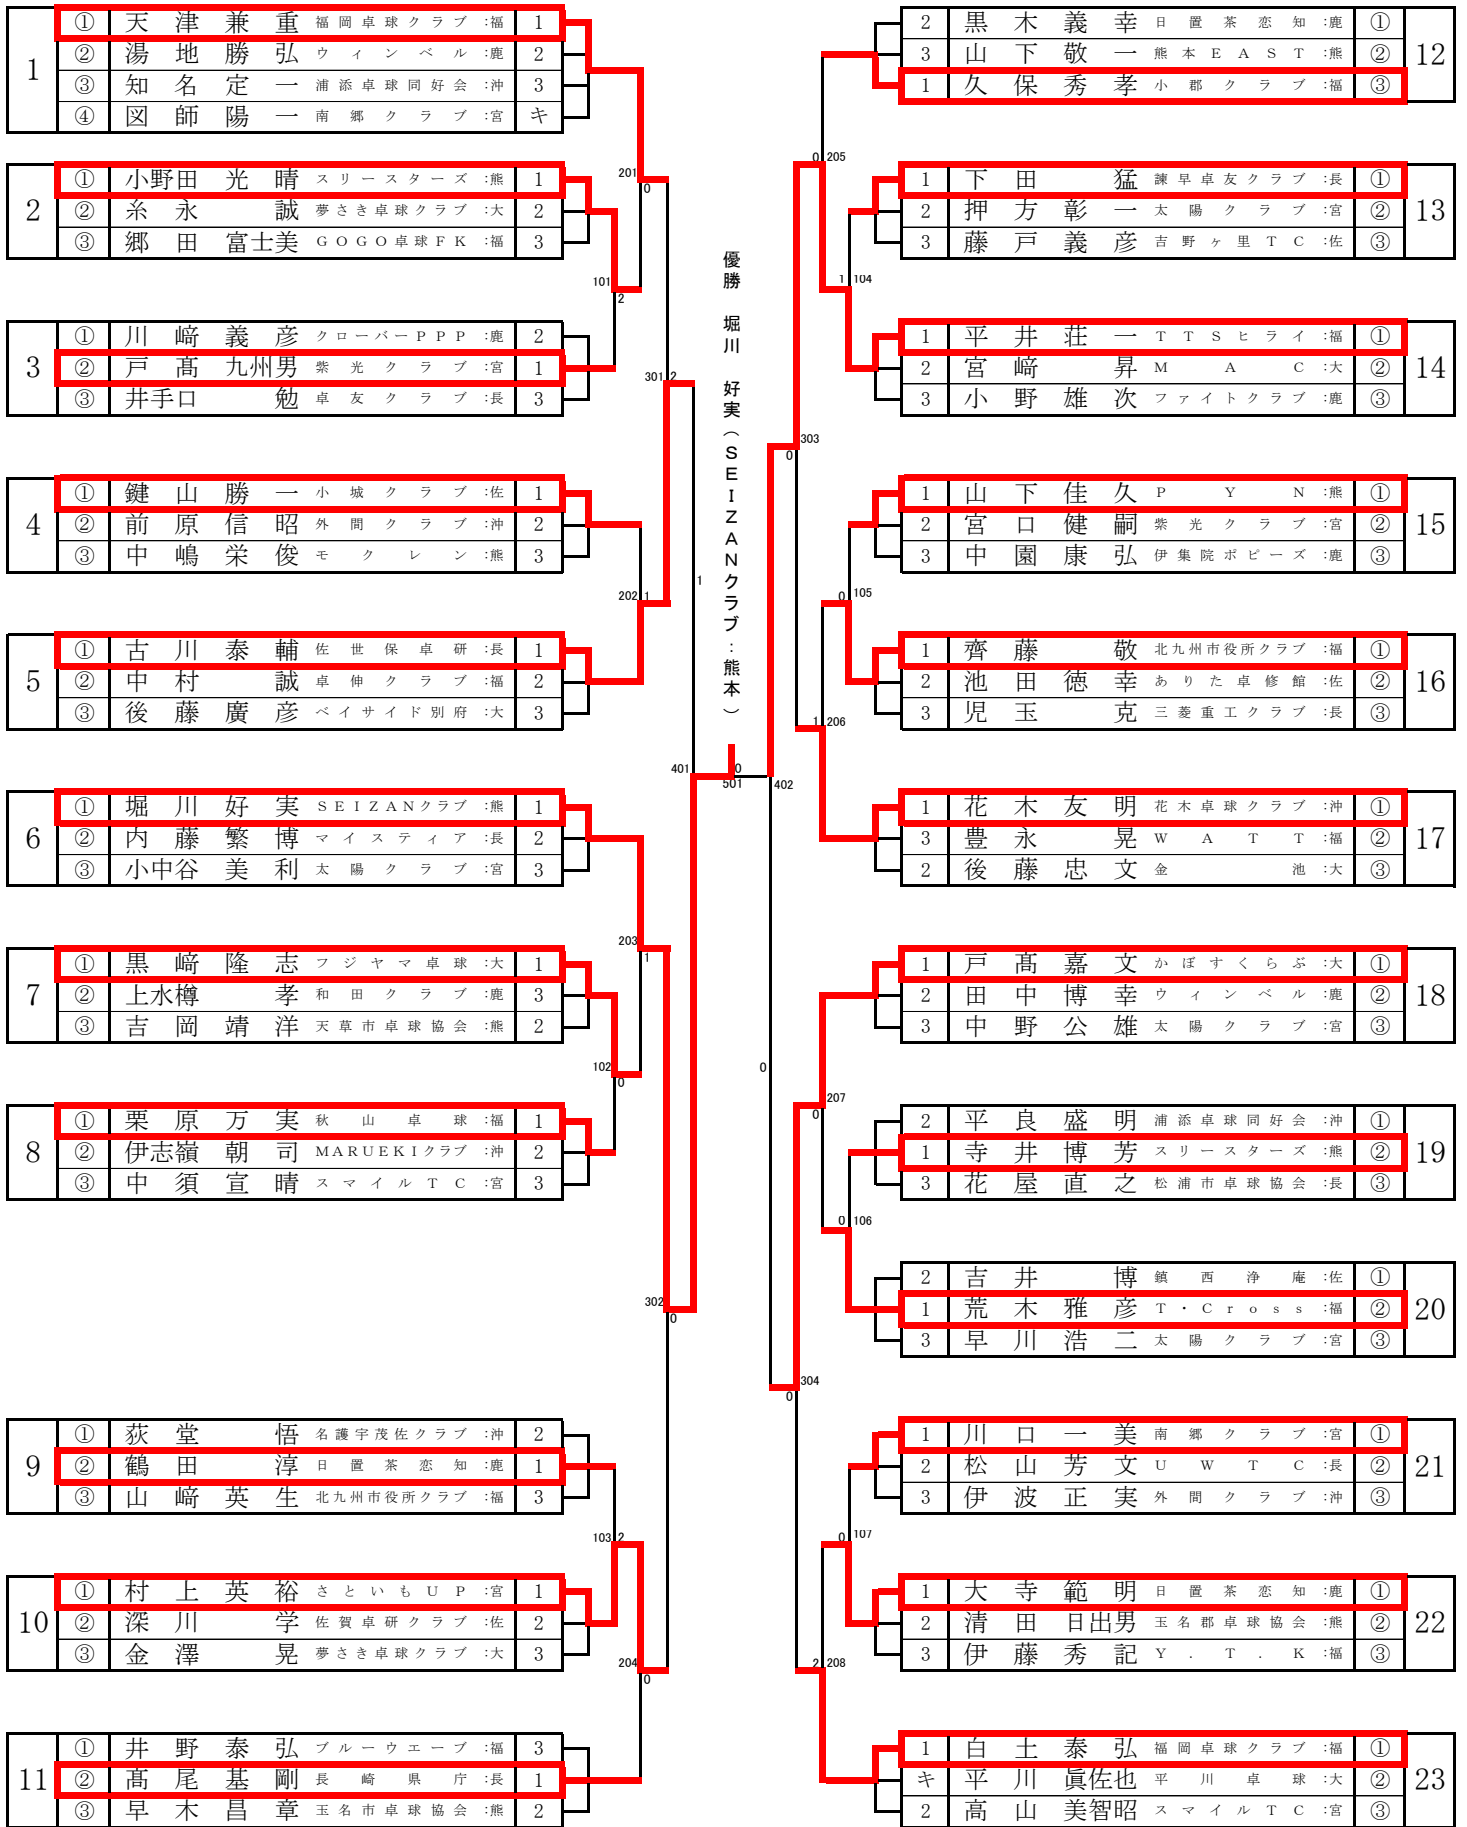

男子サーティ【M30】

男子フォーティ【M40】

男子フィフティ【M50】

男子ローシックスティ【ML60】

男子ハイシックスティ【MH60】

男子ローゼンティ【ML70】

男子ハイセブンティ【MH70】

男子エイティ【M80】

女子サーティ【W30】

女子フォーティ【W40】

女子フィフティ【W50】

女子ローシックスティ【WL60】

女子ハイシックスティ【WH60】

女子ローゼンティ 【WL70】

女子ハイセブンティ【WH70】

女子エイティ【W80】