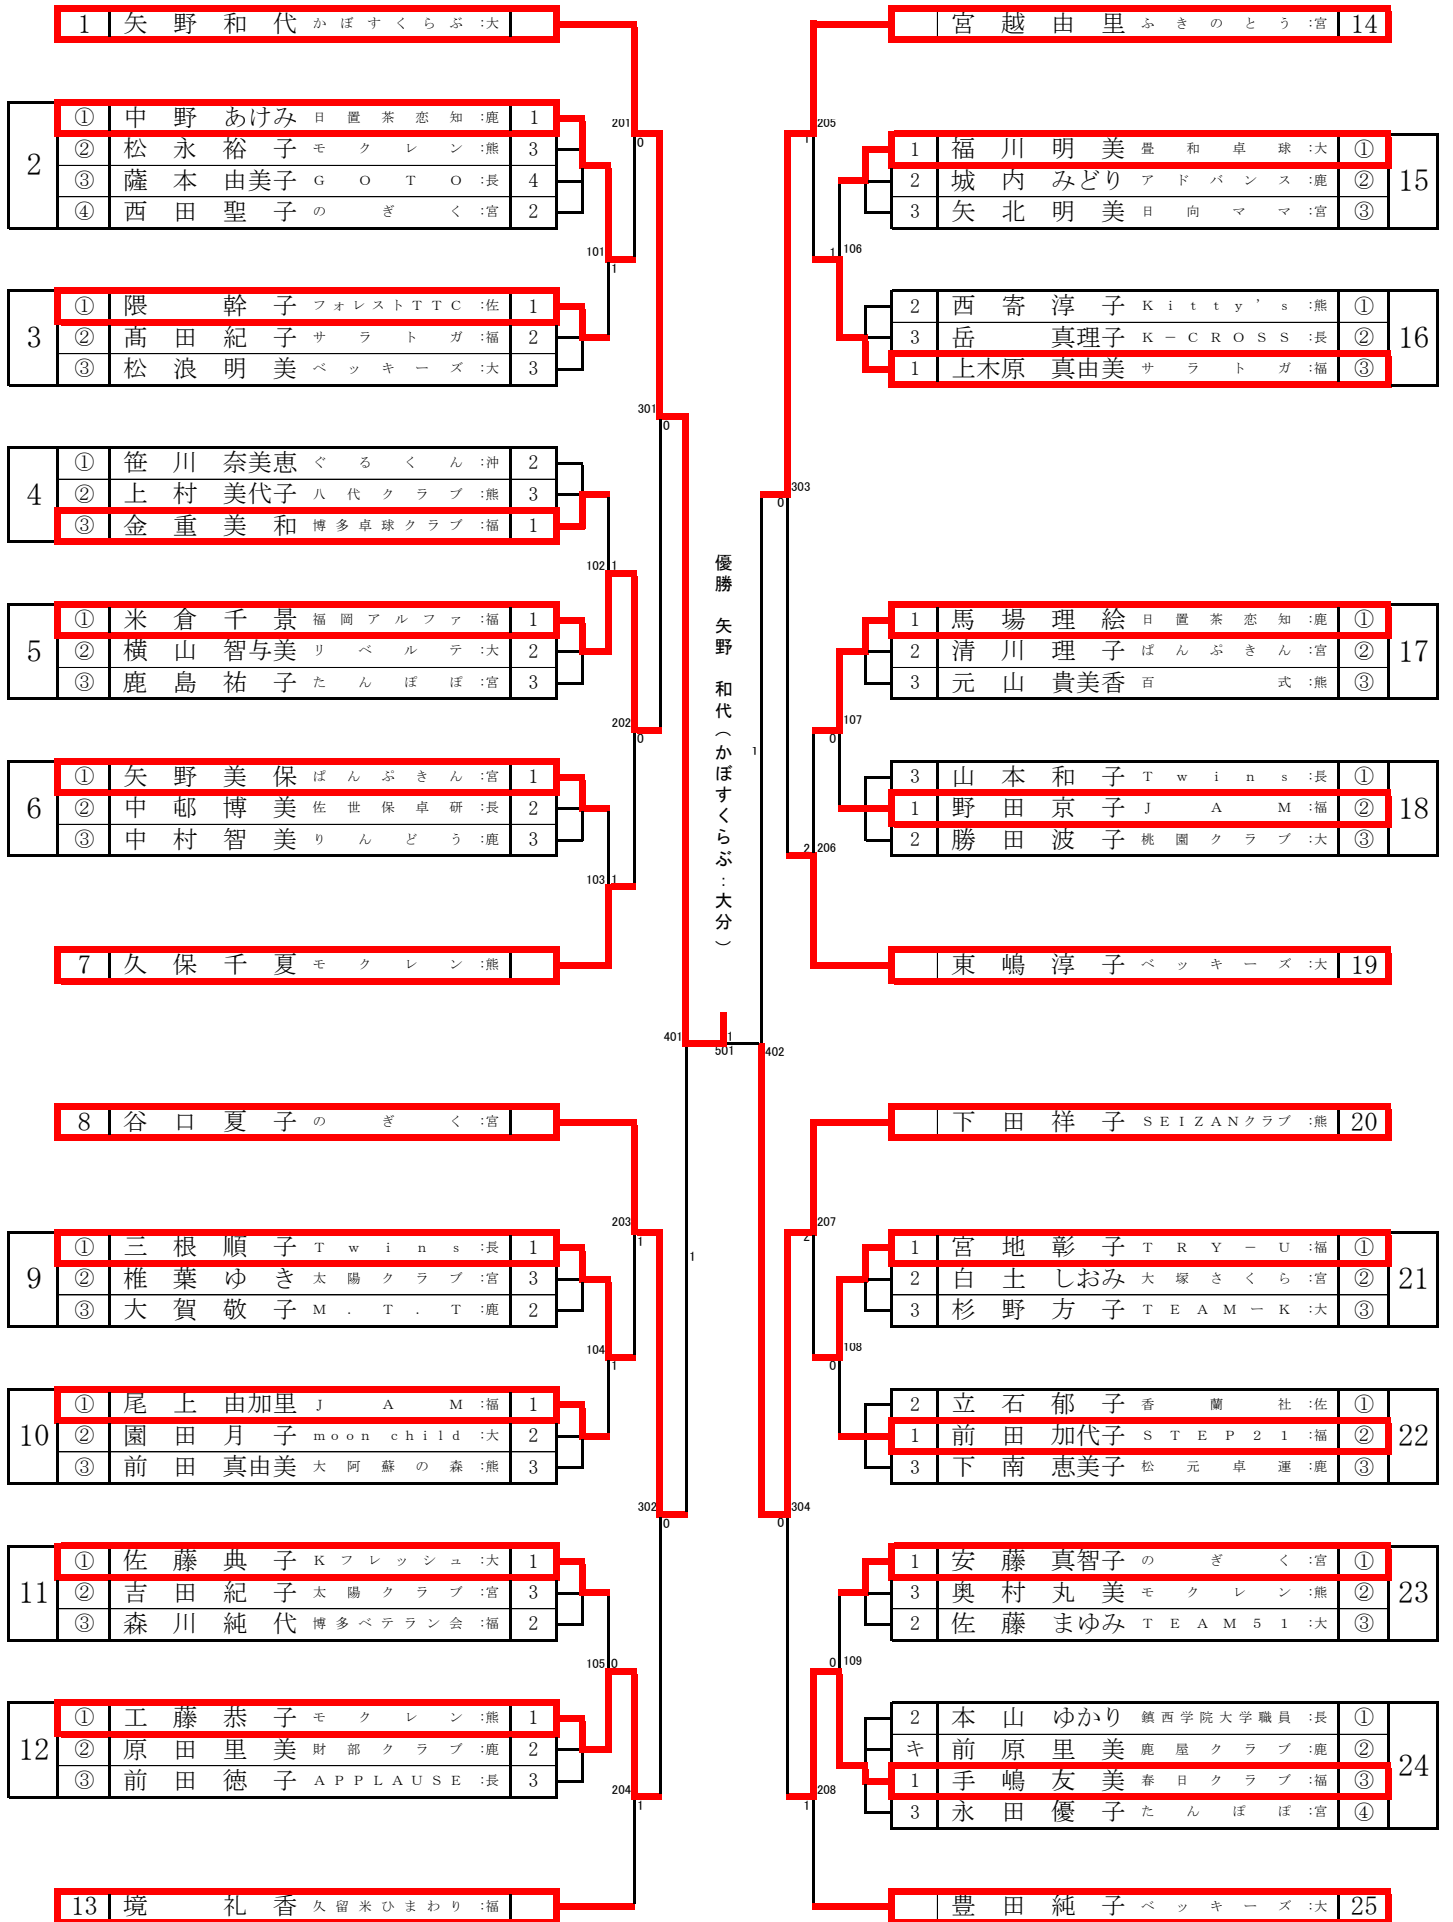

男子サーティ【M30】

男子フォーティ【M40】

男子フィフティ【M50】

男子ローシックスティ【ML60】

男子ハイシックスティ【MH60】

男子ローゼンティ【ML70】

男子ハイセブンティ【MH70】

男子エイティ【M80】

女子サーティ【W30】

女子フォーティ【W40】

女子フィフティ【W50】

女子ローシックスティ【WL60】

女子ハイシックスティ【WH60】

女子ローゼンティ 【WL70】

女子ハイセブンティ【WH70】

女子エイティ【W80】