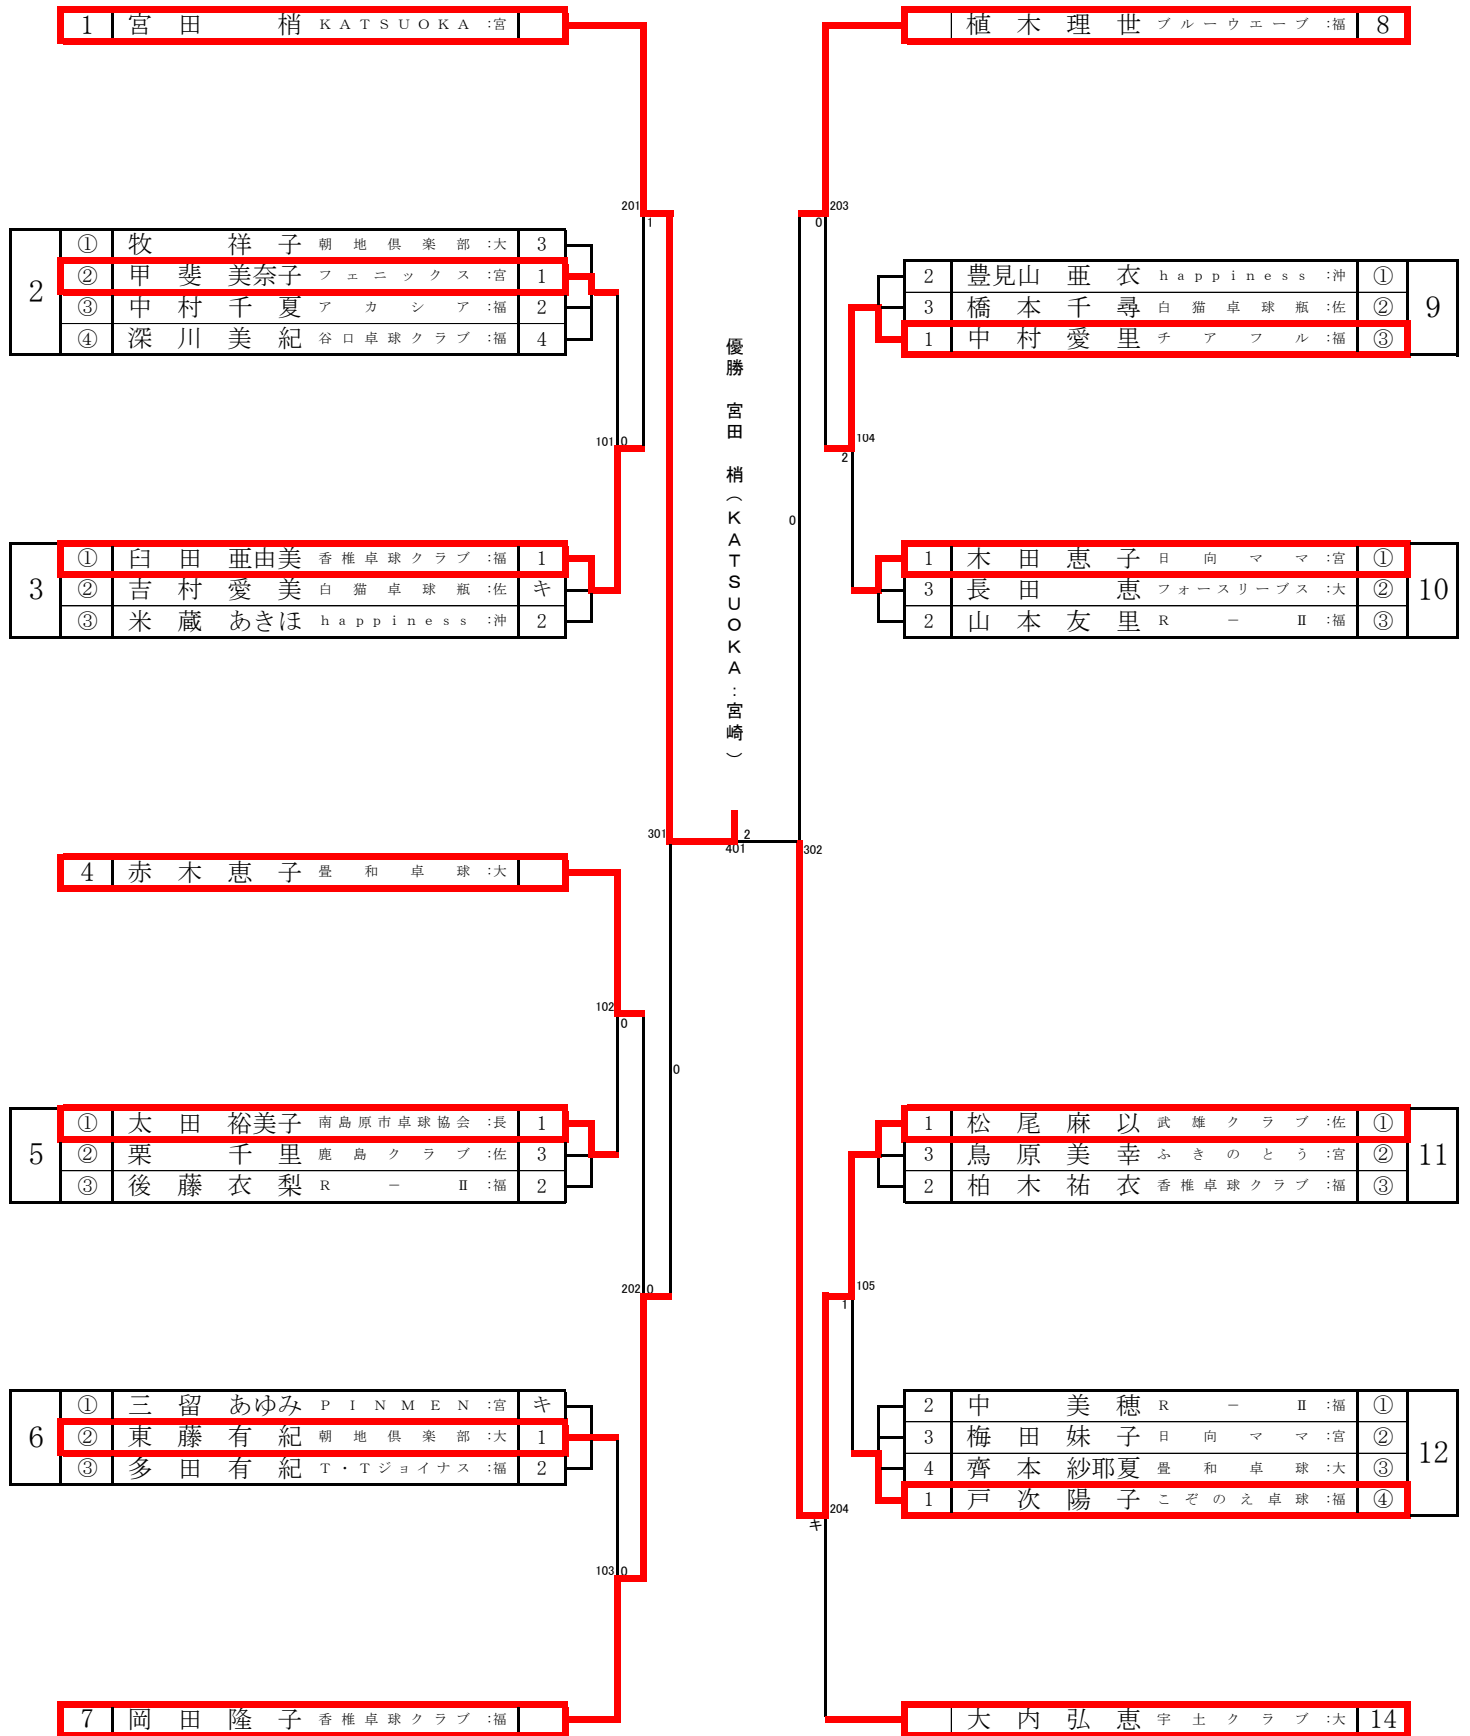

男子サーティ【M30】

男子フォーティ【M40】

男子フィフティ【M50】

男子ローシックスティ【ML60】

男子ハイシックスティ【MH60】

男子ローゼンティ【ML70】

男子ハイセブンティ【MH70】

男子エイティ【M80】

女子サーティ【W30】

女子フォーティ【W40】

女子フィフティ【W50】

女子ローシックスティ【WL60】

女子ハイシックスティ【WH60】

女子ローゼンティ 【WL70】

女子ハイセブンティ【WH70】

女子エイティ【W80】