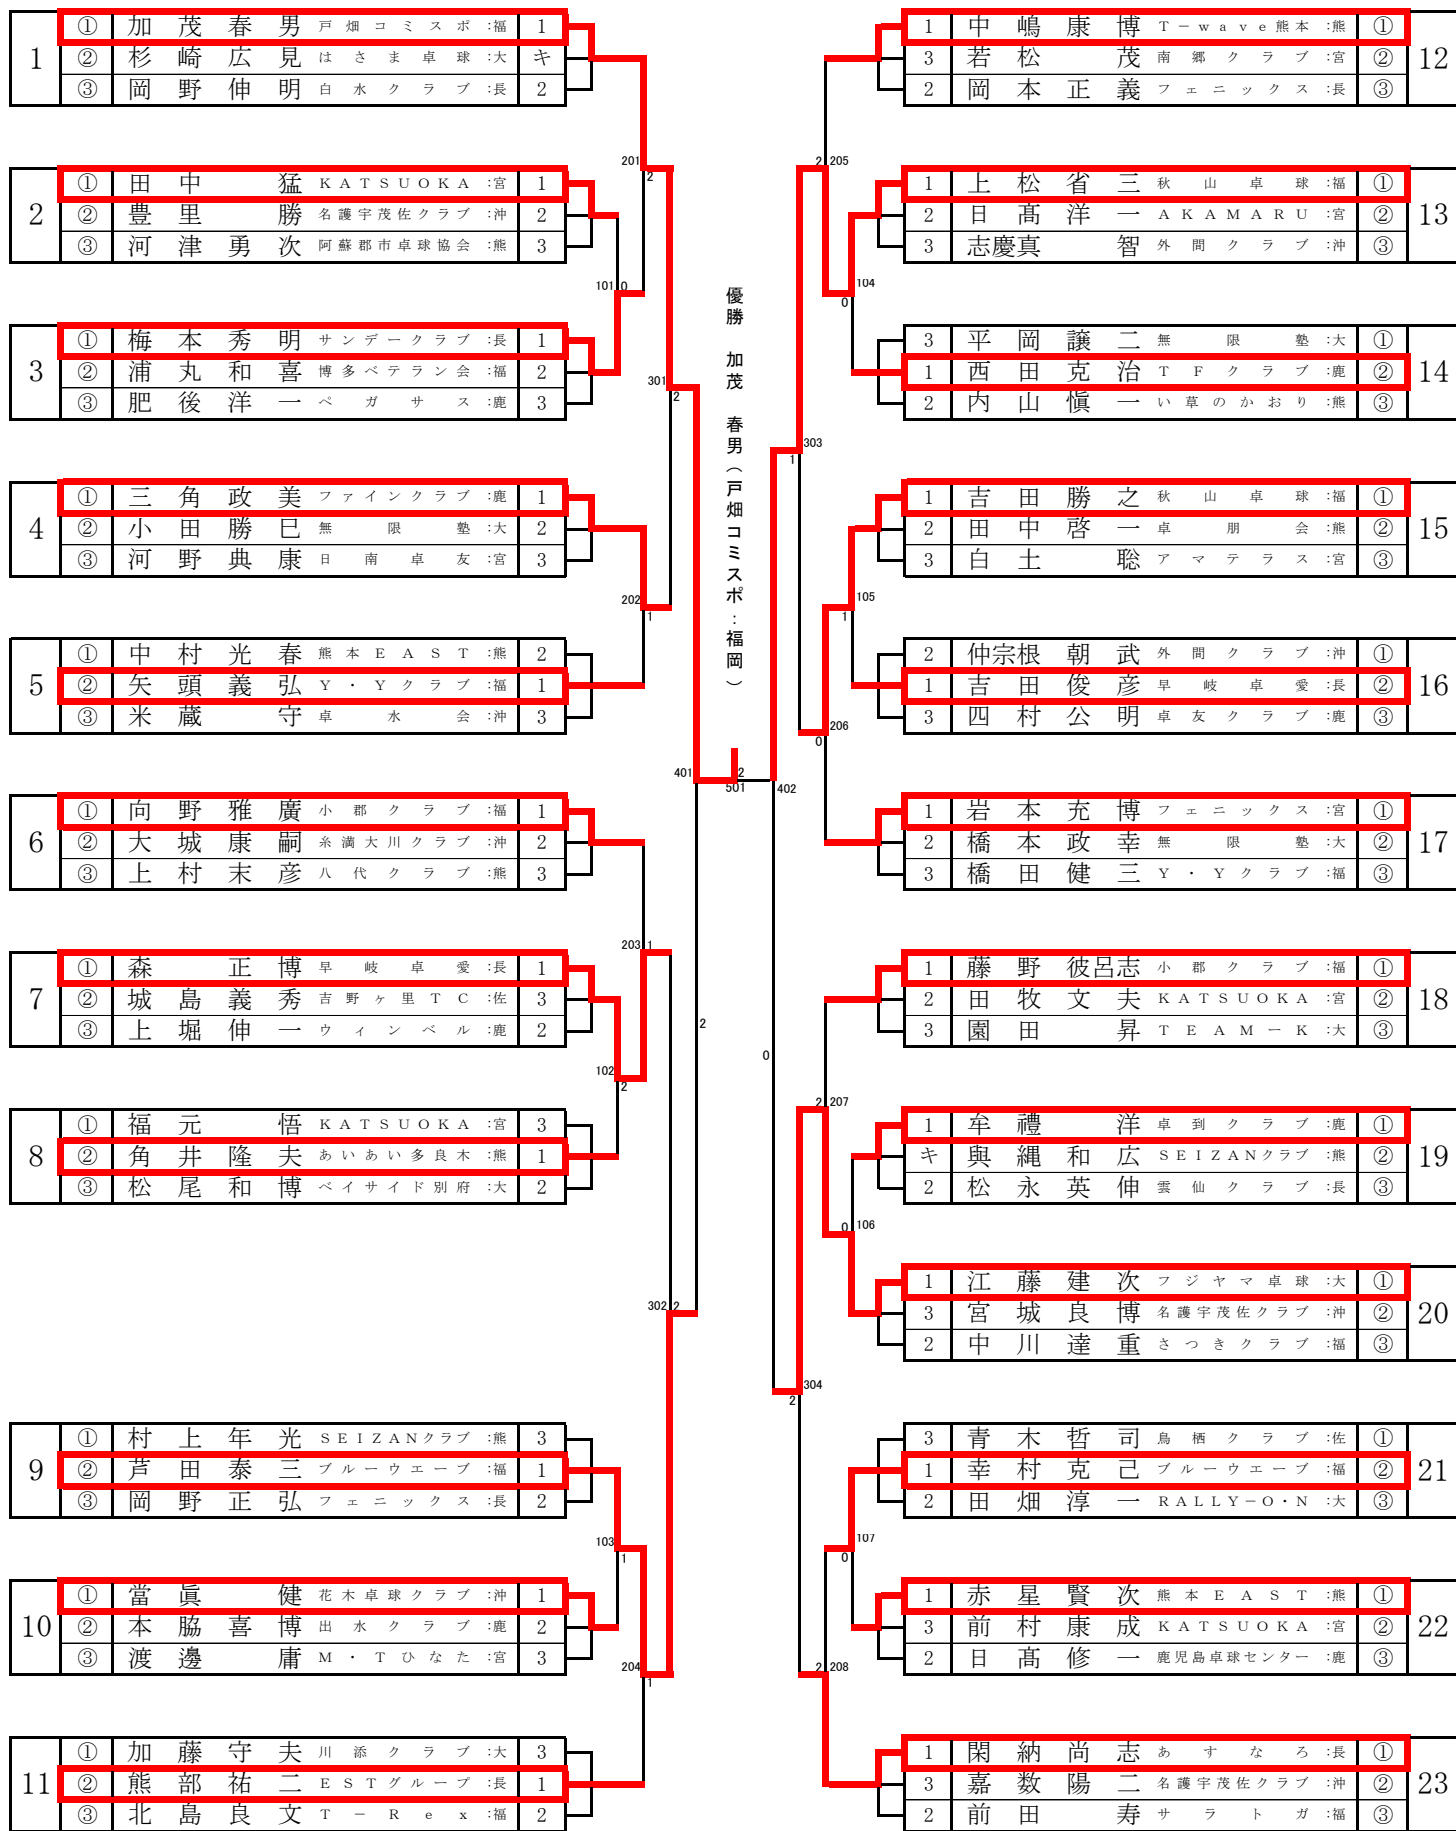

男子サーティ【M30】

男子フォーティ【M40】

男子フィフティ【M50】

男子ローシックスティ【ML60】

男子ハイシックスティ【MH60】

男子ローゼンティ【ML70】

男子ハイセブンティ【MH70】

男子エイティ【M80】

女子サーティ【W30】

女子フォーティ【W40】

女子フィフティ【W50】

女子ローシックスティ【WL60】

女子ハイシックスティ【WH60】

女子ローゼンティ 【WL70】

女子ハイセブンティ【WH70】

女子エイティ【W80】