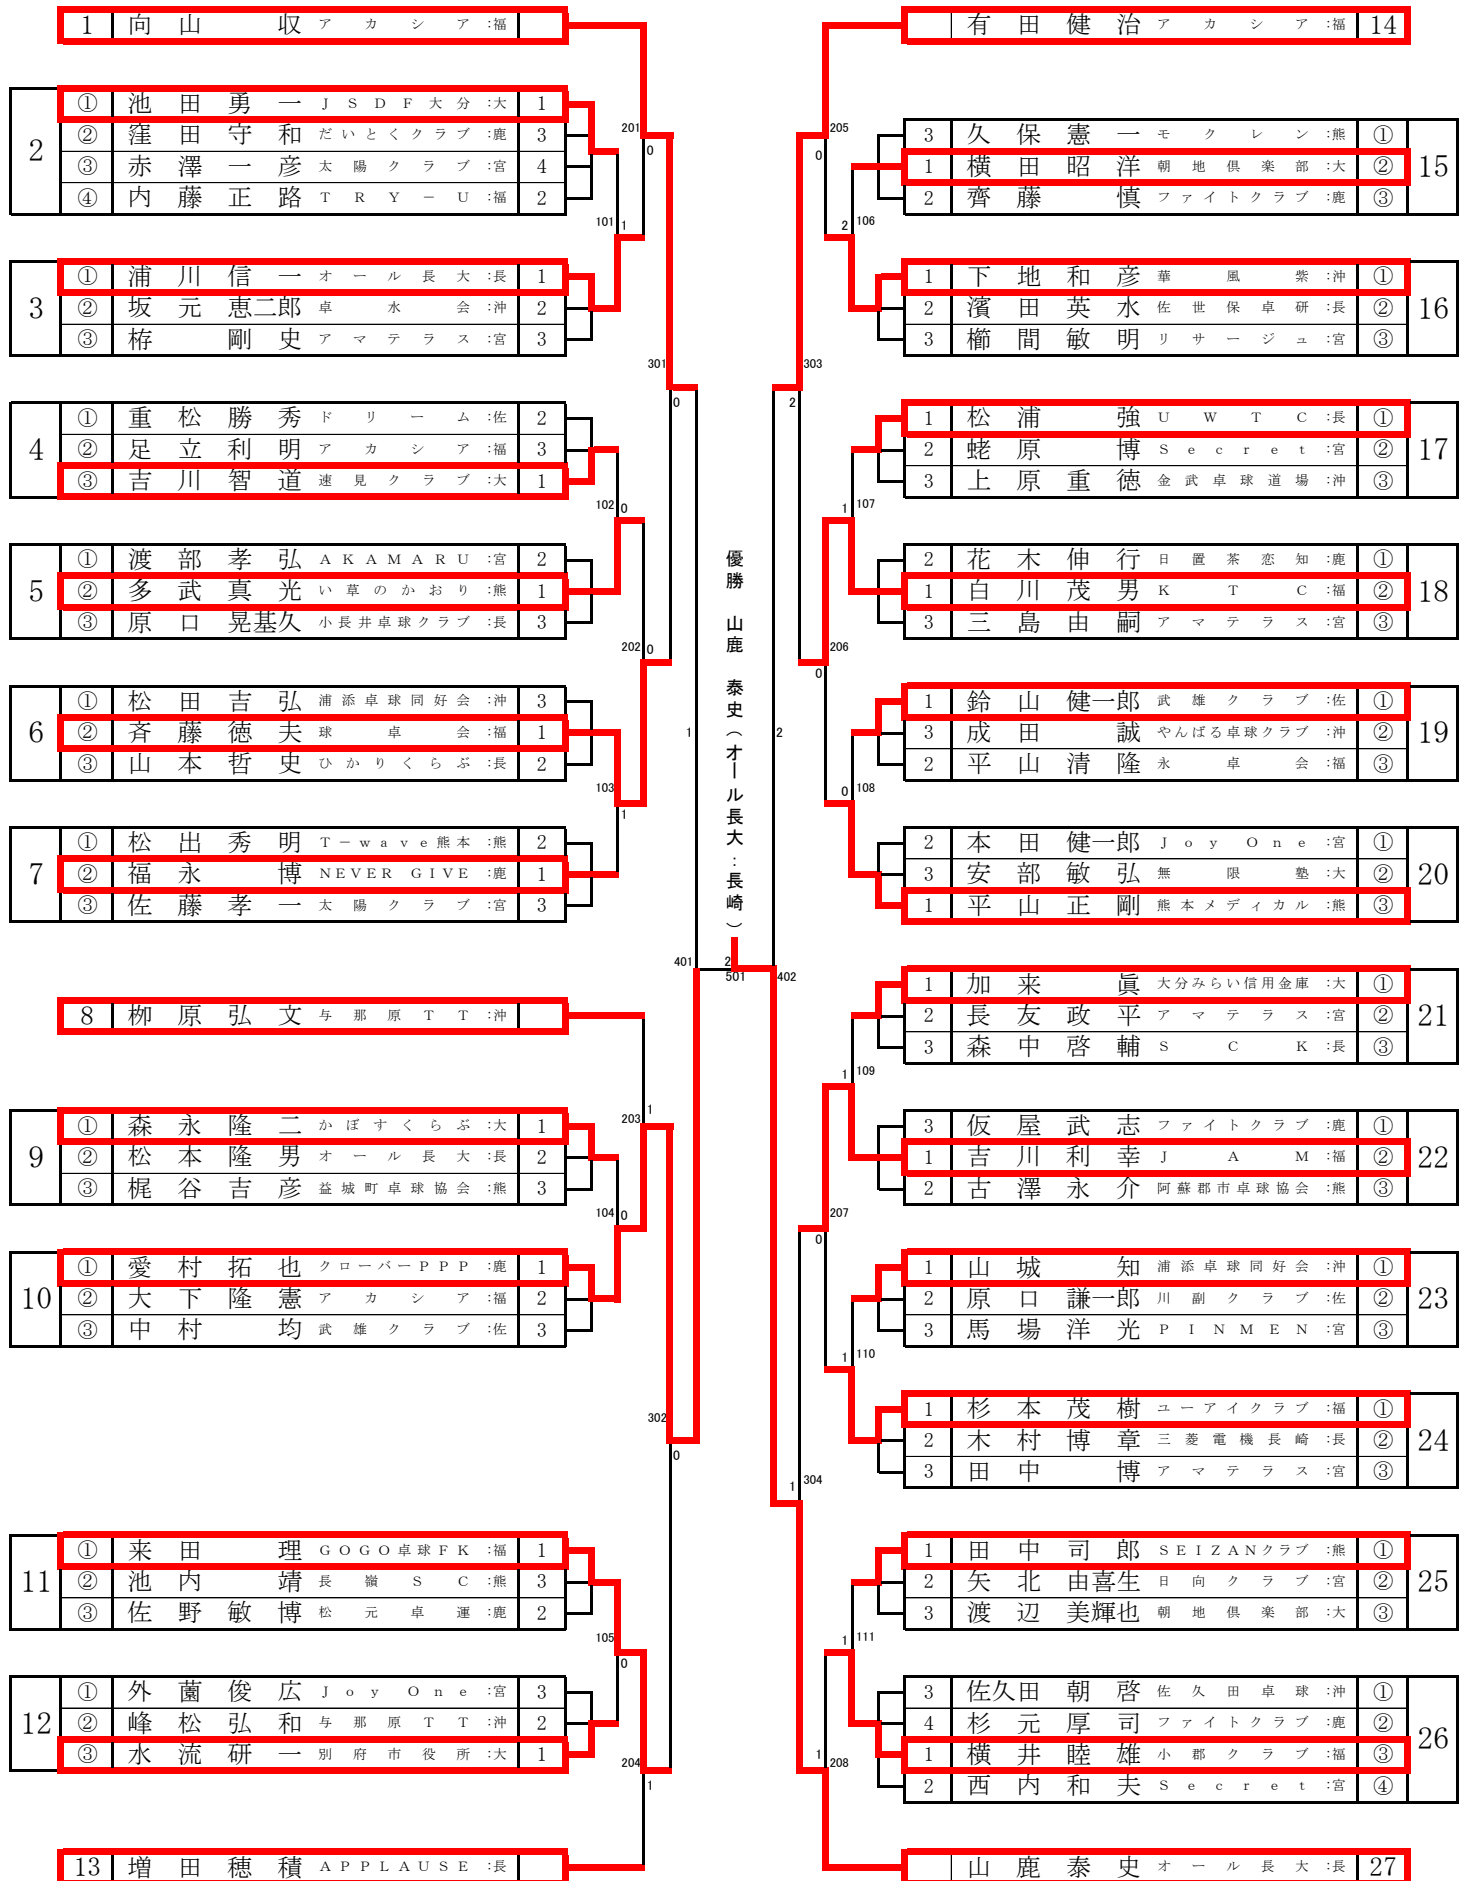

男子サーティ【M30】

男子フォーティ【M40】

男子フィフティ【M50】

男子ローシックスティ【ML60】

男子ハイシックスティ【MH60】

男子ローゼンティ【ML70】

男子ハイセブンティ【MH70】

男子エイティ【M80】

女子サーティ【W30】

女子フォーティ【W40】

女子フィフティ【W50】

女子ローシックスティ【WL60】

女子ハイシックスティ【WH60】

女子ローゼンティ 【WL70】

女子ハイセブンティ【WH70】

女子エイティ【W80】