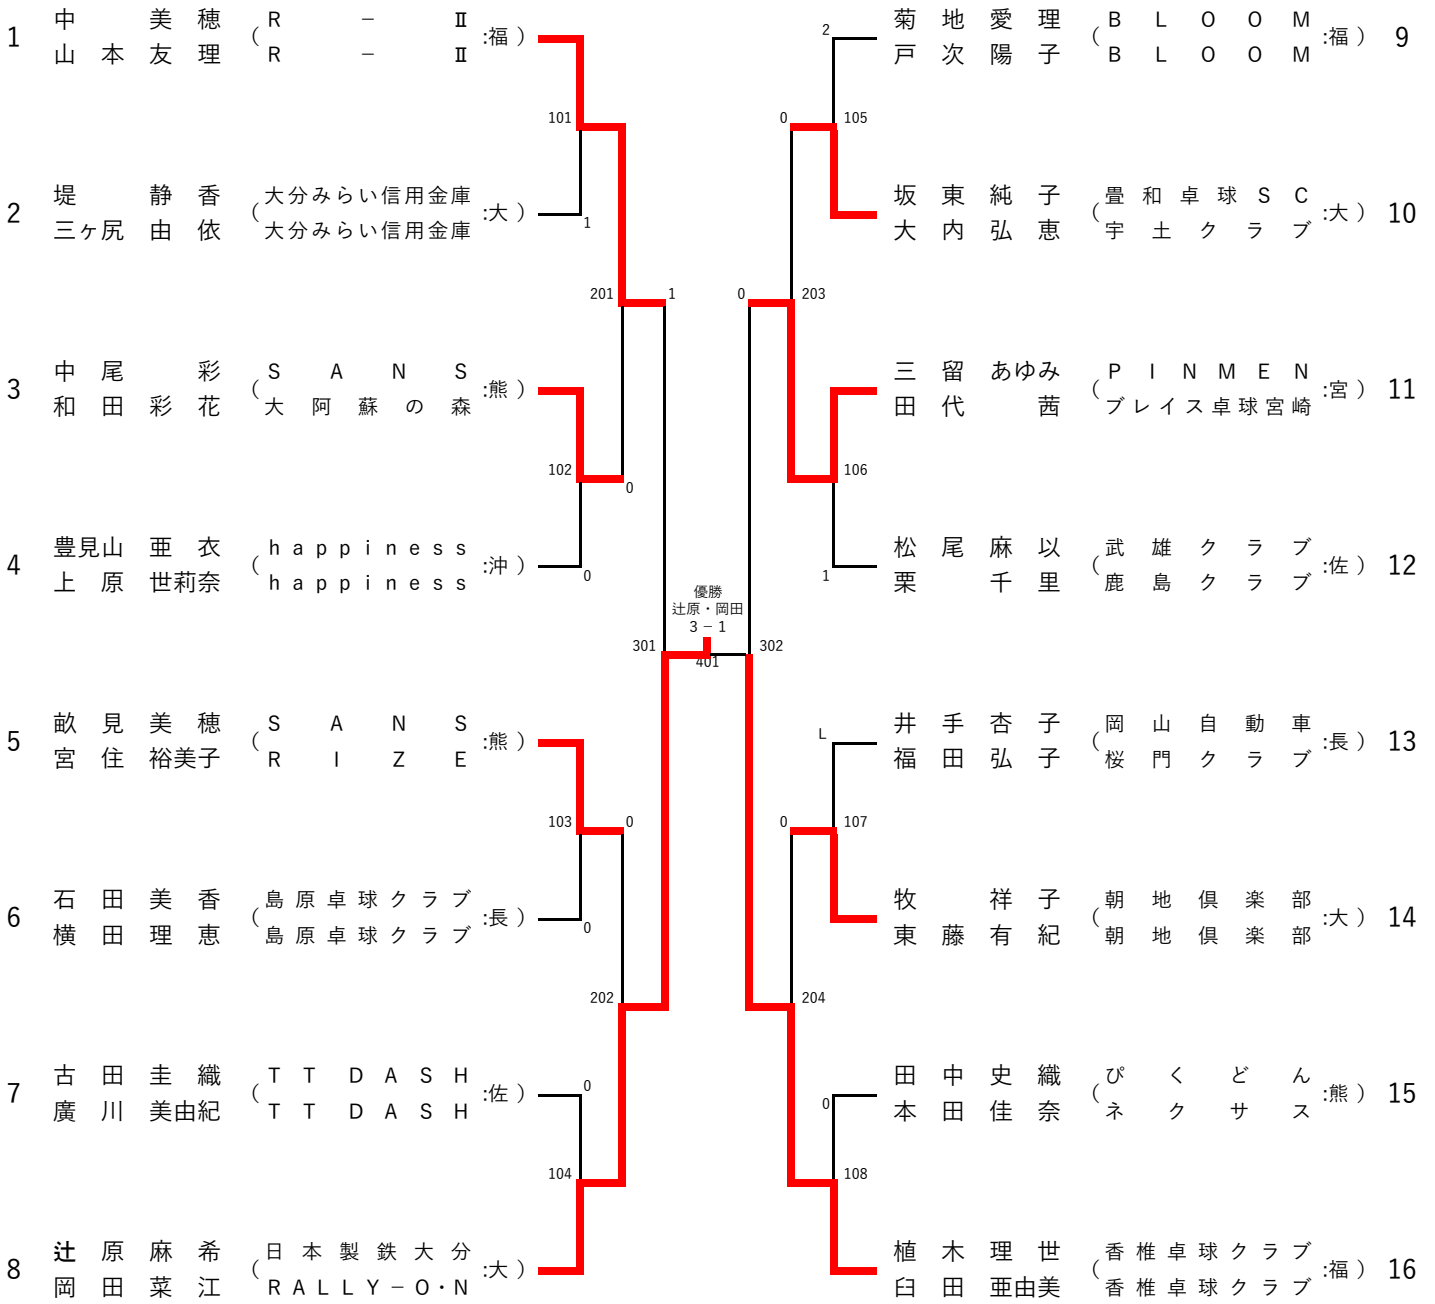

女子ダブルスA(60~79歳) 【WA】

女子ダブルスB (80~99歳) 【WB】

1	宮田 梢子 田中 尚子	(KATSUOKA :宮) (KATSUOKA :宮)			野崎 八千代 小椋 真美	(R-II :福) (川田卓球クラブ :福)	16
2	高橋 悦子 中村 智美	(りんどう :鹿) (りんどう :鹿)	201	1	小吹 美智代 今村 久美	(アドバンス :鹿) (アドバンス :鹿)	17
3	森 雅子 近藤 直美	(岡山自動車 :長) (岡山自動車 :長)	101	0	安部 美由紀 赤木 恵子	(かぼすくらぶ :大) (豊和卓球SC :大)	18
4	立石 雅 魚住 真紀	(Teamび~す :福) (Teamび~す :福)	301	1	金城 真樹 大久保 つかさ	(happiness :沖) (happiness :沖)	19
5	徳野 裕美 村田 奈穂子	(ベツキーズ :大) (ベツキーズ :大)	102	2	師岡 直美 塩田 由美子	(F.T.C :福) (F.T.C :福)	20
6	奥平 恵子 大下 真由美	(卓水会 :沖) (卓水会 :沖)	202	0	山口 清子 末田 恵	(吉岐卓楽会 :長) (吉岐卓楽会 :長)	21
7	吉本 祐三子 郡 美由紀	(大阿蘇の森 :熊) (大阿蘇の森 :熊)	103	2	青山 こずえ 稗田 典子	(鹿サポートアスリートバンク :鹿) (L.T.キューブ :鹿)	22
8	上木原 真由美 浦 恵子	(サラトガ :福) (サラトガ :福)	401	優勝 矢野・川上 3-1	太田 裕美子 本山 ゆかり	(南島原市卓協 :長) (鎮西学院大職 :長)	23
9	山野 明子 白谷 喜久代	(チーム友球愛 :鹿) (友愛 :鹿)	501	402	原田 真由美 原森 栄子	(大阿蘇の森 :熊) (大阿蘇の森 :熊)	24
10	田中 亮子 森内 直子	(あすなろ :長) (長崎J.T.C :長)	104	0	賦 句知 佳 鵜 木 智美	(P!c.o :鹿) (P!c.o :鹿)	25
11	久森 幹子 宇津宮 杏奈	(フォレストTTC :佐) (フォレストTTC :佐)	203	2	松葉 文 吉川 彩子	(チーム稟 :宮) (高鍋卓研クラブ :宮)	26
12	下大田 美保 大久保 五月	(花はな :鹿) (花はな :鹿)	105	2	児島 弘子 森 由紀子	(鹿児島県庁クラブ :鹿) (鹿児島県庁クラブ :鹿)	27
13	安富 広子 米蔵 あきほ	(大川レディース :沖) (金城ファミリー :沖)	302	2	新名 美由紀 安部 可奈子	(速見クラブ :大) (速見クラブ :大)	28
14	浦田 須賀子 横山 真佐栄	(ALLSPIN :福) (福岡卓楽会 :福)	106	1	香川 純子 源 晶子	(初喜TTC :福) (初喜TTC :福)	29
15	矢野 和代 川上千晶	(かぼすくらぶ :大) (かぼすくらぶ :大)	204	0