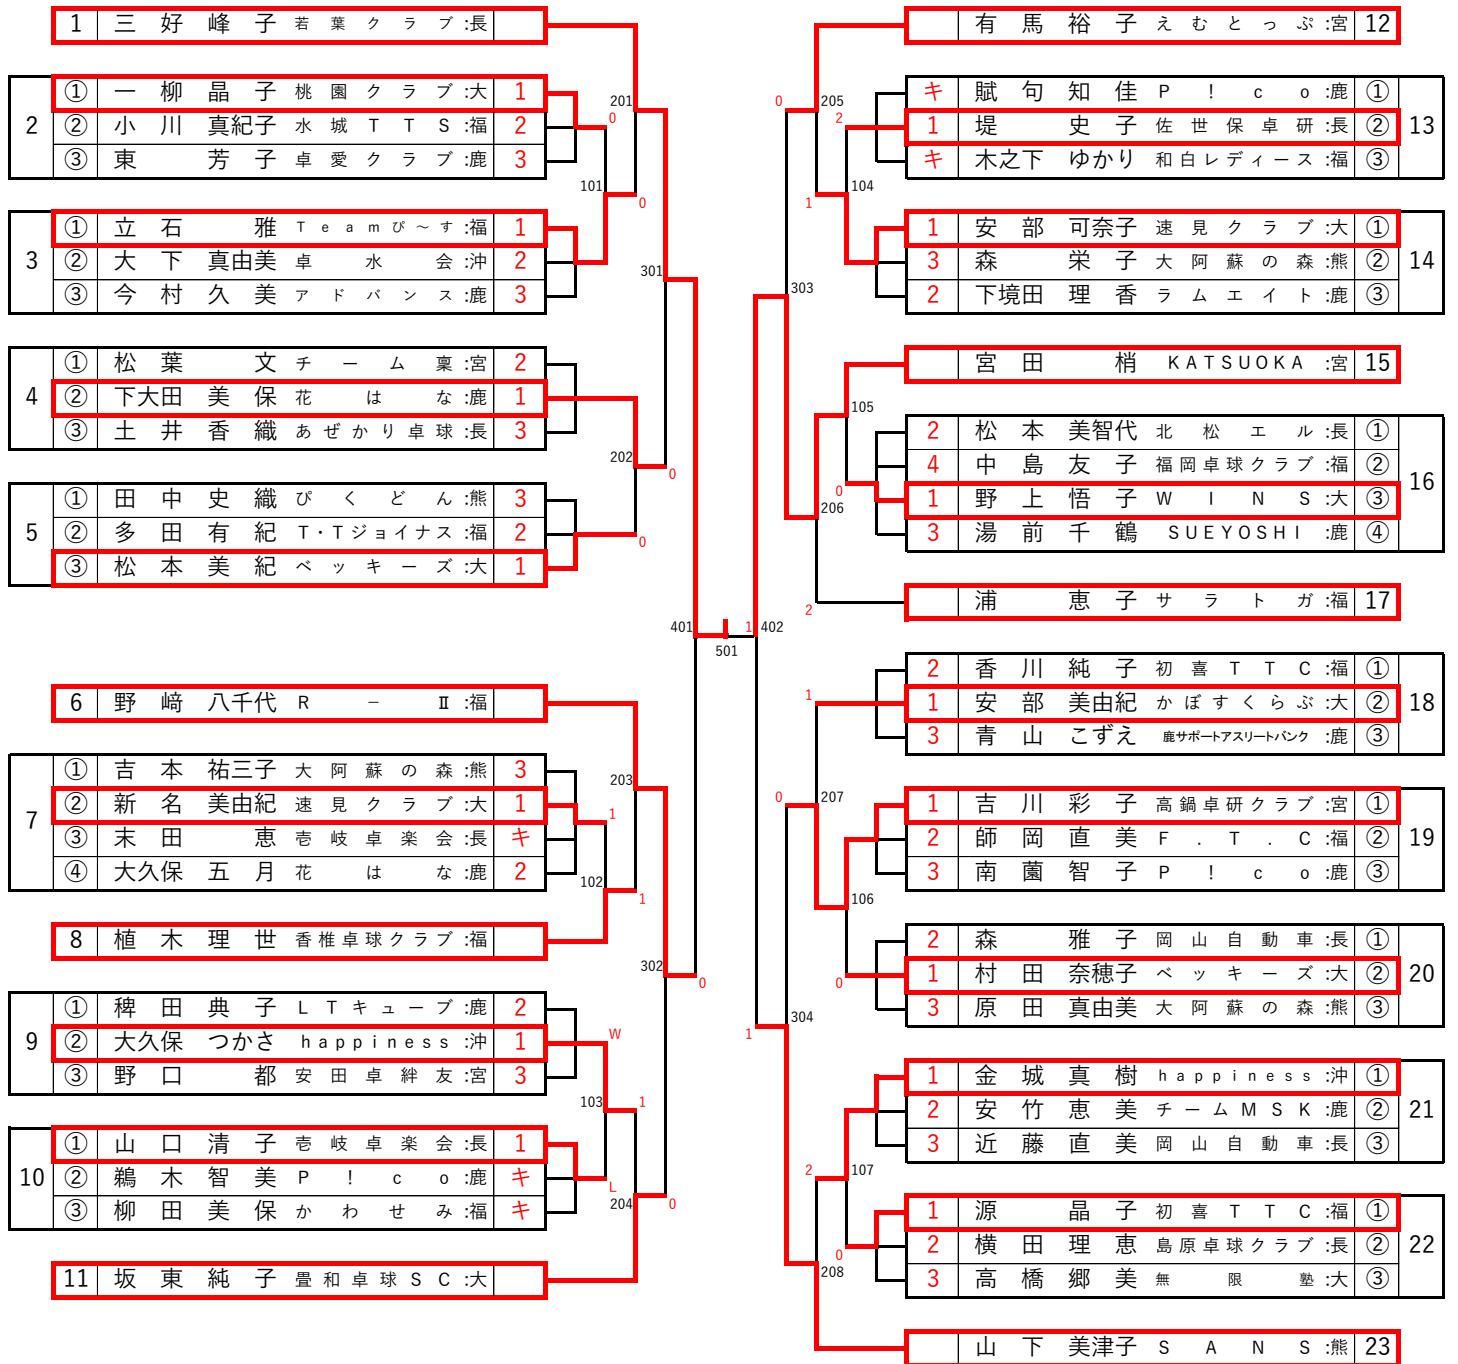

女子サーティ 【W30】

女子フォーティ【W40】

女子フィフティ 【W50】

女子ローシックスティ 【WL60】

女子ハイシックスティ 【WH60】

女子ローゼンティ 【WL70】

女子ハイセブンティ【WH70】

女子エイティ 【W80】