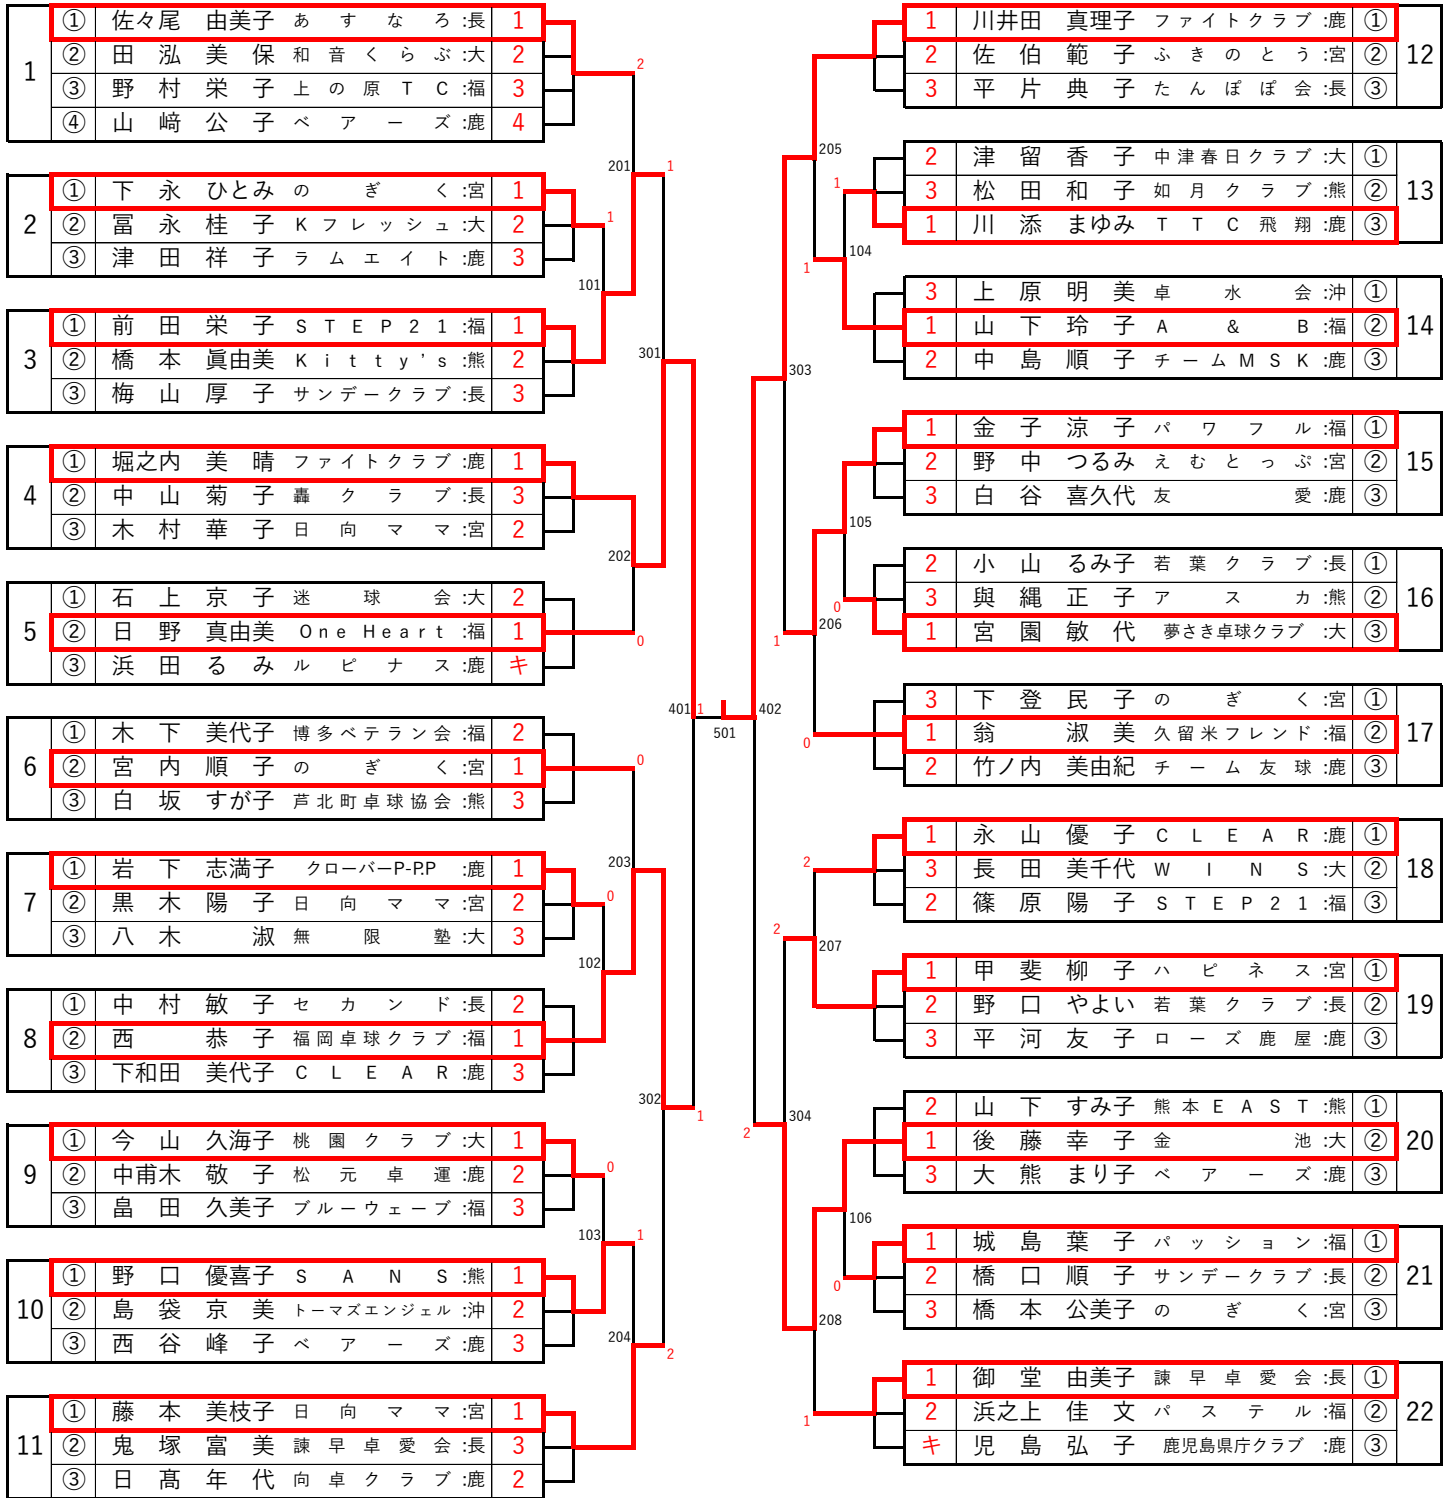

女子サーティ 【W30】

女子フォーティ【W40】

女子フィフティ 【W50】

女子ローシックスティ 【WL60】

女子ハイシックスティ 【WH60】

女子ローゼンティ 【WL70】

女子ハイセブンティ【WH70】

女子エイティ 【W80】