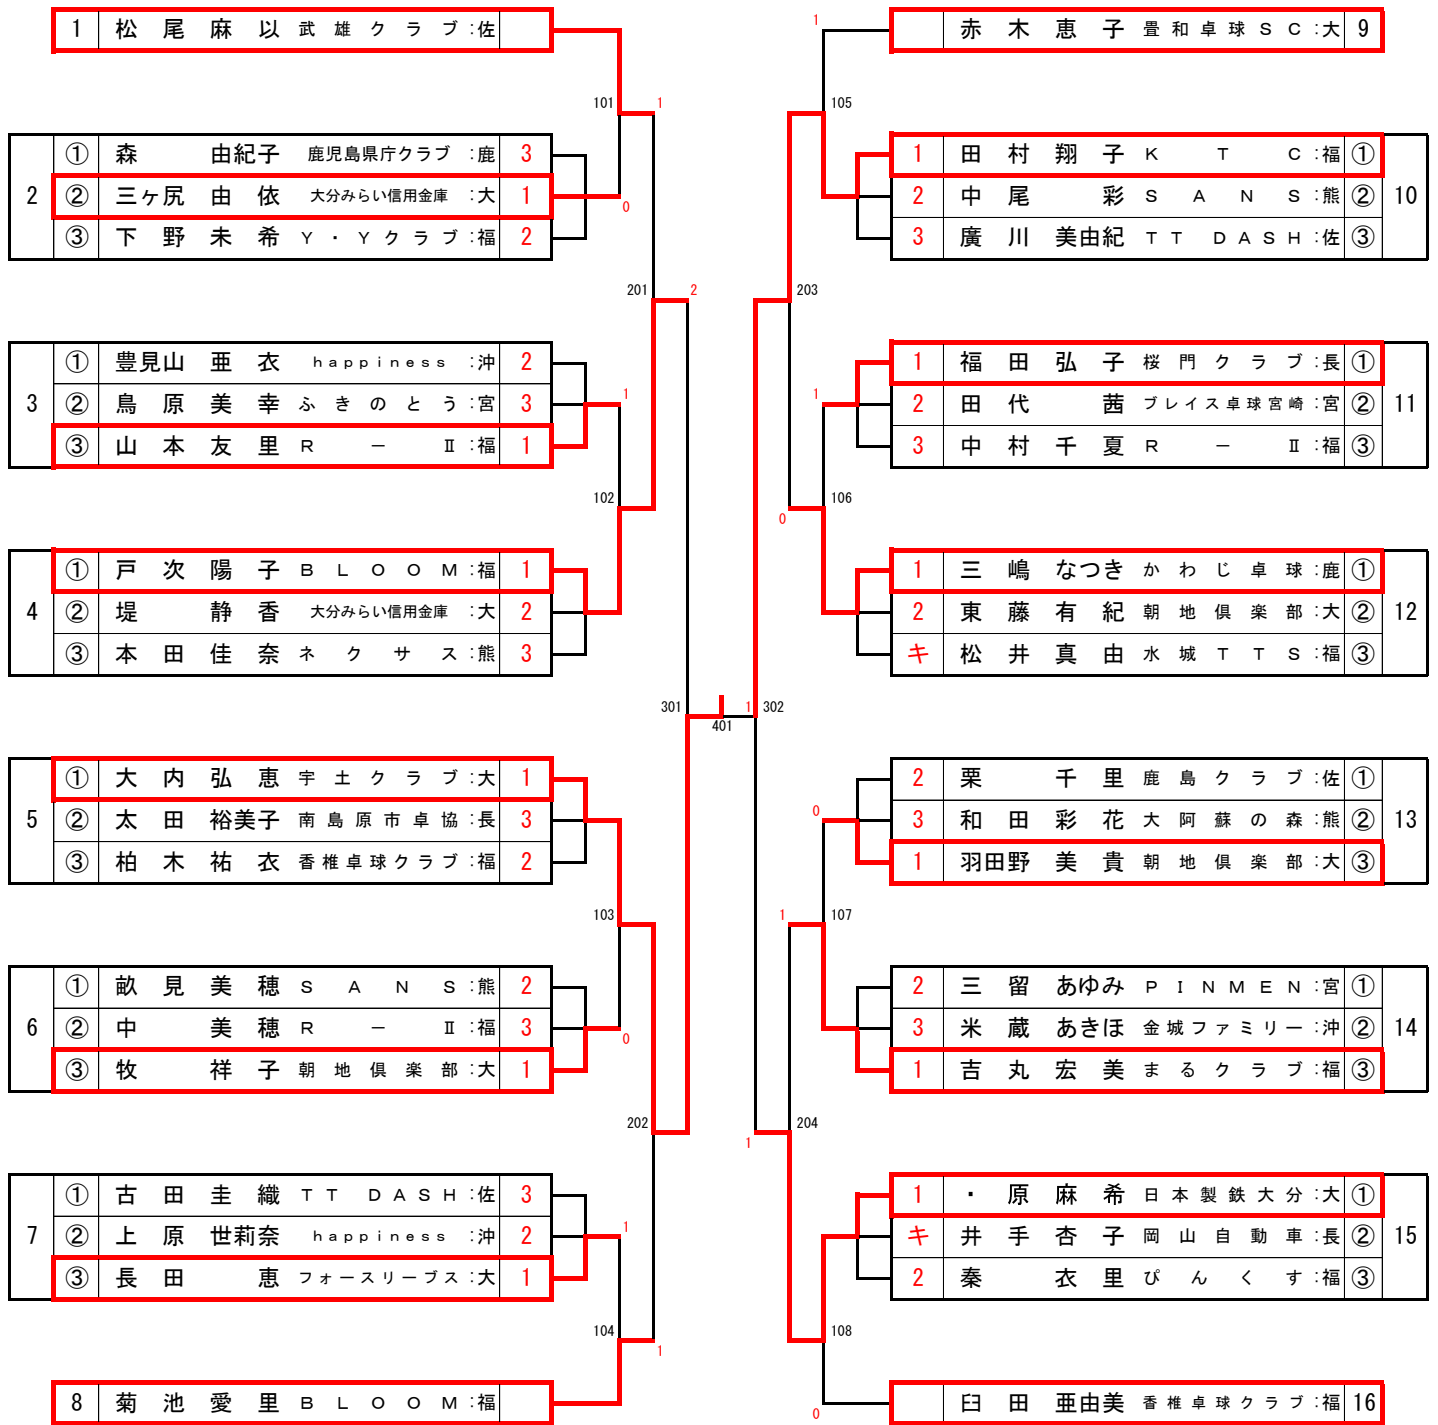

女子サーティ 【W30】

女子フォーティ【W40】

女子フィフティ 【W50】

女子ローシックスティ 【WL60】

女子ハイシックスティ 【WH60】

女子ローゼンティ 【WL70】

女子ハイセブンティ【WH70】

女子エイティ 【W80】