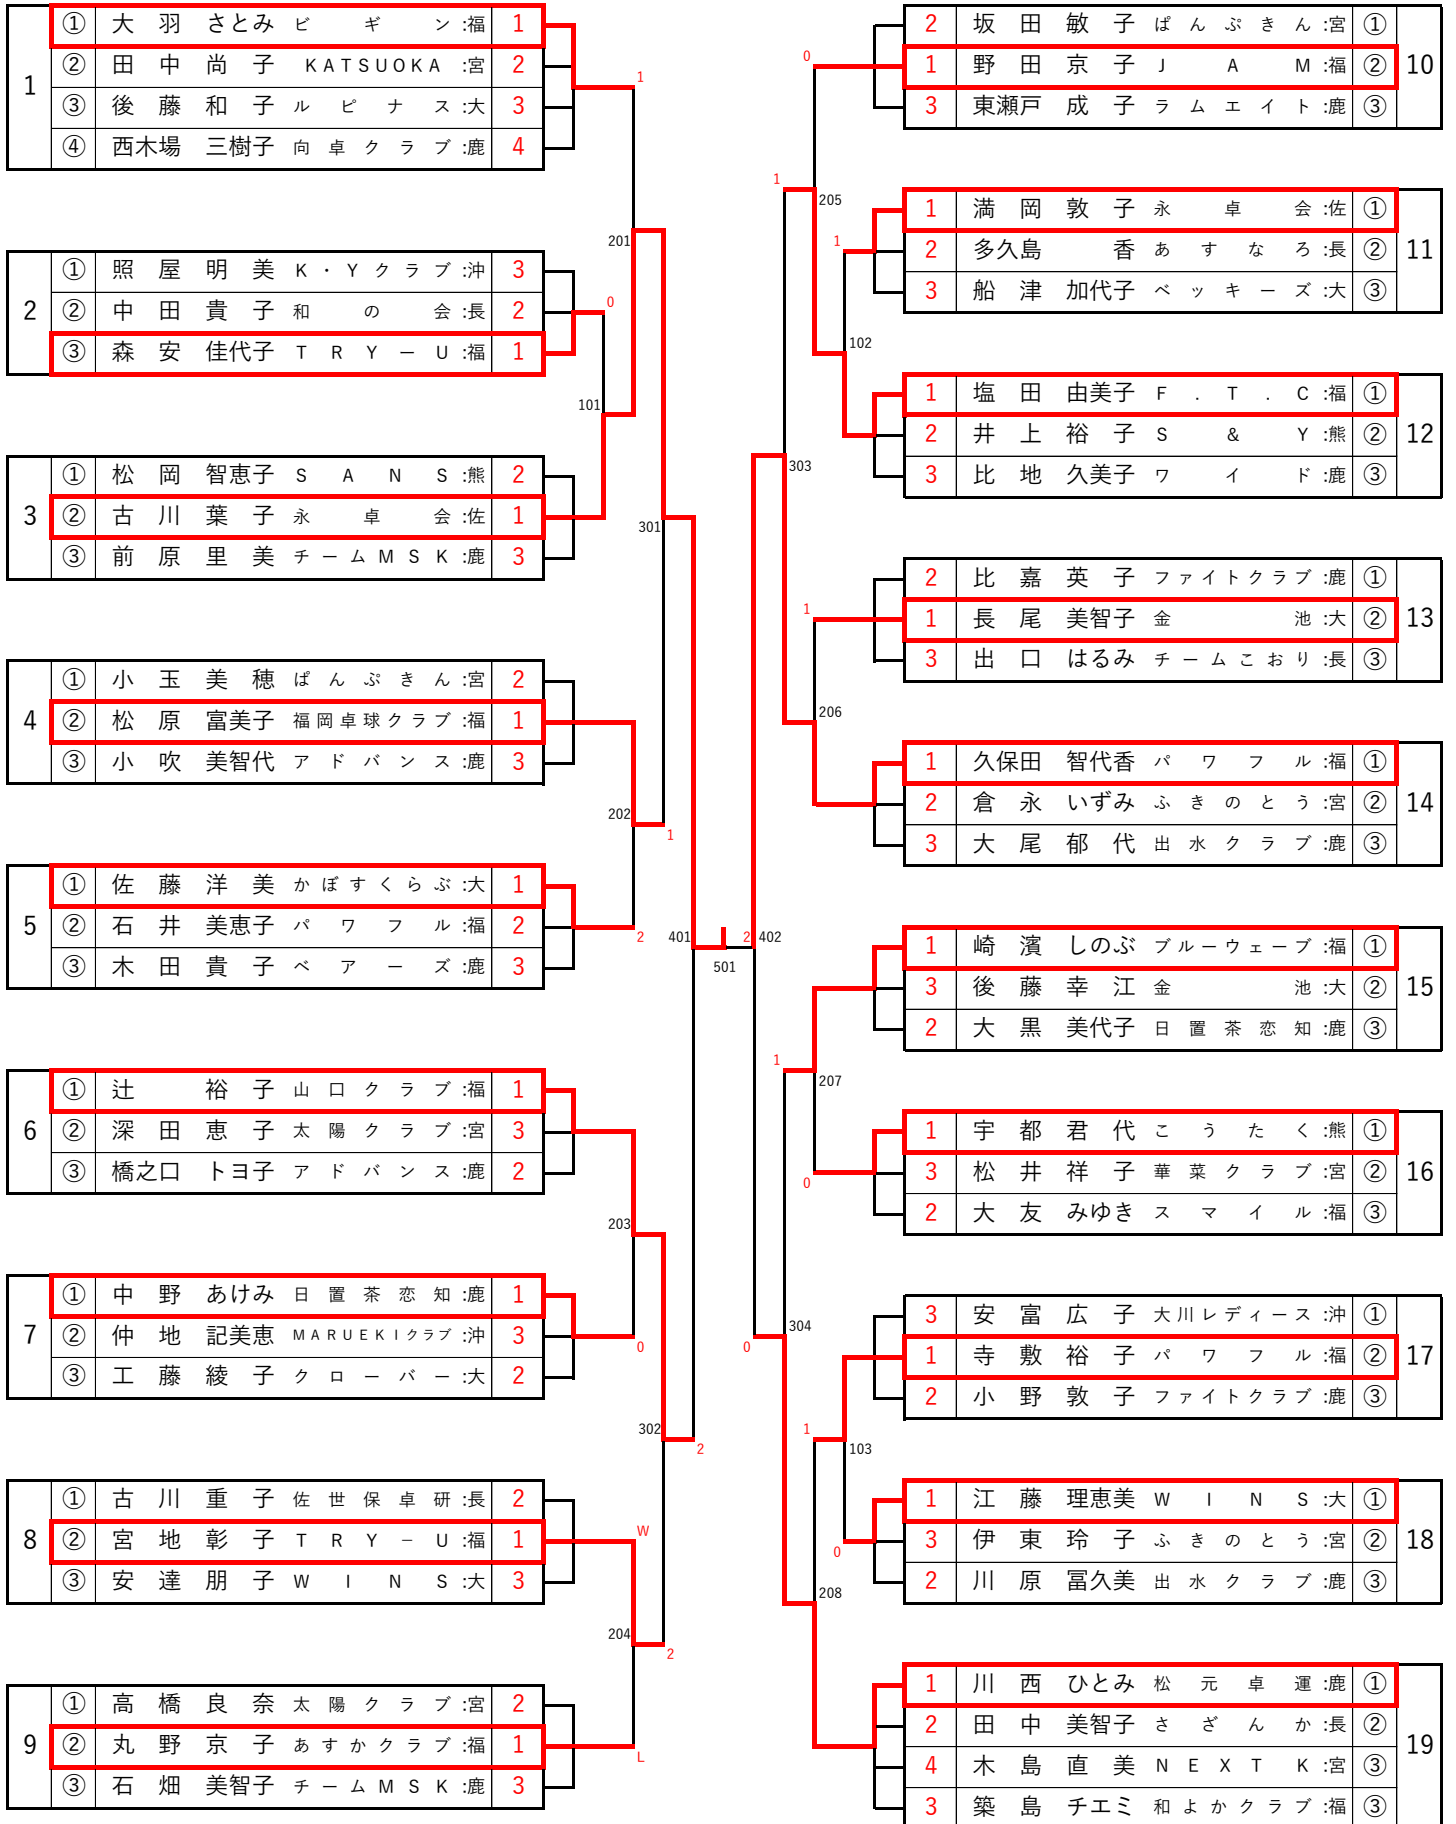

女子サーティ 【W30】

女子フォーティ【W40】

女子フィフティ 【W50】

女子ローシックスティ 【WL60】

女子ハイシックスティ 【WH60】

女子ローゼンティ 【WL70】

女子ハイセブンティ【WH70】

女子エイティ 【W80】