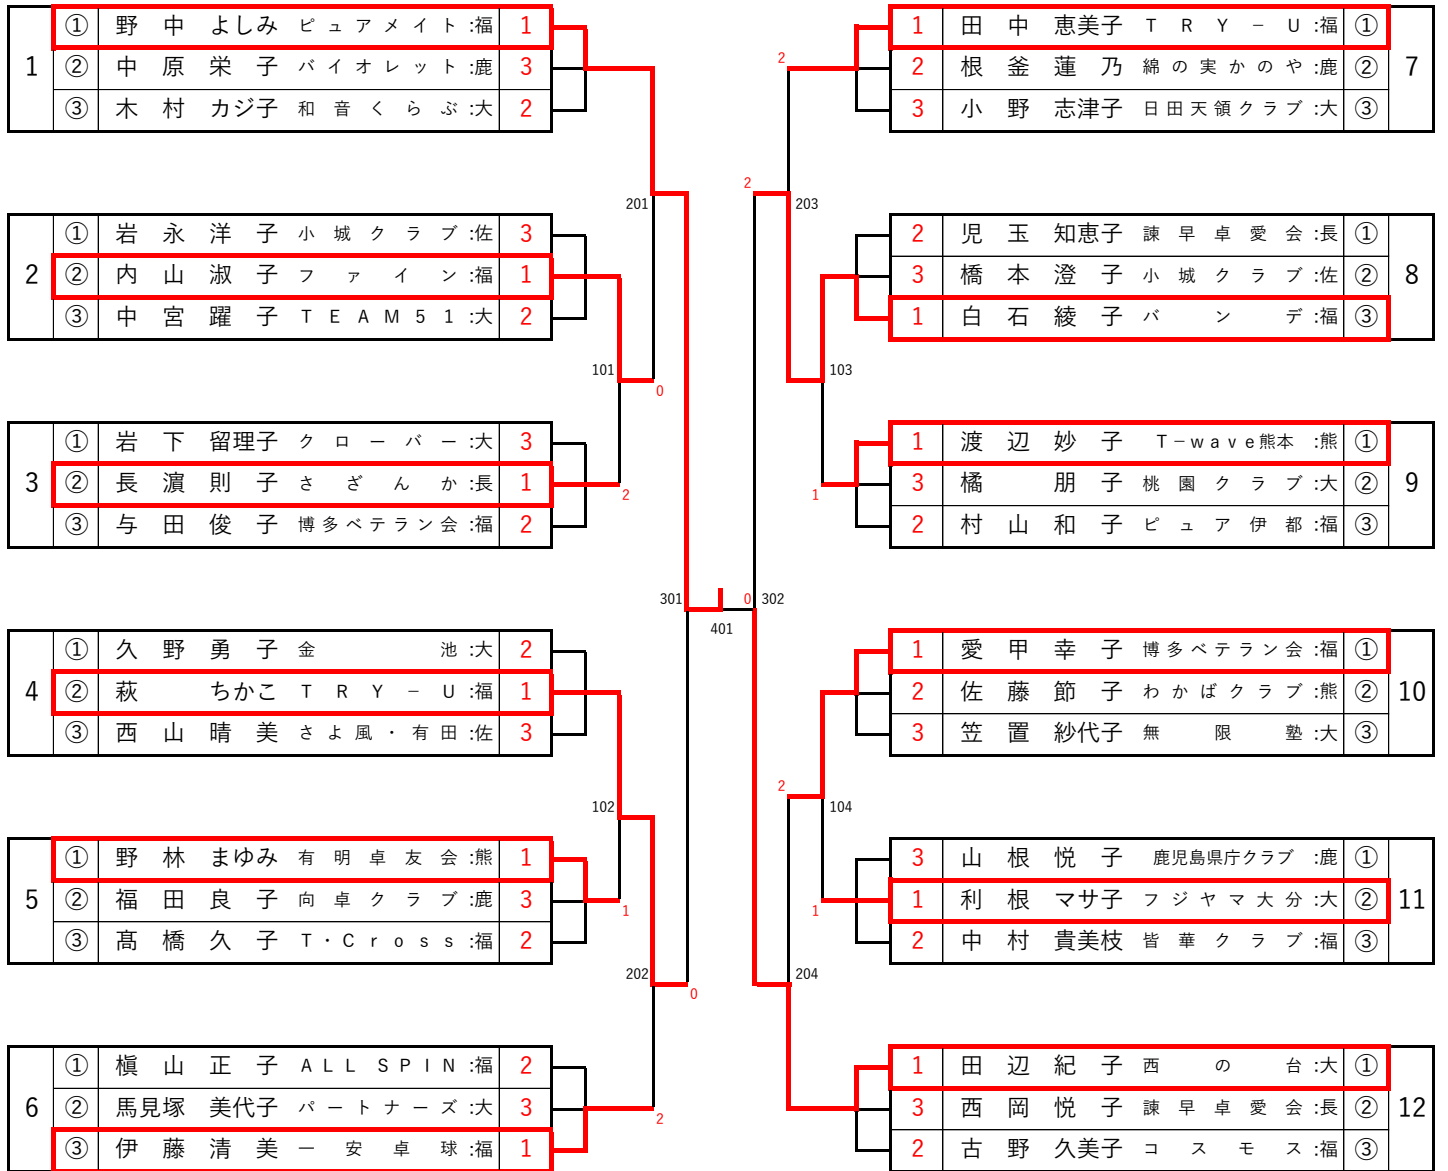

女子サーティ 【W30】

女子フォーティ【W40】

女子フィフティ 【W50】

女子ローシックスティ 【WL60】

女子ハイシックスティ 【WH60】

女子ローゼンティ 【WL70】

女子ハイセブンティ【WH70】

女子エイティ 【W80】