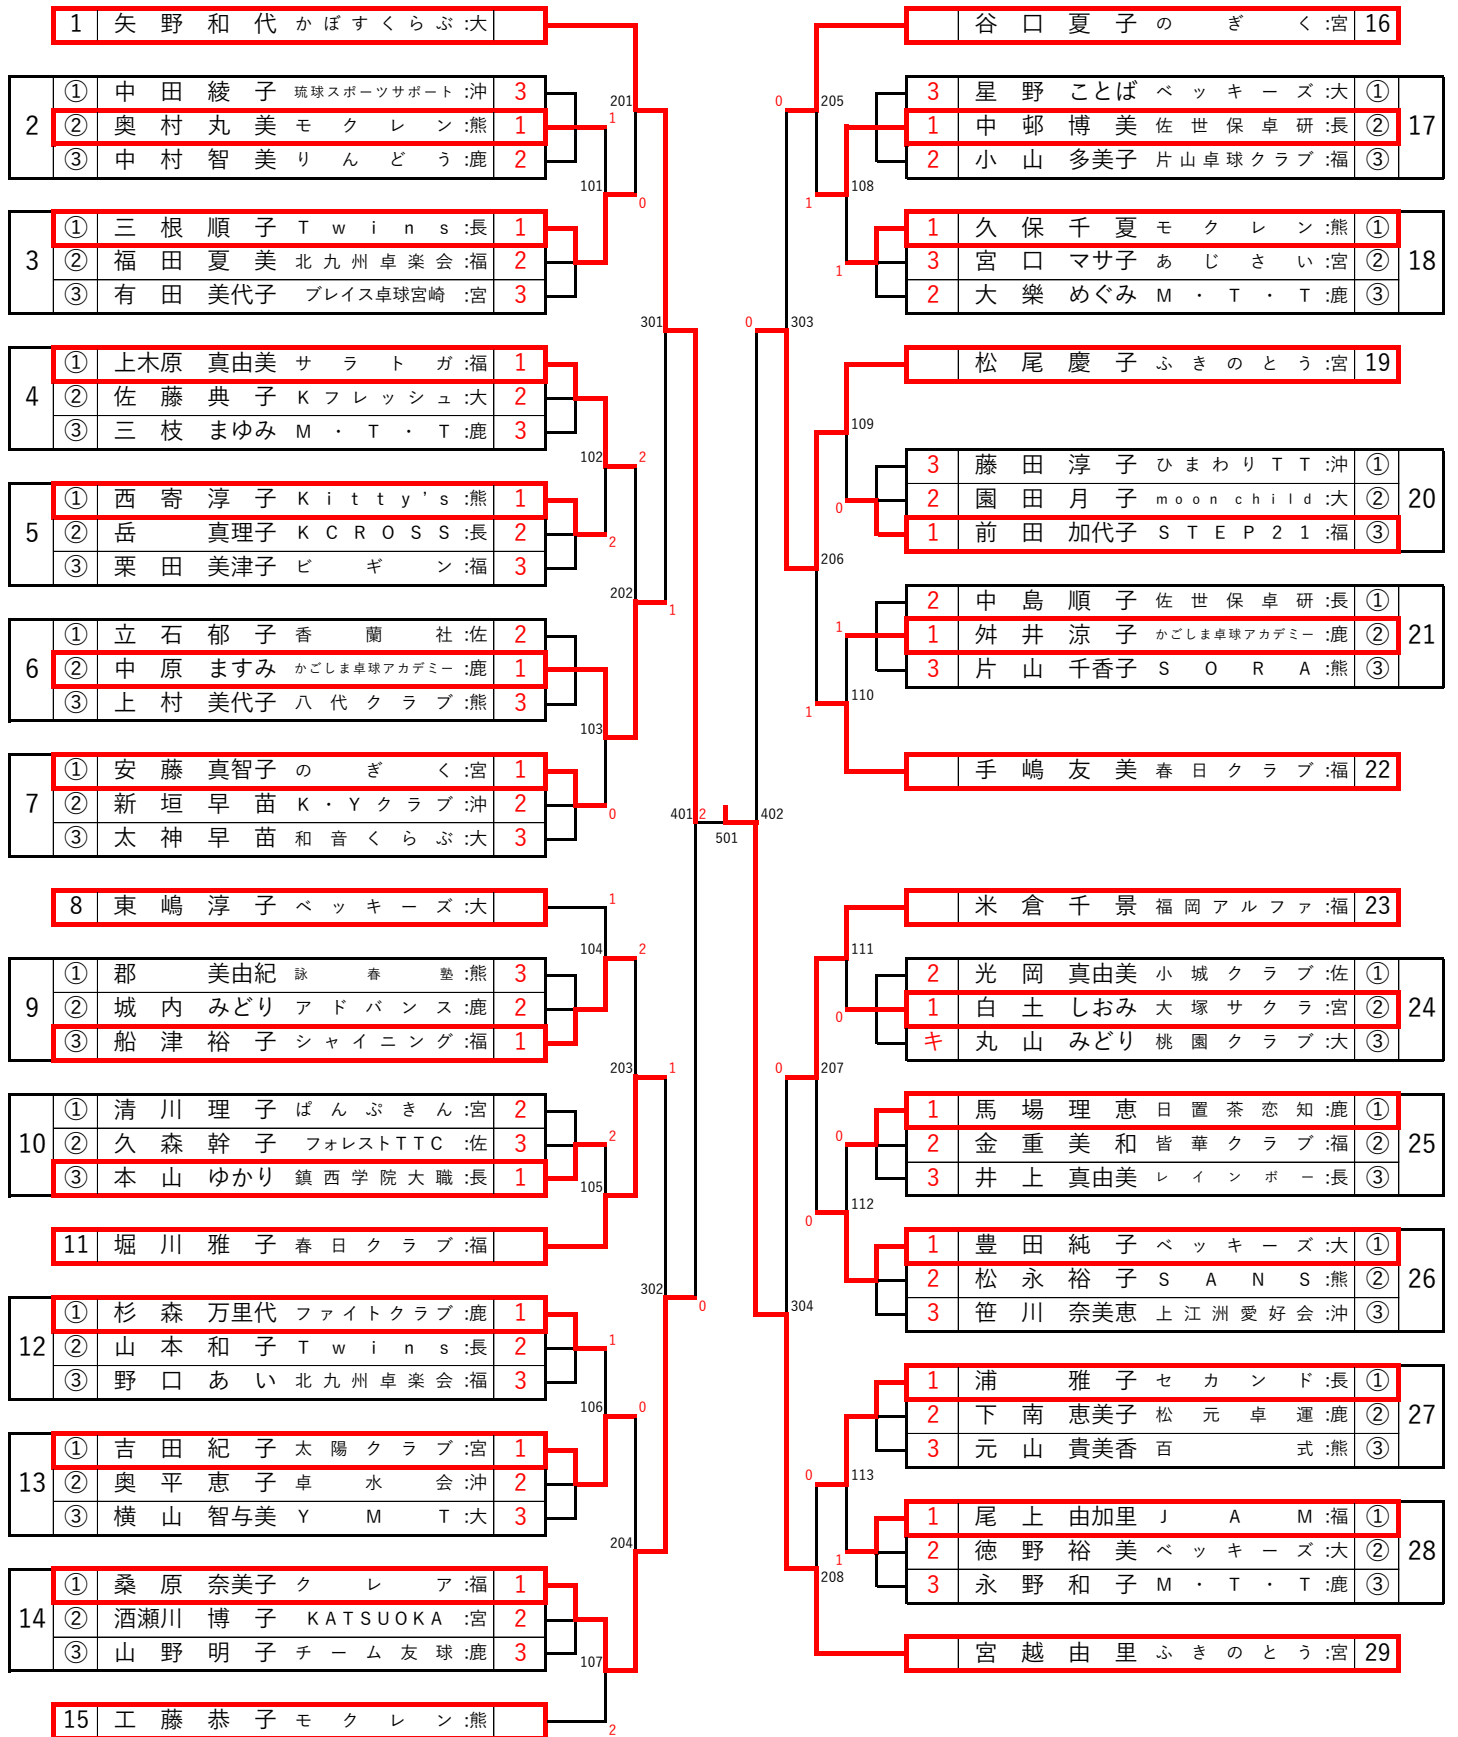

女子サーティ 【W30】

女子フォーティ【W40】

女子フィフティ 【W50】

女子ローシックスティ 【WL60】

女子ハイシックスティ 【WH60】

女子ローゼンティ 【WL70】

女子ハイセブンティ【WH70】

女子エイティ 【W80】