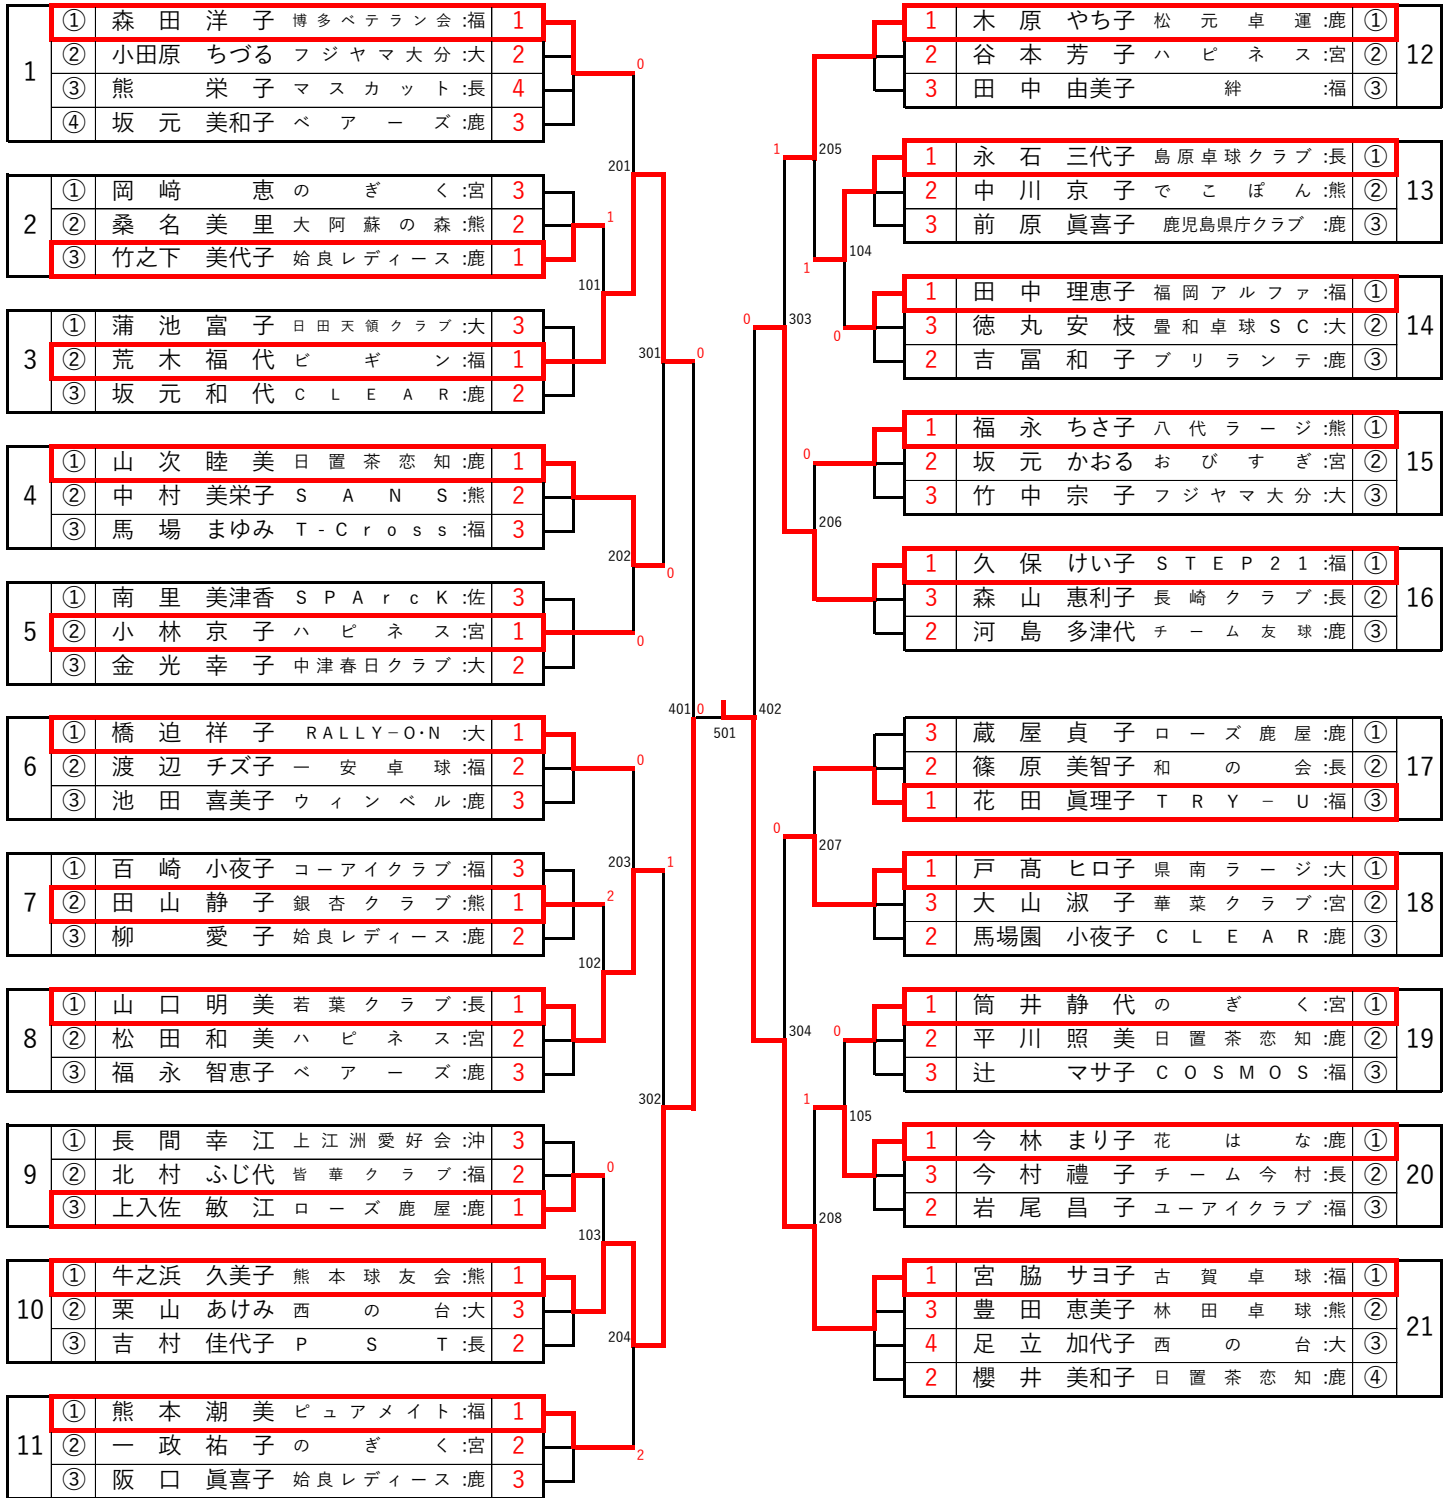

女子サーティ 【W30】

女子フォーティ【W40】

女子フィフティ 【W50】

女子ローシックスティ 【WL60】

女子ハイシックスティ 【WH60】

女子ローゼンティ 【WL70】

女子ハイセブンティ【WH70】

女子エイティ 【W80】