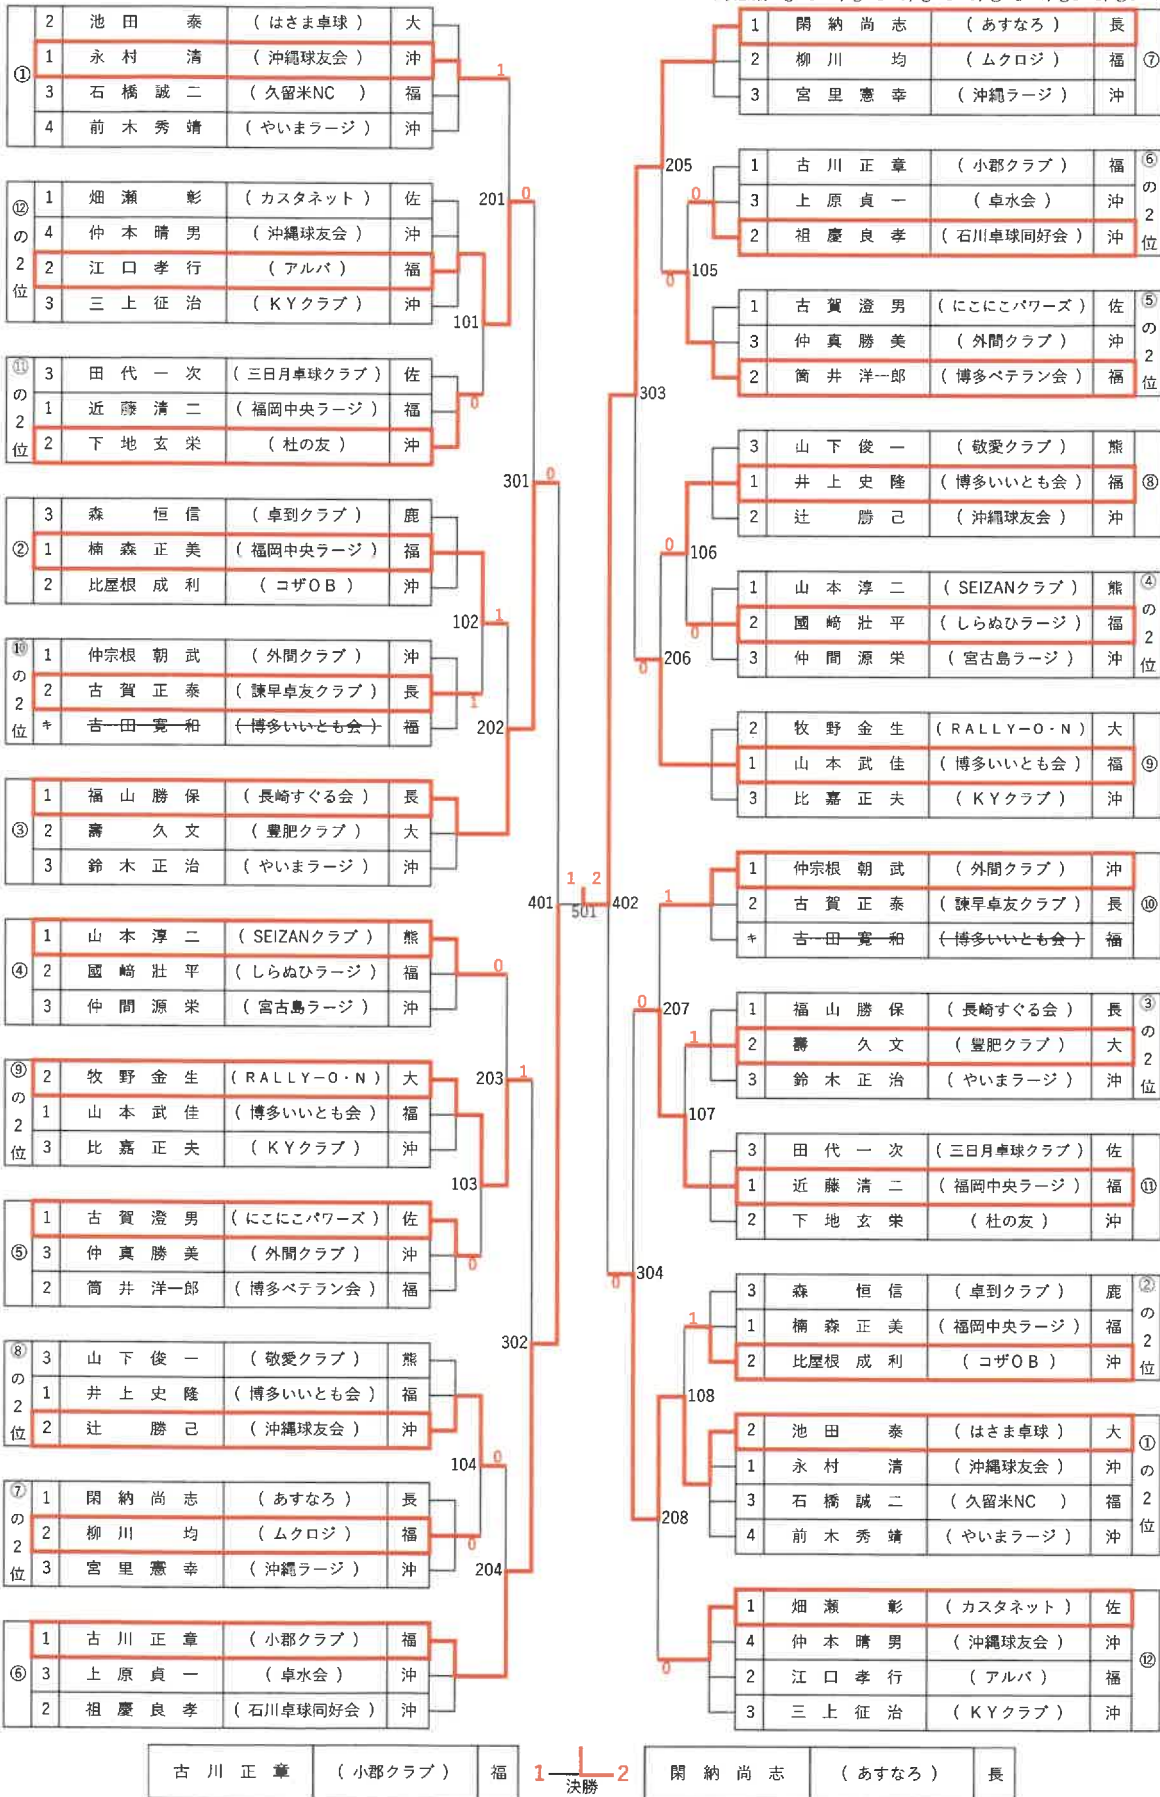

男子シングルス

男子シングルスA 40歳～59歳 No 1

[1・2位]

男子シングルスA 40歳～59歳 No2

1・2位

男子シングルスB 60歳～64歳

【1・2位】

男子シングルスC 65歳～69歳

【1・2位】

男子シングルスD 70歳～74歳

【1・2位】

※試合順序 ①：2-3, ②：1-①の敗者, ③：1-①の勝者

※試合順序 ①：1-4, ②：2-3, ③：1-3, ④：2-4, ⑤：1-2, ⑥：3-4

男子シングルスE 75歳～79歳

[1・2位]

男子シングルスF 80歳以上

[1・2位]

田中敏	薬上町TC	福
-----	-------	---

2 0
決勝

寺町國義	ピン球クラブ	佐
------	--------	---

男子ダブルス

男子ダブルスA(80歳～119歳)

男子ダブルスB(120歳～129歳)

男子ダブルスC(130歳~139歳)

男子ダブルスD(140歳～149歳)

男子ダブルスE(150歳以上)