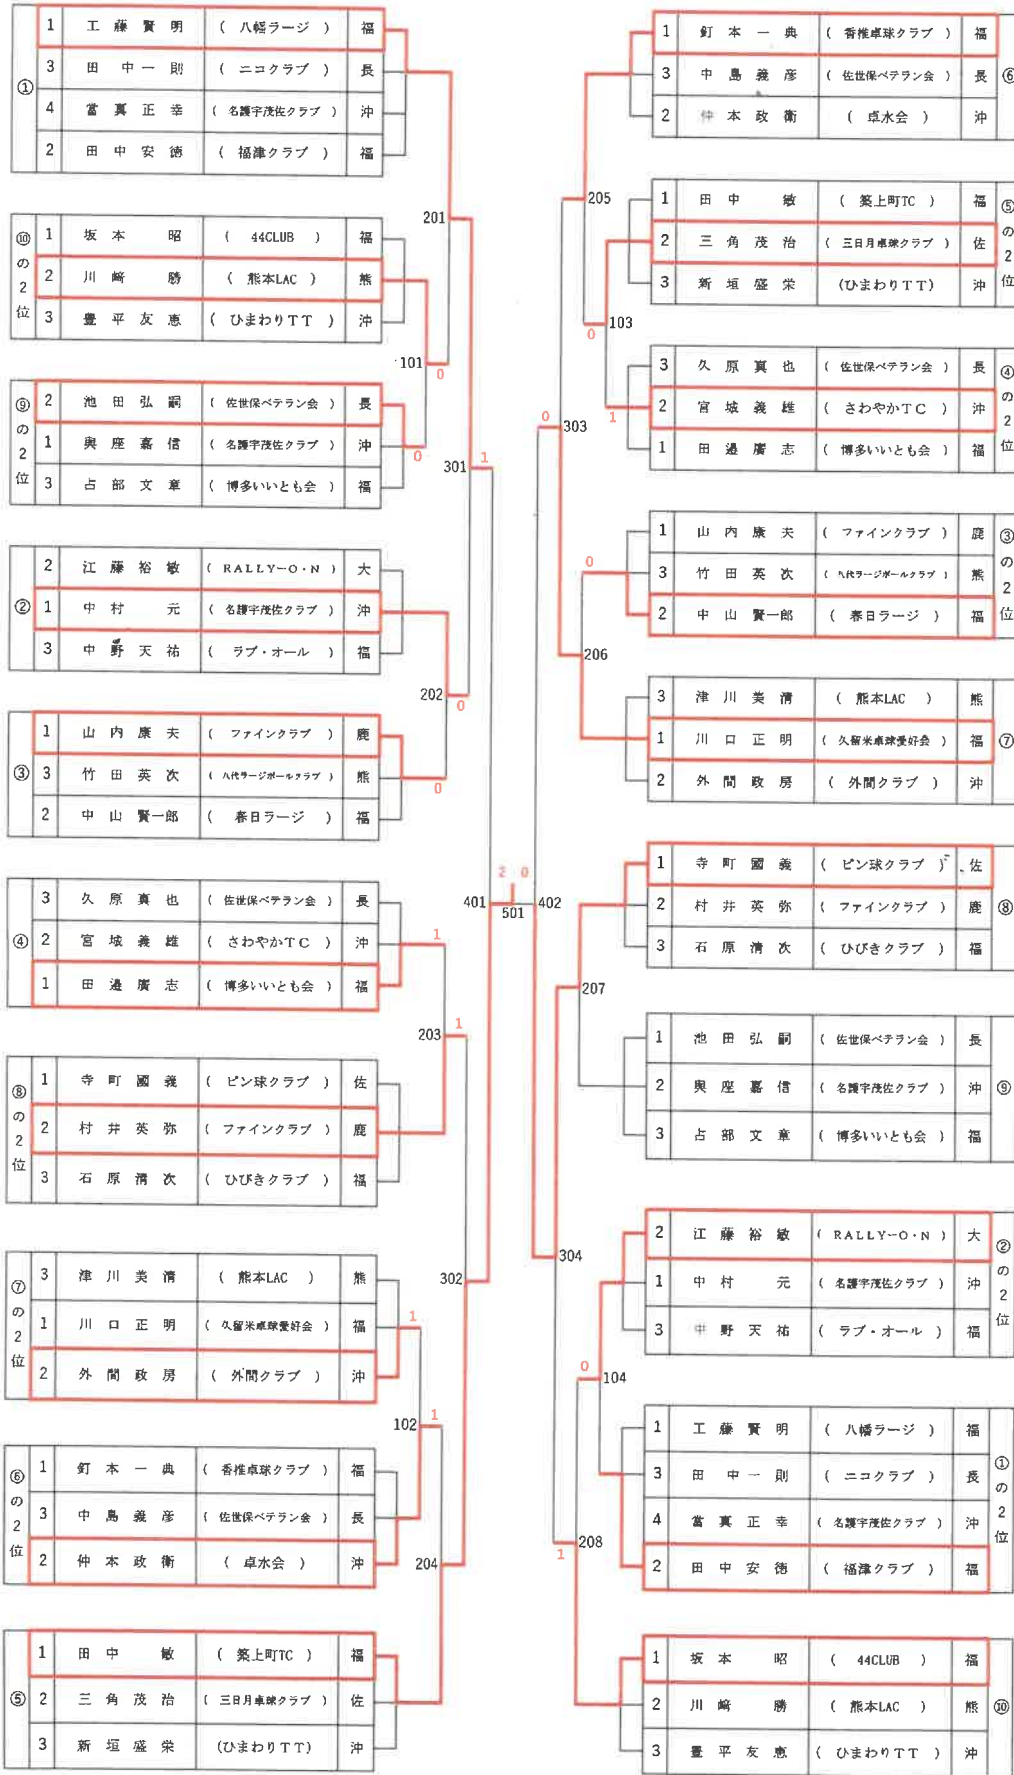

男子シングルス

男子シングルスA 40歳～59歳 No 1

[1・2位]

男子シングルスA 40歳～59歳 No2

1・2位

男子シングルスB 60歳～64歳

【1・2位】

男子シングルスC 65歳～69歳

【1・2位】

男子シングルスD 70歳～74歳

【1・2位】

※試合順序 ①：2-3, ②：1-①の敗者, ③：1-①の勝者

※試合順序 ①：1-4, ②：2-3, ③：1-3, ④：2-4, ⑤：1-2, ⑥：3-4

男子シングルスE 75歳～79歳

[1・2位]

男子シングルスF 80歳以上

[1・2位]

田中敏	薬上町TC	福
-----	-------	---

2 0
決勝

寺町國義	ピン球クラブ	佐
------	--------	---

男子ダブルス

男子ダブルスA(80歳～119歳)

男子ダブルスB(120歳～129歳)

男子ダブルスC(130歳~139歳)

男子ダブルスD(140歳～149歳)

男子ダブルスE(150歳以上)