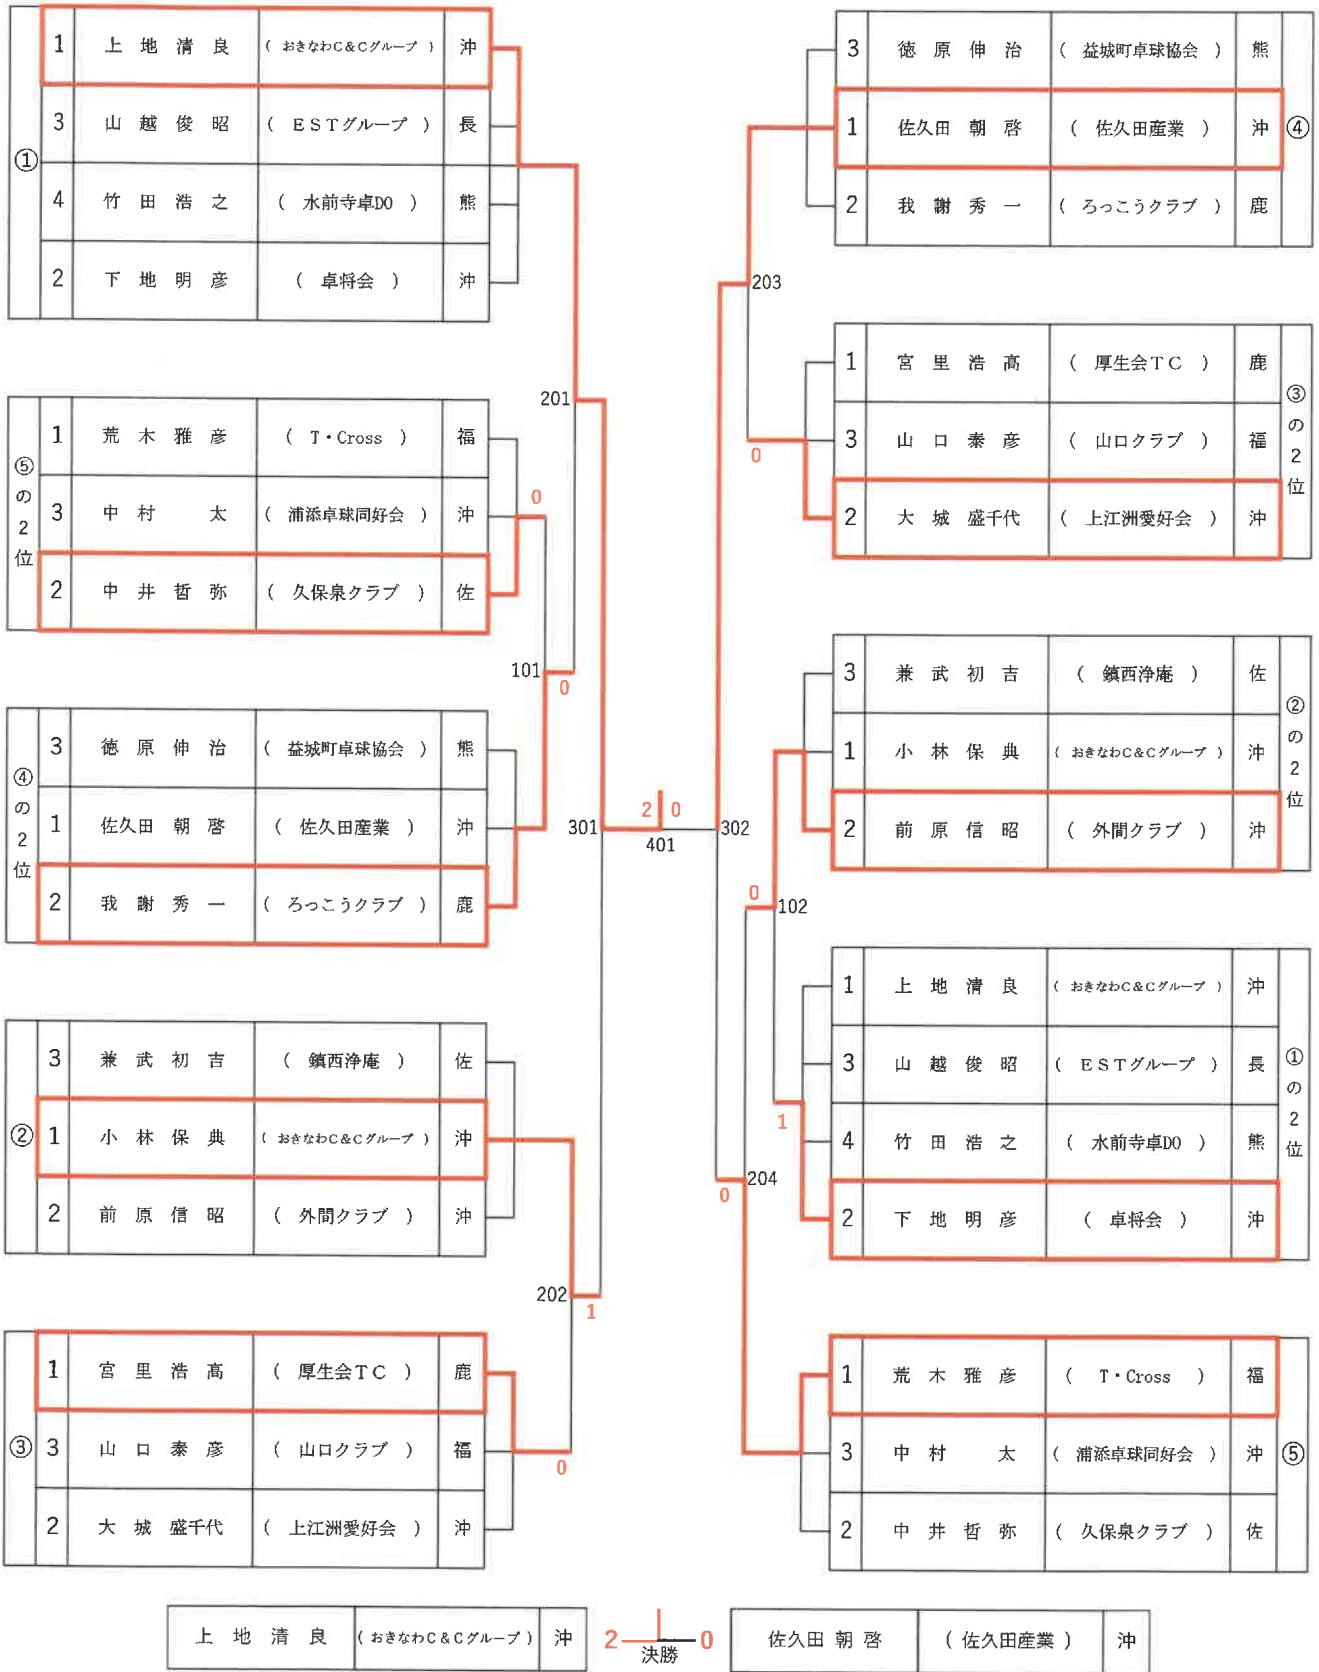

男子シングルス

男子シングルスA 40歳～59歳 No 1

[1・2位]

男子シングルスA 40歳～59歳 No2

1・2位

男子シングルスB 60歳～64歳

【1・2位】

男子シングルスC 65歳～69歳

【1・2位】

男子シングルスD 70歳～74歳

【1・2位】

※試合順序 ①：2-3, ②：1-①の敗者, ③：1-①の勝者

※試合順序 ①：1-4, ②：2-3, ③：1-3, ④：2-4, ⑤：1-2, ⑥：3-4

男子シングルスE 75歳～79歳

[1・2位]

男子シングルスF 80歳以上

[1・2位]

田中敏	薬上町TC	福
-----	-------	---

2 0
決勝

寺町國義	ピン球クラブ	佐
------	--------	---

男子ダブルス

男子ダブルスA(80歳～119歳)

男子ダブルスB(120歳～129歳)

男子ダブルスC(130歳~139歳)

男子ダブルスD(140歳～149歳)

男子ダブルスE(150歳以上)