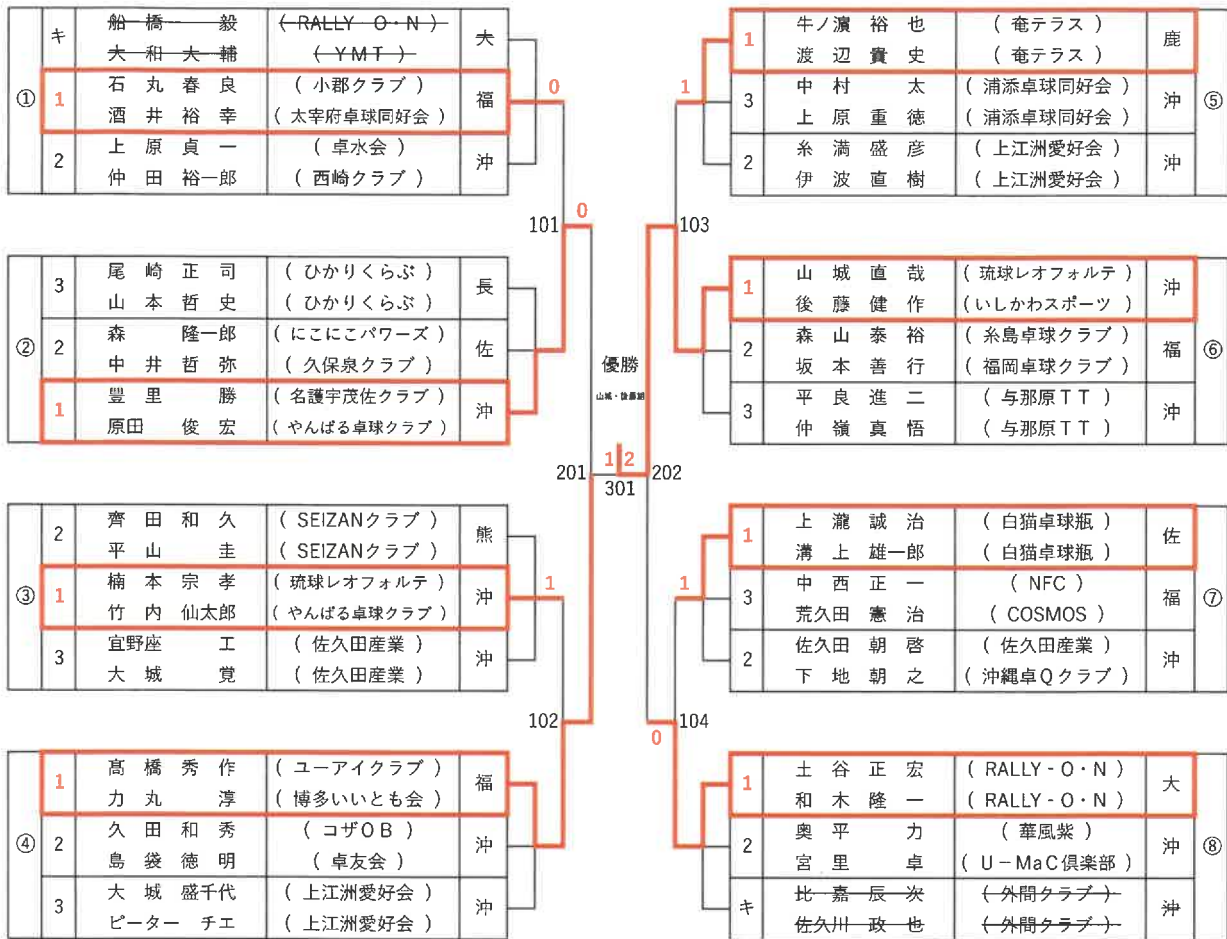

【1・2位】

男子シングルスD 70歳～74歳

【1・2位】

※試合順序 ①：2-3, ②：1-①の敗者, ③：1-①の勝者

※試合順序 ①：1-4, ②：2-3, ③：1-3, ④：2-4, ⑤：1-2, ⑥：3-4

男子シングルスE 75歳～79歳

[1・2位]

男子シングルスF 80歳以上

[1・2位]

田中敏	薬上町TC	福
-----	-------	---

2 0
決勝

寺町國義	ピン球クラブ	佐
------	--------	---

男子ダブルス

男子ダブルスA(80歳～119歳)

男子ダブルスB(120歳～129歳)

男子ダブルスC(130歳~139歳)

男子ダブルスD(140歳～149歳)

男子ダブルスE(150歳以上)