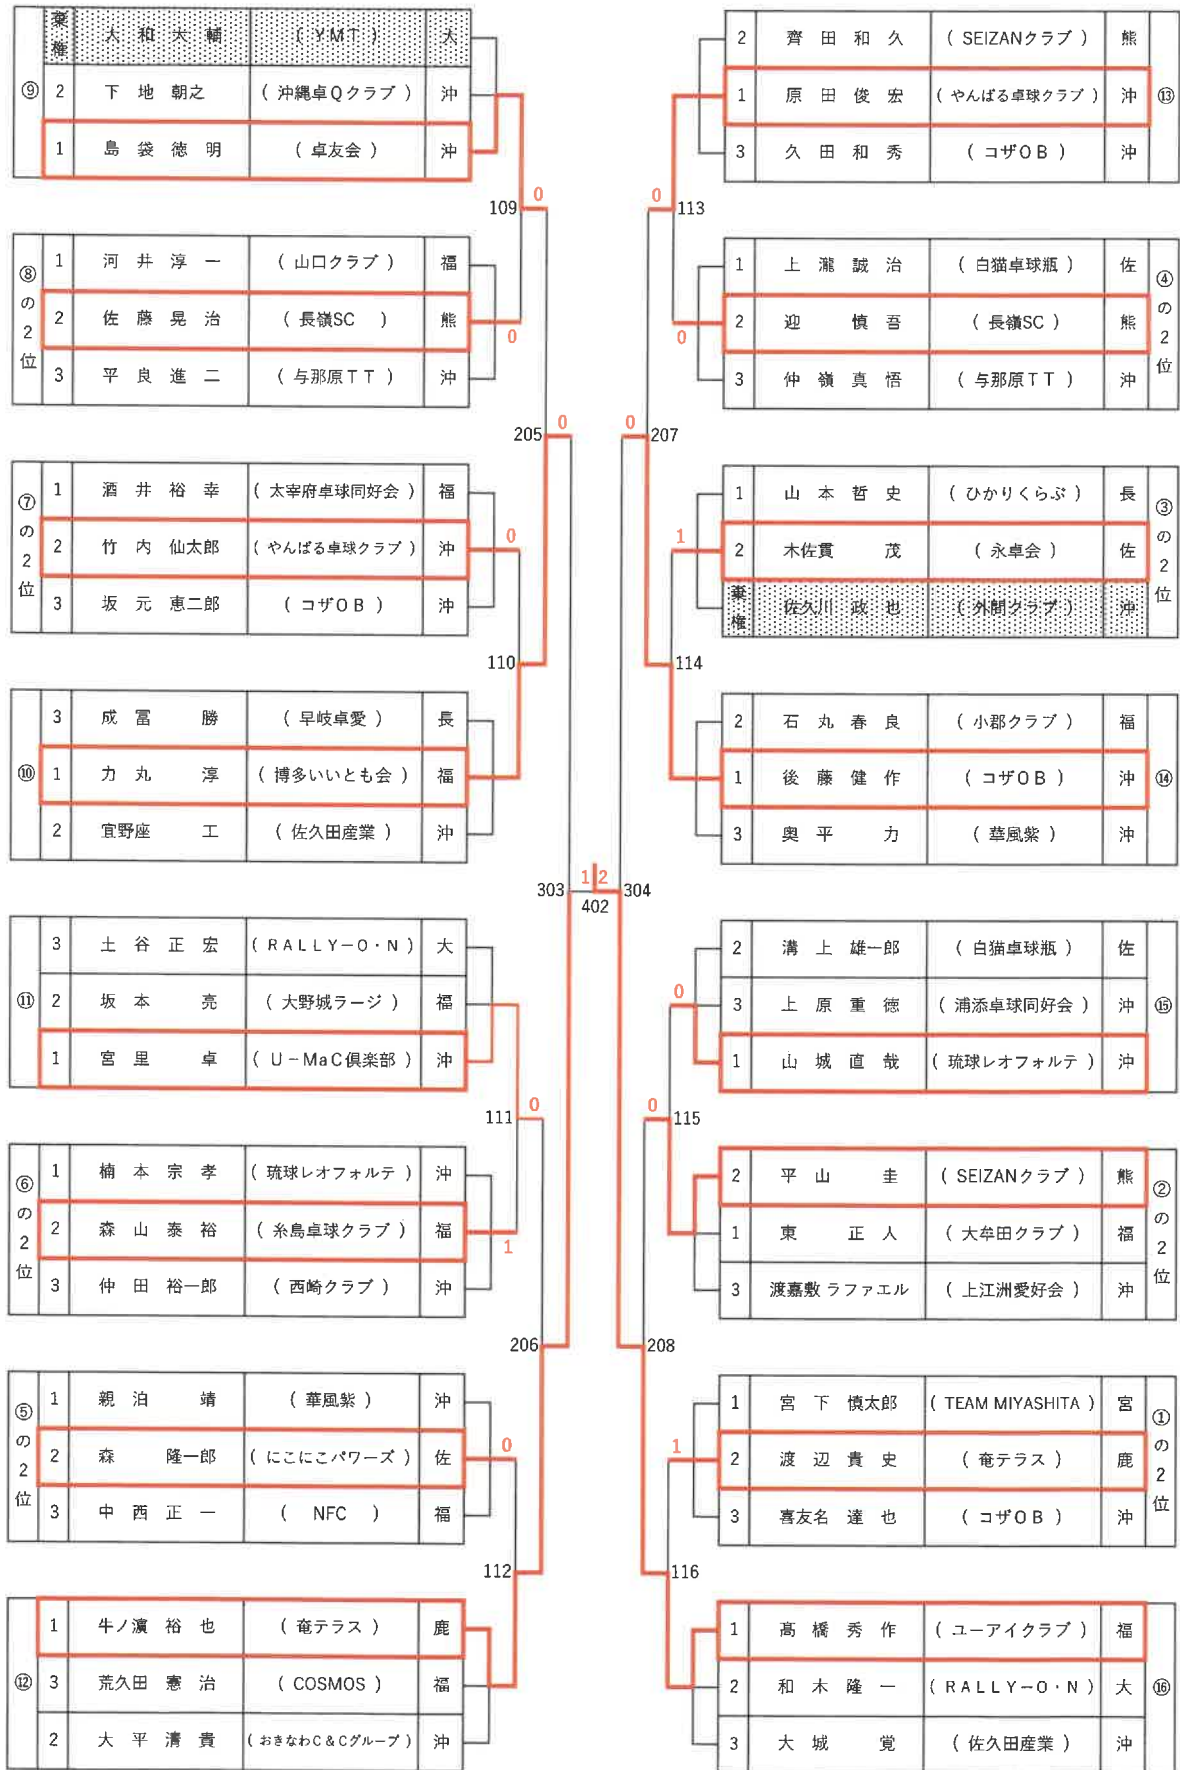

男子シングルス

男子シングルスA 40歳～59歳 No 1

[1・2位]

男子シングルスA 40歳～59歳 No2

1・2位

男子シングルスB 60歳～64歳

【1・2位】

男子シングルスC 65歳～69歳

【1・2位】

男子シングルスD 70歳～74歳

【1・2位】

※試合順序 ①：2-3, ②：1-①の敗者, ③：1-①の勝者

※試合順序 ①：1-4, ②：2-3, ③：1-3, ④：2-4, ⑤：1-2, ⑥：3-4

男子シングルスE 75歳～79歳

[1・2位]

男子シングルスF 80歳以上

[1・2位]

田中敏	薬上町TC	福
-----	-------	---

2 0
決勝

寺町國義	ピン球クラブ	佐
------	--------	---

男子ダブルス

男子ダブルスA(80歳～119歳)

男子ダブルスB(120歳～129歳)

男子ダブルスC(130歳~139歳)

男子ダブルスD(140歳～149歳)

男子ダブルスE(150歳以上)