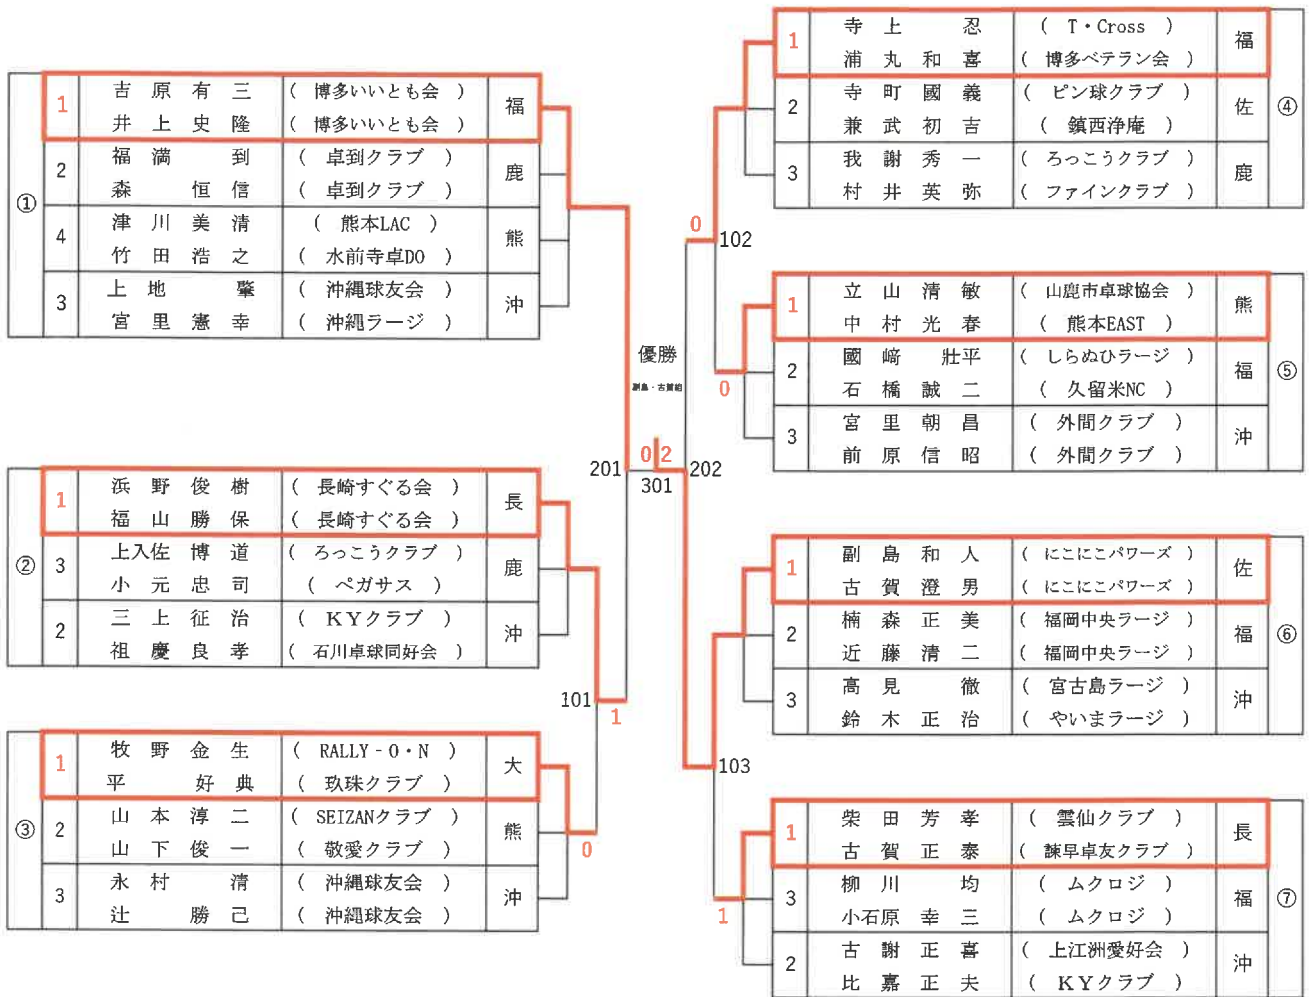

【1・2位】

男子シングルスD 70歳～74歳

【1・2位】

※試合順序 ①：2-3, ②：1-①の敗者, ③：1-①の勝者

※試合順序 ①：1-4, ②：2-3, ③：1-3, ④：2-4, ⑤：1-2, ⑥：3-4

男子シングルスE 75歳～79歳

[1・2位]

男子シングルスF 80歳以上

[1・2位]

田中敏	薬上町TC	福
-----	-------	---

2 0
決勝

寺町國義	ピン球クラブ	佐
------	--------	---

男子ダブルス

男子ダブルスA(80歳～119歳)

男子ダブルスB(120歳～129歳)

男子ダブルスC(130歳~139歳)

男子ダブルスD(140歳～149歳)

男子ダブルスE(150歳以上)