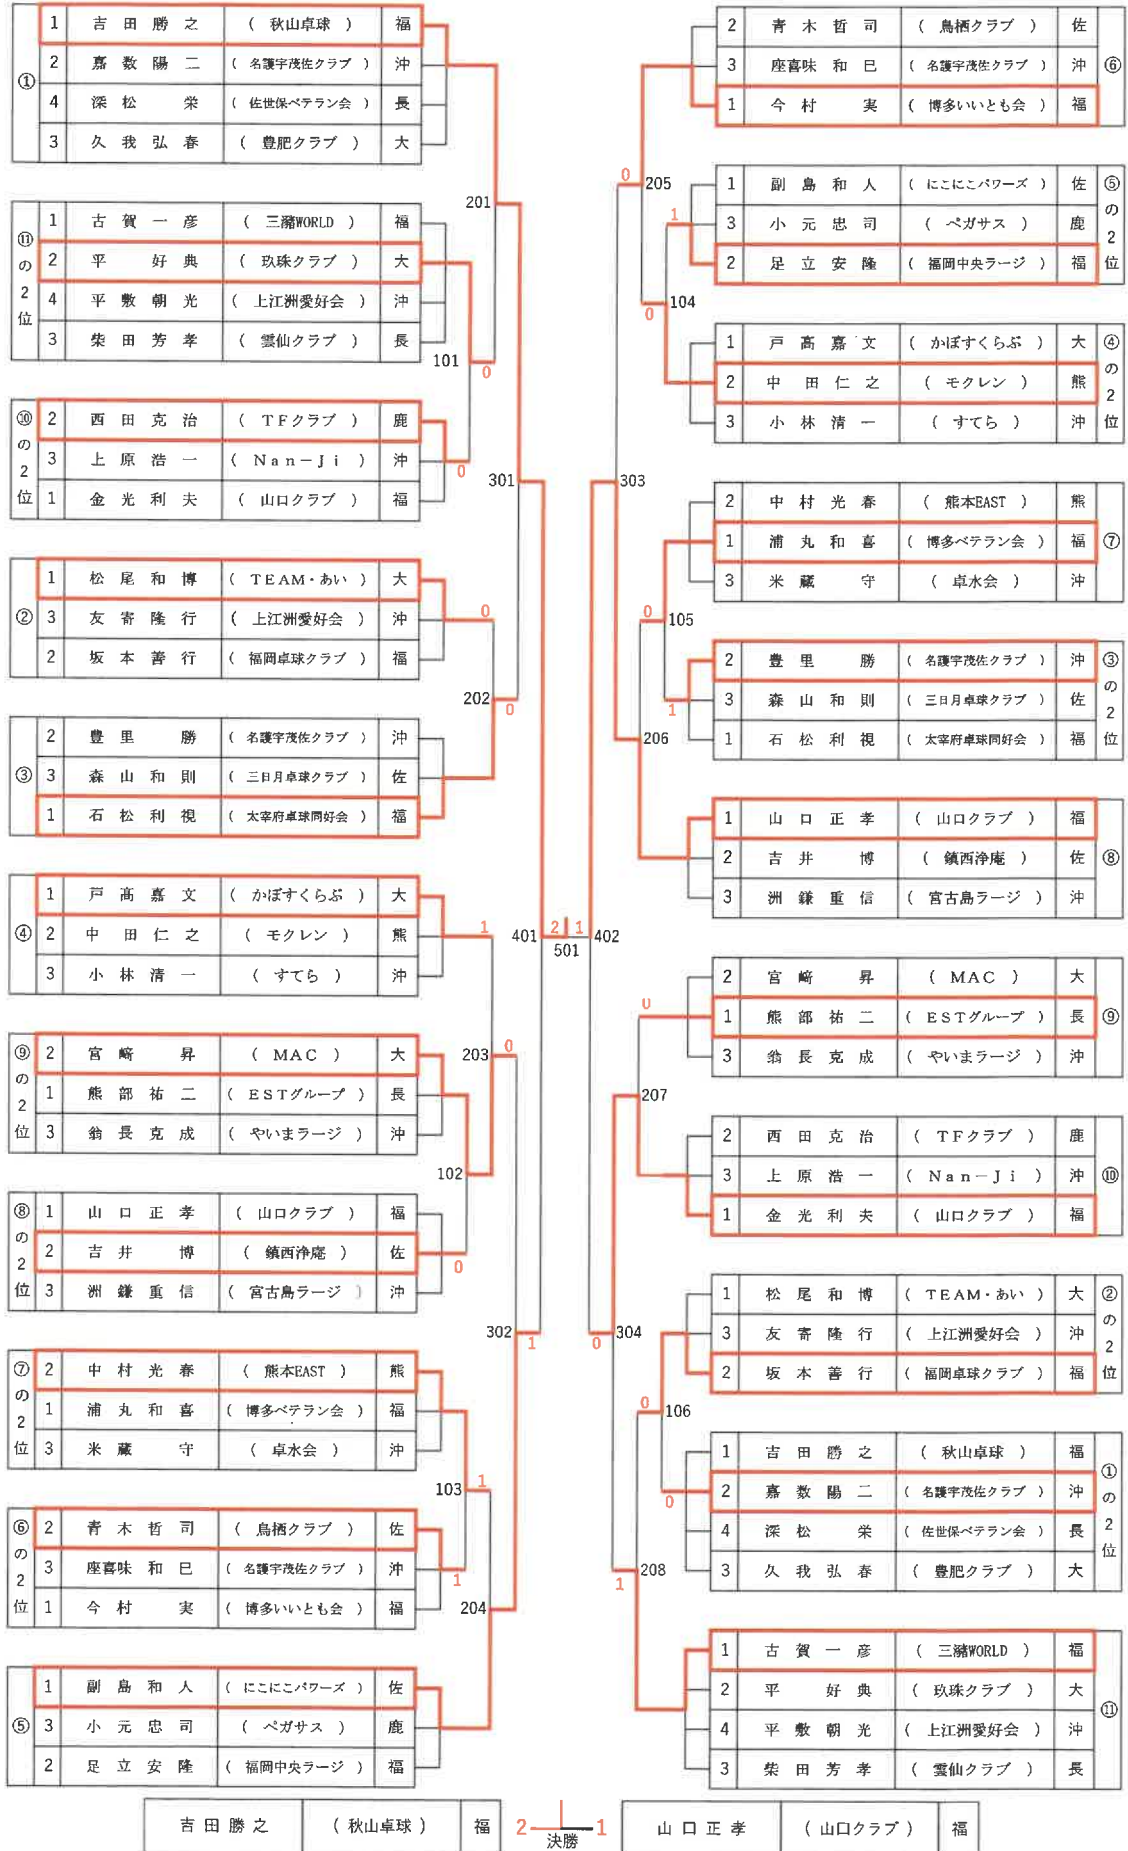

男子シングルス

男子シングルスA 40歳～59歳 No 1

[1・2位]

男子シングルスA 40歳～59歳 No2

1・2位

男子シングルスB 60歳～64歳

【1・2位】

男子シングルスC 65歳～69歳

【1・2位】

男子シングルスD 70歳～74歳

【1・2位】

※試合順序 ①：2-3, ②：1-①の敗者, ③：1-①の勝者

※試合順序 ①：1-4, ②：2-3, ③：1-3, ④：2-4, ⑤：1-2, ⑥：3-4

男子シングルスE 75歳～79歳

[1・2位]

男子シングルスF 80歳以上

[1・2位]

田中敏	薬上町TC	福
-----	-------	---

2 0
決勝

寺町國義	ピン球クラブ	佐
------	--------	---

男子ダブルス

男子ダブルスA(80歳～119歳)

男子ダブルスB(120歳～129歳)

男子ダブルスC(130歳~139歳)

男子ダブルスD(140歳～149歳)

男子ダブルスE(150歳以上)