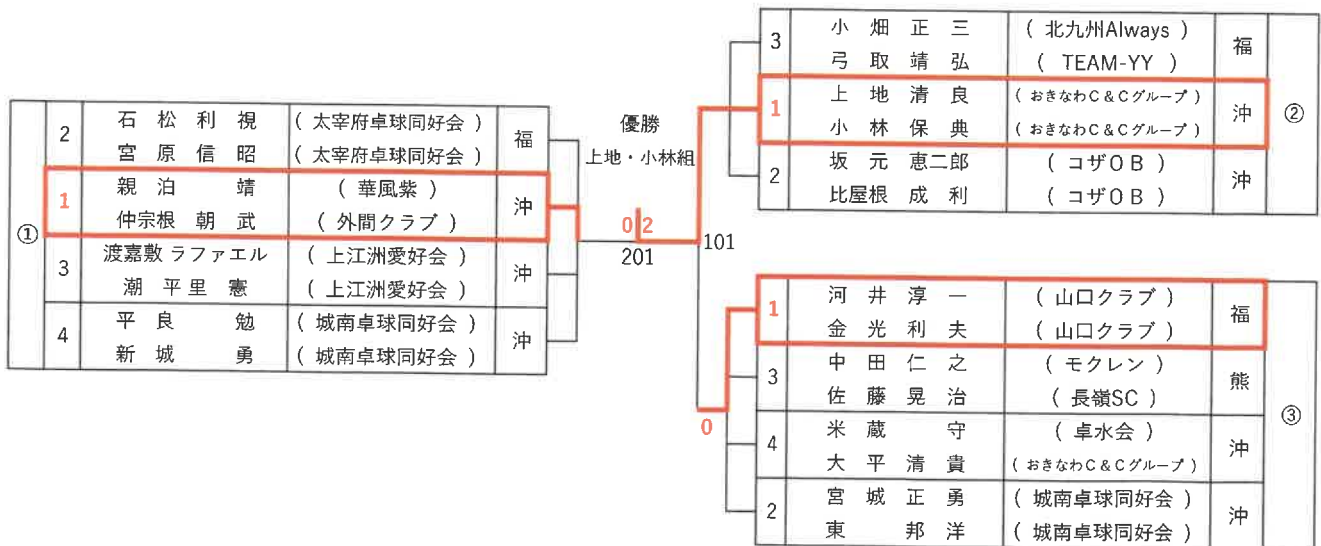

[1・2位]

田中敏	薬上町TC	福
-----	-------	---

2 0
決勝

寺町國義	ピン球クラブ	佐
------	--------	---

男子ダブルス

男子ダブルスA(80歳～119歳)

男子ダブルスB(120歳～129歳)

男子ダブルスC(130歳~139歳)

男子ダブルスD(140歳～149歳)

男子ダブルスE(150歳以上)