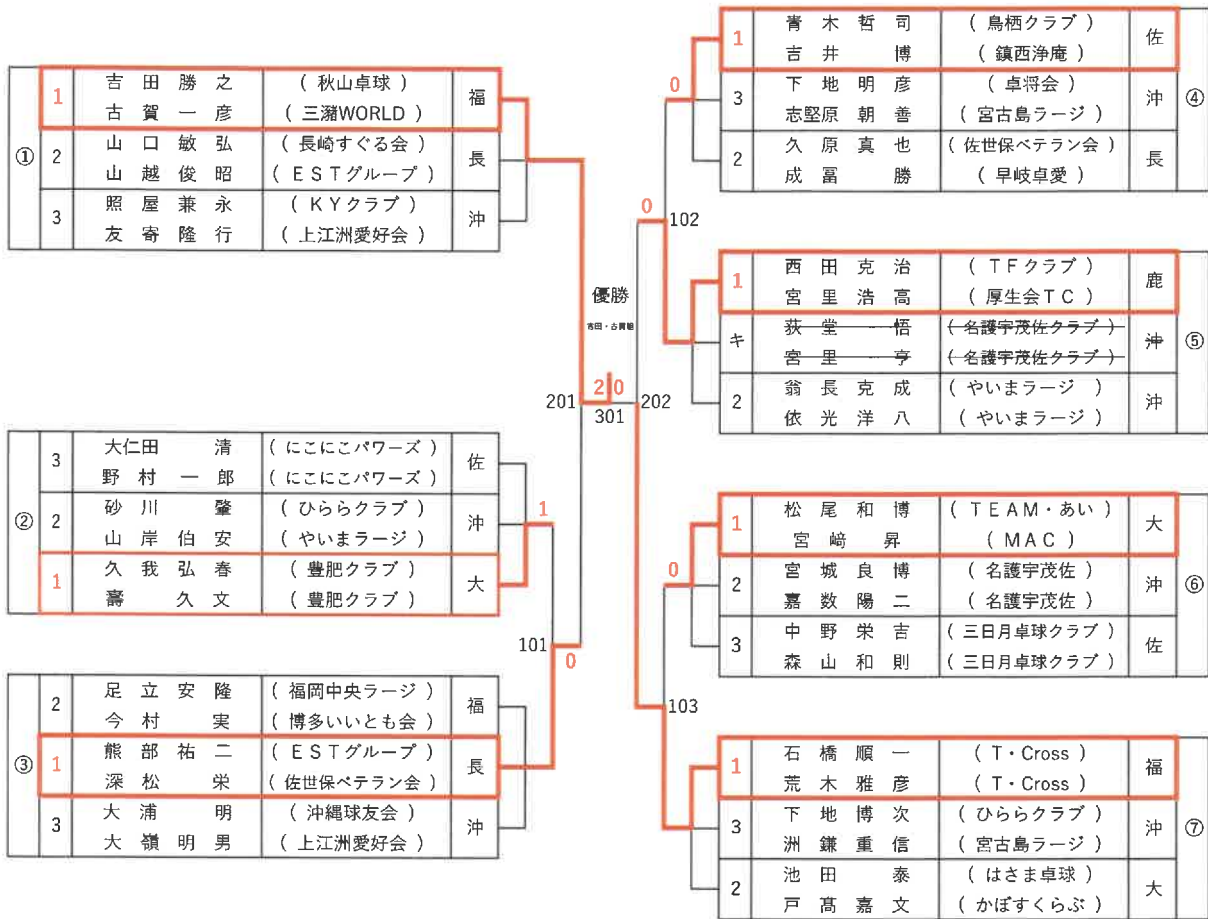

【1・2位】

男子シングルスD 70歳～74歳

【1・2位】

※試合順序 ①：2-3, ②：1-①の敗者, ③：1-①の勝者

※試合順序 ①：1-4, ②：2-3, ③：1-3, ④：2-4, ⑤：1-2, ⑥：3-4

男子シングルスE 75歳～79歳

[1・2位]

男子シングルスF 80歳以上

[1・2位]

田中敏	薬上町TC	福
-----	-------	---

2 0
決勝

寺町國義	ピン球クラブ	佐
------	--------	---

男子ダブルス

男子ダブルスA(80歳～119歳)

男子ダブルスB(120歳～129歳)

男子ダブルスC(130歳~139歳)

男子ダブルスD(140歳～149歳)

男子ダブルスE(150歳以上)