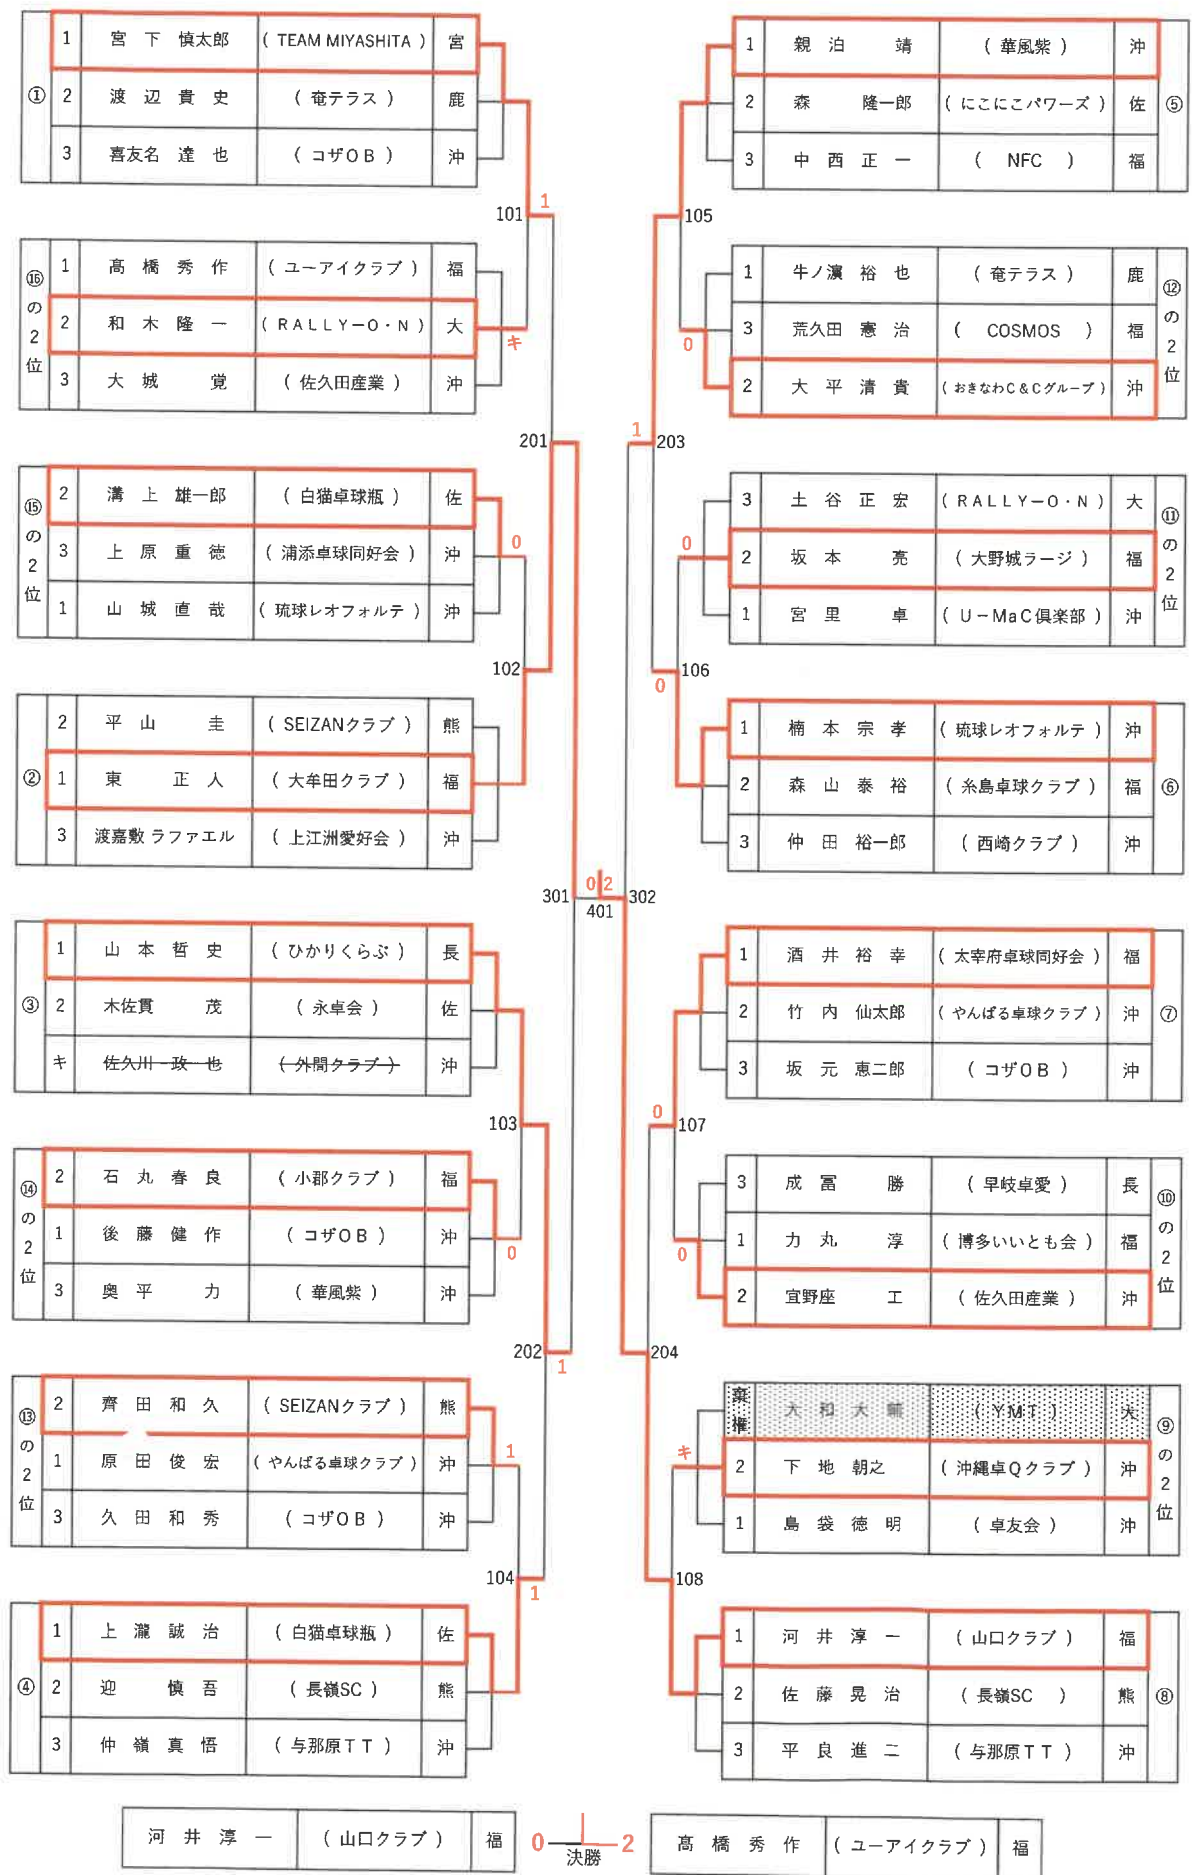

男子シングルス

男子シングルスA 40歳～59歳 No 1

[1・2位]

男子シングルスA 40歳～59歳 No2

1・2位

男子シングルスB 60歳～64歳

【1・2位】

男子シングルスC 65歳～69歳

【1・2位】

男子シングルスD 70歳～74歳

【1・2位】

※試合順序 ①：2-3, ②：1-①の敗者, ③：1-①の勝者

※試合順序 ①：1-4, ②：2-3, ③：1-3, ④：2-4, ⑤：1-2, ⑥：3-4

男子シングルスE 75歳～79歳

[1・2位]

男子シングルスF 80歳以上

[1・2位]

田中敏	薬上町TC	福
-----	-------	---

2 0
決勝

寺町國義	ピン球クラブ	佐
------	--------	---

男子ダブルス

男子ダブルスA(80歳～119歳)

男子ダブルスB(120歳～129歳)

男子ダブルスC(130歳~139歳)

男子ダブルスD(140歳～149歳)

男子ダブルスE(150歳以上)