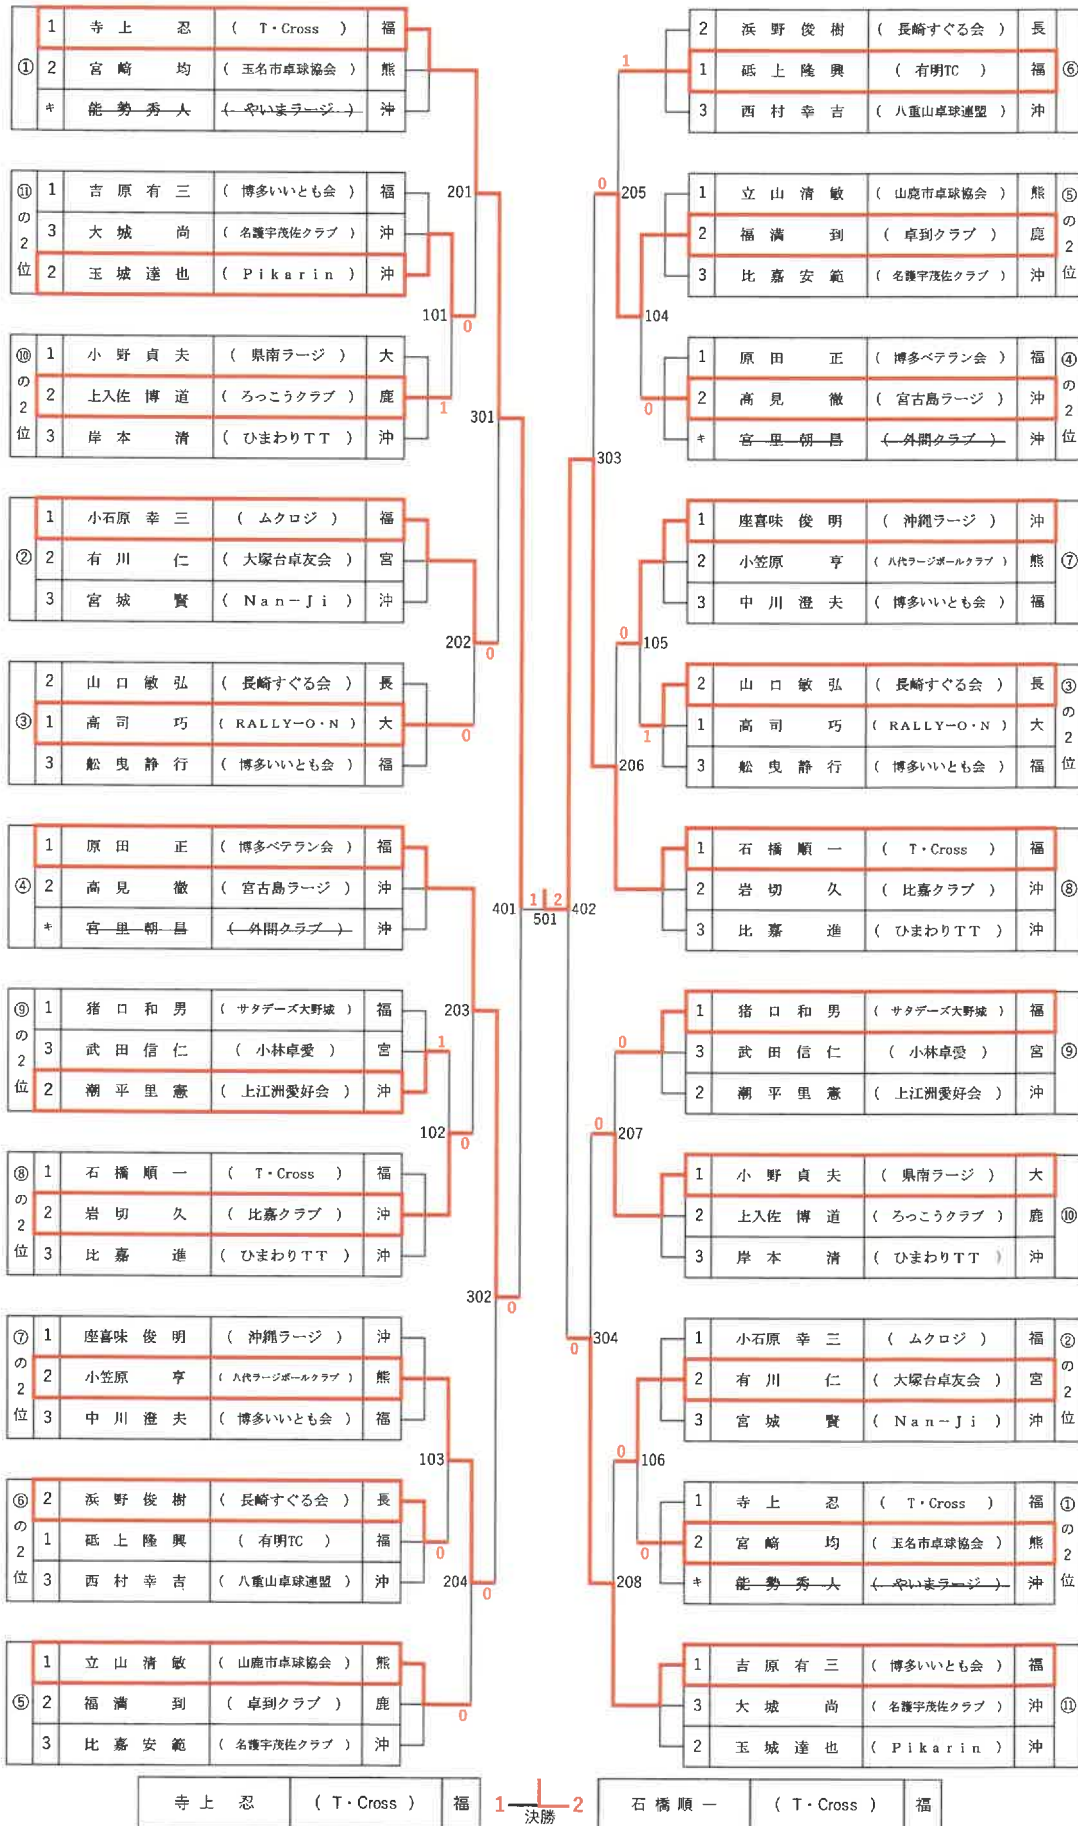

男子シングルス

男子シングルスA 40歳～59歳 No 1

[1・2位]

男子シングルスA 40歳～59歳 No2

1・2位

男子シングルスB 60歳～64歳

【1・2位】

男子シングルスC 65歳～69歳

【1・2位】

男子シングルスD 70歳～74歳

【1・2位】

※試合順序 ①：2-3, ②：1-①の敗者, ③：1-①の勝者

※試合順序 ①：1-4, ②：2-3, ③：1-3, ④：2-4, ⑤：1-2, ⑥：3-4

男子シングルスE 75歳～79歳

[1・2位]

男子シングルスF 80歳以上

[1・2位]

田中敏	薬上町TC	福
-----	-------	---

2 0
決勝

寺町國義	ピン球クラブ	佐
------	--------	---

男子ダブルス

男子ダブルスA(80歳～119歳)

男子ダブルスB(120歳～129歳)

男子ダブルスC(130歳~139歳)

男子ダブルスD(140歳～149歳)

男子ダブルスE(150歳以上)